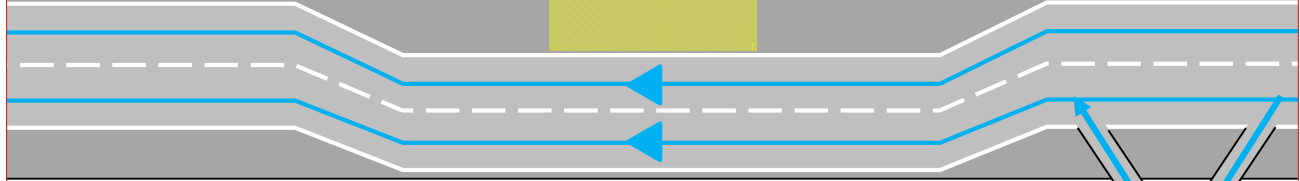

至
浜松・名古屋

上り線 →

工事エリア

大井川焼津藤枝
スマートIC

← 下り線

大井川焼津藤枝
スマートIC

至
静岡・東京