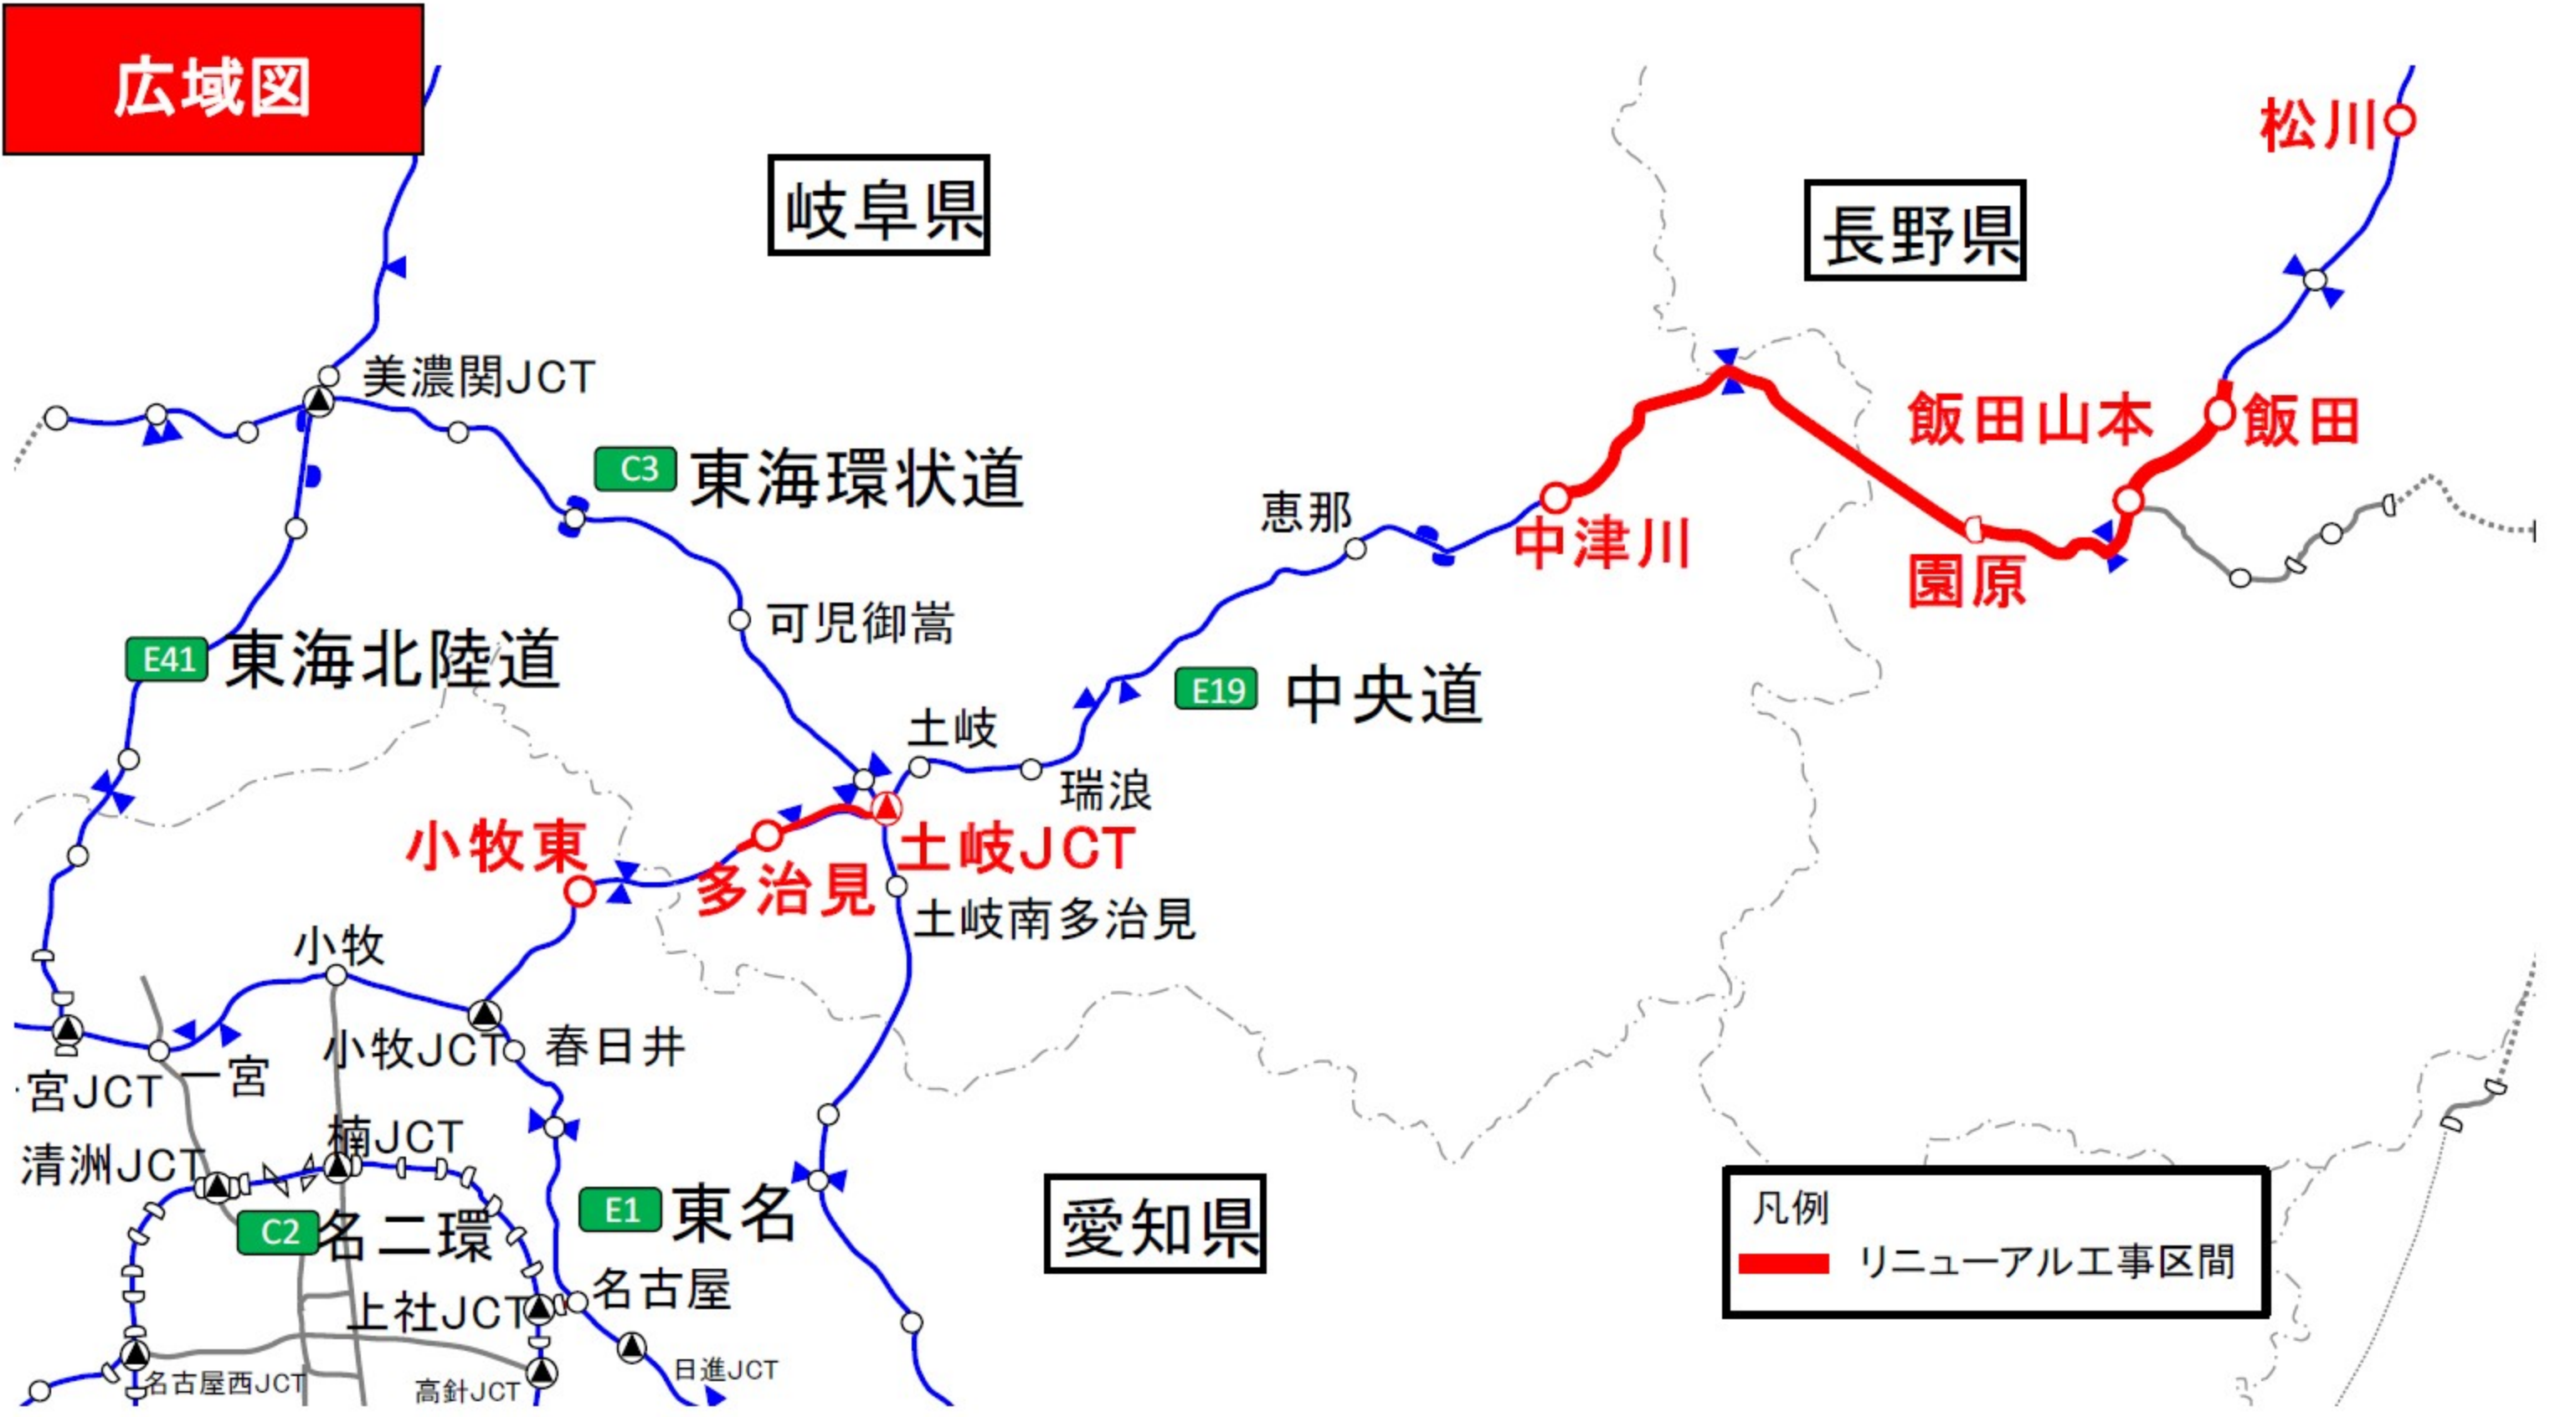

広域図

岐阜県

長野県

松川

美濃関JCT

C3 東海環状道

飯田山本 飯田

中津川

園原

E41 東海北陸道

恵那

E19 中央道

可児御嵩

土岐

瑞浪

小牧東

多治見

土岐JCT

土岐南多治見

小牧

小牧JCT

春日井

宮JCT

一宮

楠JCT

清洲JCT

C2 名二環

E1 東名

愛知県

上社JCT

名古屋

名古屋西JCT