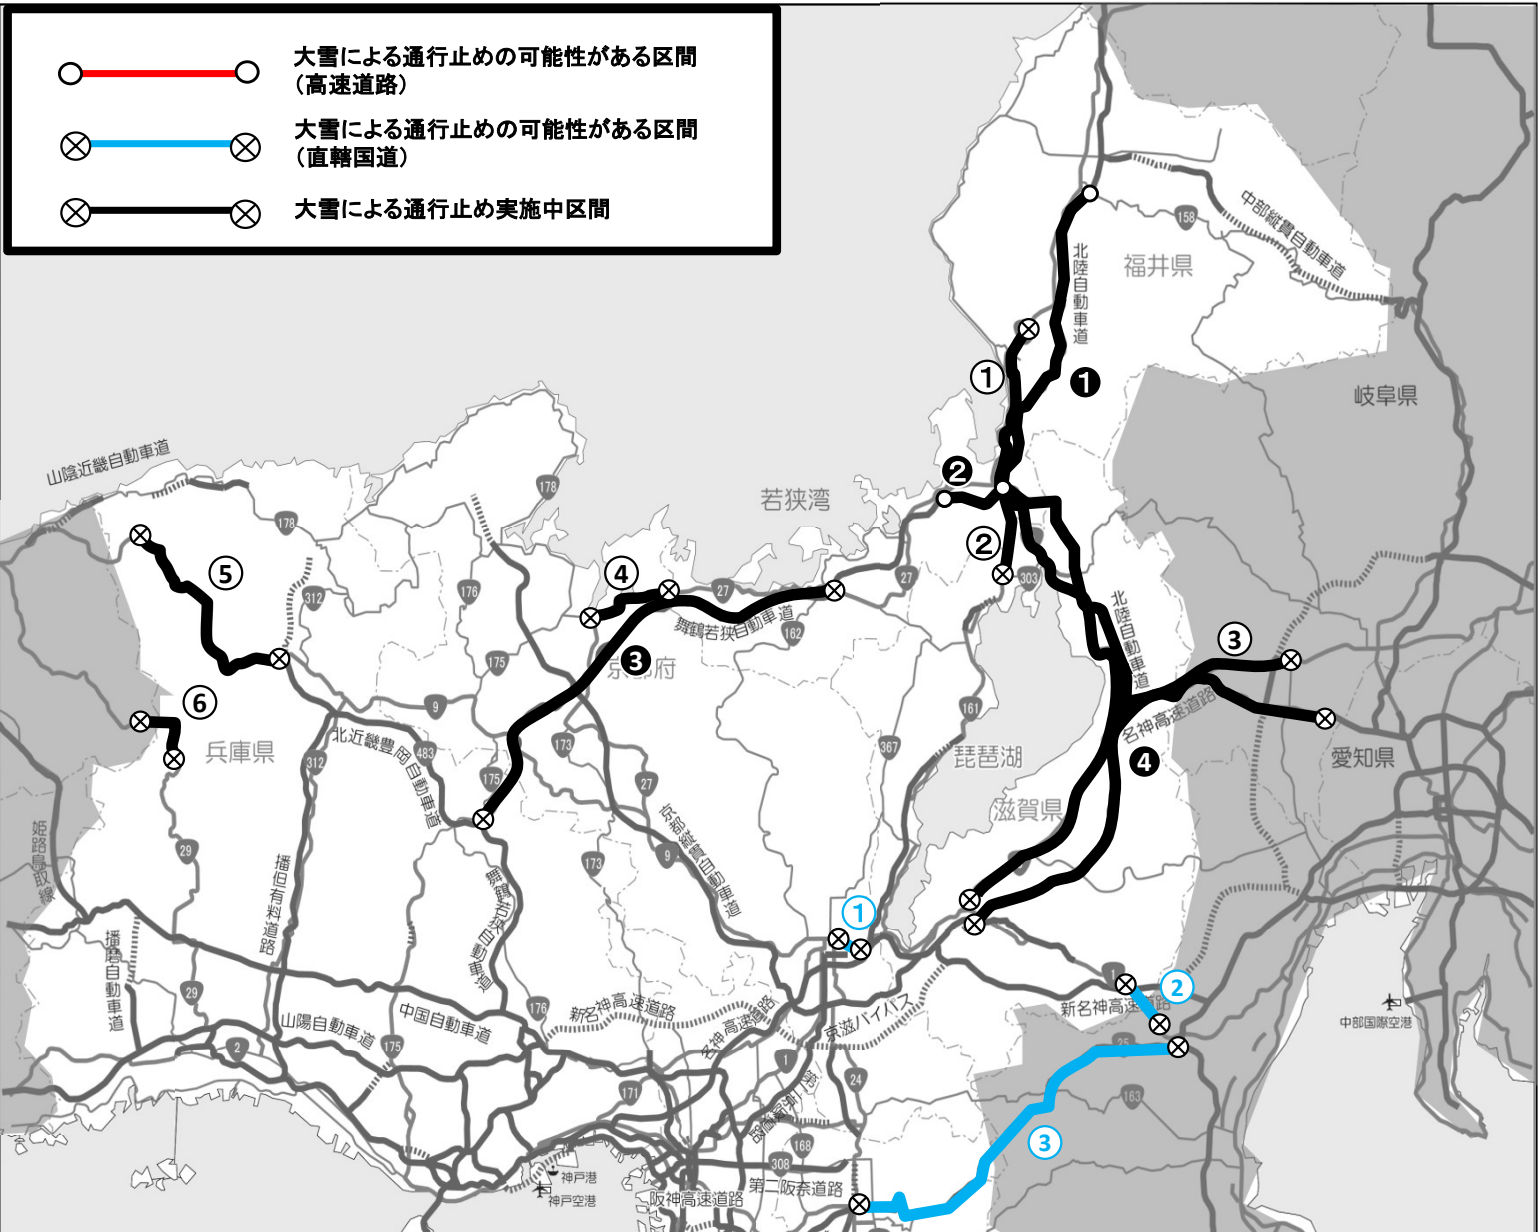

- 1月23日から25日頃にかけて、福井県及び近畿地方の北部及び岐阜県山間部で大雪となるおそれがあります。この影響により、別紙1のとおり、福井県及び近畿、中部地方の高速道路及び国土交通省が管理する直轄国道において、通行止めを行う可能性があります。
- 最新の気象情報及び道路情報等に注意し、十分な時間的余裕を持って行動頂くようお願いいたします。
- やむを得ず車で外出される場合は、必ず冬用タイヤの装着やタイヤチェーン携行及び早期装着、食料や水、携帯トイレや毛布の携行、燃料の補充をお願いします。あわせて広域迂回を行う等の通行ルートの見直しにもご協力をお願いします。また、降雪時は冬用タイヤだけでは立往生する場合がありますので、早めのチェーン装着をお願いします。
- 積雪・凍結道路ですべり止めの措置をとらない運転は法令違反となります。
- 荷主企業および運送事業者の皆さまも、今後の気象予測をご確認頂き、広域迂回の実施や通行ルートの見直し、運送日の調整などのご協力をお願いします。

令和6年1月24日 18:30時点

◆1月24日(火)夜間に通行止めを開始する可能性がある区間
 ※区間(通行止めを開始する可能性のある時間帯)

高速道路		直轄国道	
—	—	①	国道1号 新大石道交差点(京都市山科区)～東山五条交差点(京都市東山区) (24日 18時～24時)
—	—	②	国道1号 滋賀県甲賀市土山町～三重県亀山市関町 (24日 18時～24時)
—	—	③	名阪国道 天理東IC～亀山IC (24日 18時～24時)

◆通行止め実施の区間 ※区間(通行止め開始時間)

高速道路		直轄国道	
①	北陸自動車道 武生IC～長浜IC (24日 0時45分～) 福井IC～武生IC (24日 5時10分～) 長浜IC～米原JCT (24日 10時30分頃～)	①	国道8号 白崎交差点(福井県越前市)～川崎交差点(滋賀県長浜市) (24日 0時45分～) 川崎交差点(滋賀県長浜市)～辻交差点(滋賀県栗東市) (24日 11時30分～)
②	舞鶴若狭自動車道 若狭美浜IC～敦賀JCT (24日 0時45分～)	②	国道161号 疋田交差点(福井県敦賀市)～野口交差点(滋賀県高島市) (24日 0時45分～)
③	舞鶴若狭自動車道 春日IC～小浜JCT (24日 17時00分～)	—	—
④	名神高速道路 岐阜羽島IC～米原JCT (24日 9時20分頃～) 米原JCT～栗東湖南IC (24日 11時30分～)	③	国道21号 桑田交差点(岐阜県大垣市)～西円寺交差点(滋賀県米原市) (24日 11時30分～)
—	—	④	国道27号 大手交差点(京都府舞鶴市)～六路谷検問所(福井県大飯郡高浜町) (24日 17時00分～)
—	—	⑤	国道9号 トノ山交差点(兵庫県養父市)～出合橋交差点(兵庫県美方郡新温泉町) (24日 15時00分～)
—	—	⑥	国道29号 兵庫県宍粟市波賀町赤西～鳥取県八頭郡若桜町小船 (24日 14時00分～)

◆通行止め解除済みの区間 ※区間(通行止め時間(開始～解除))

高速道路		直轄国道	
—	—	—	中部縦貫自動車道 荒島IC～九頭竜IC (23日 23時45分～24日 8時00分)
—	—	—	国道27号 若狭三方IC入口(福井県若狭町)～遠敷交差点(福井県小浜市) (24日 11時00分～18時00分)