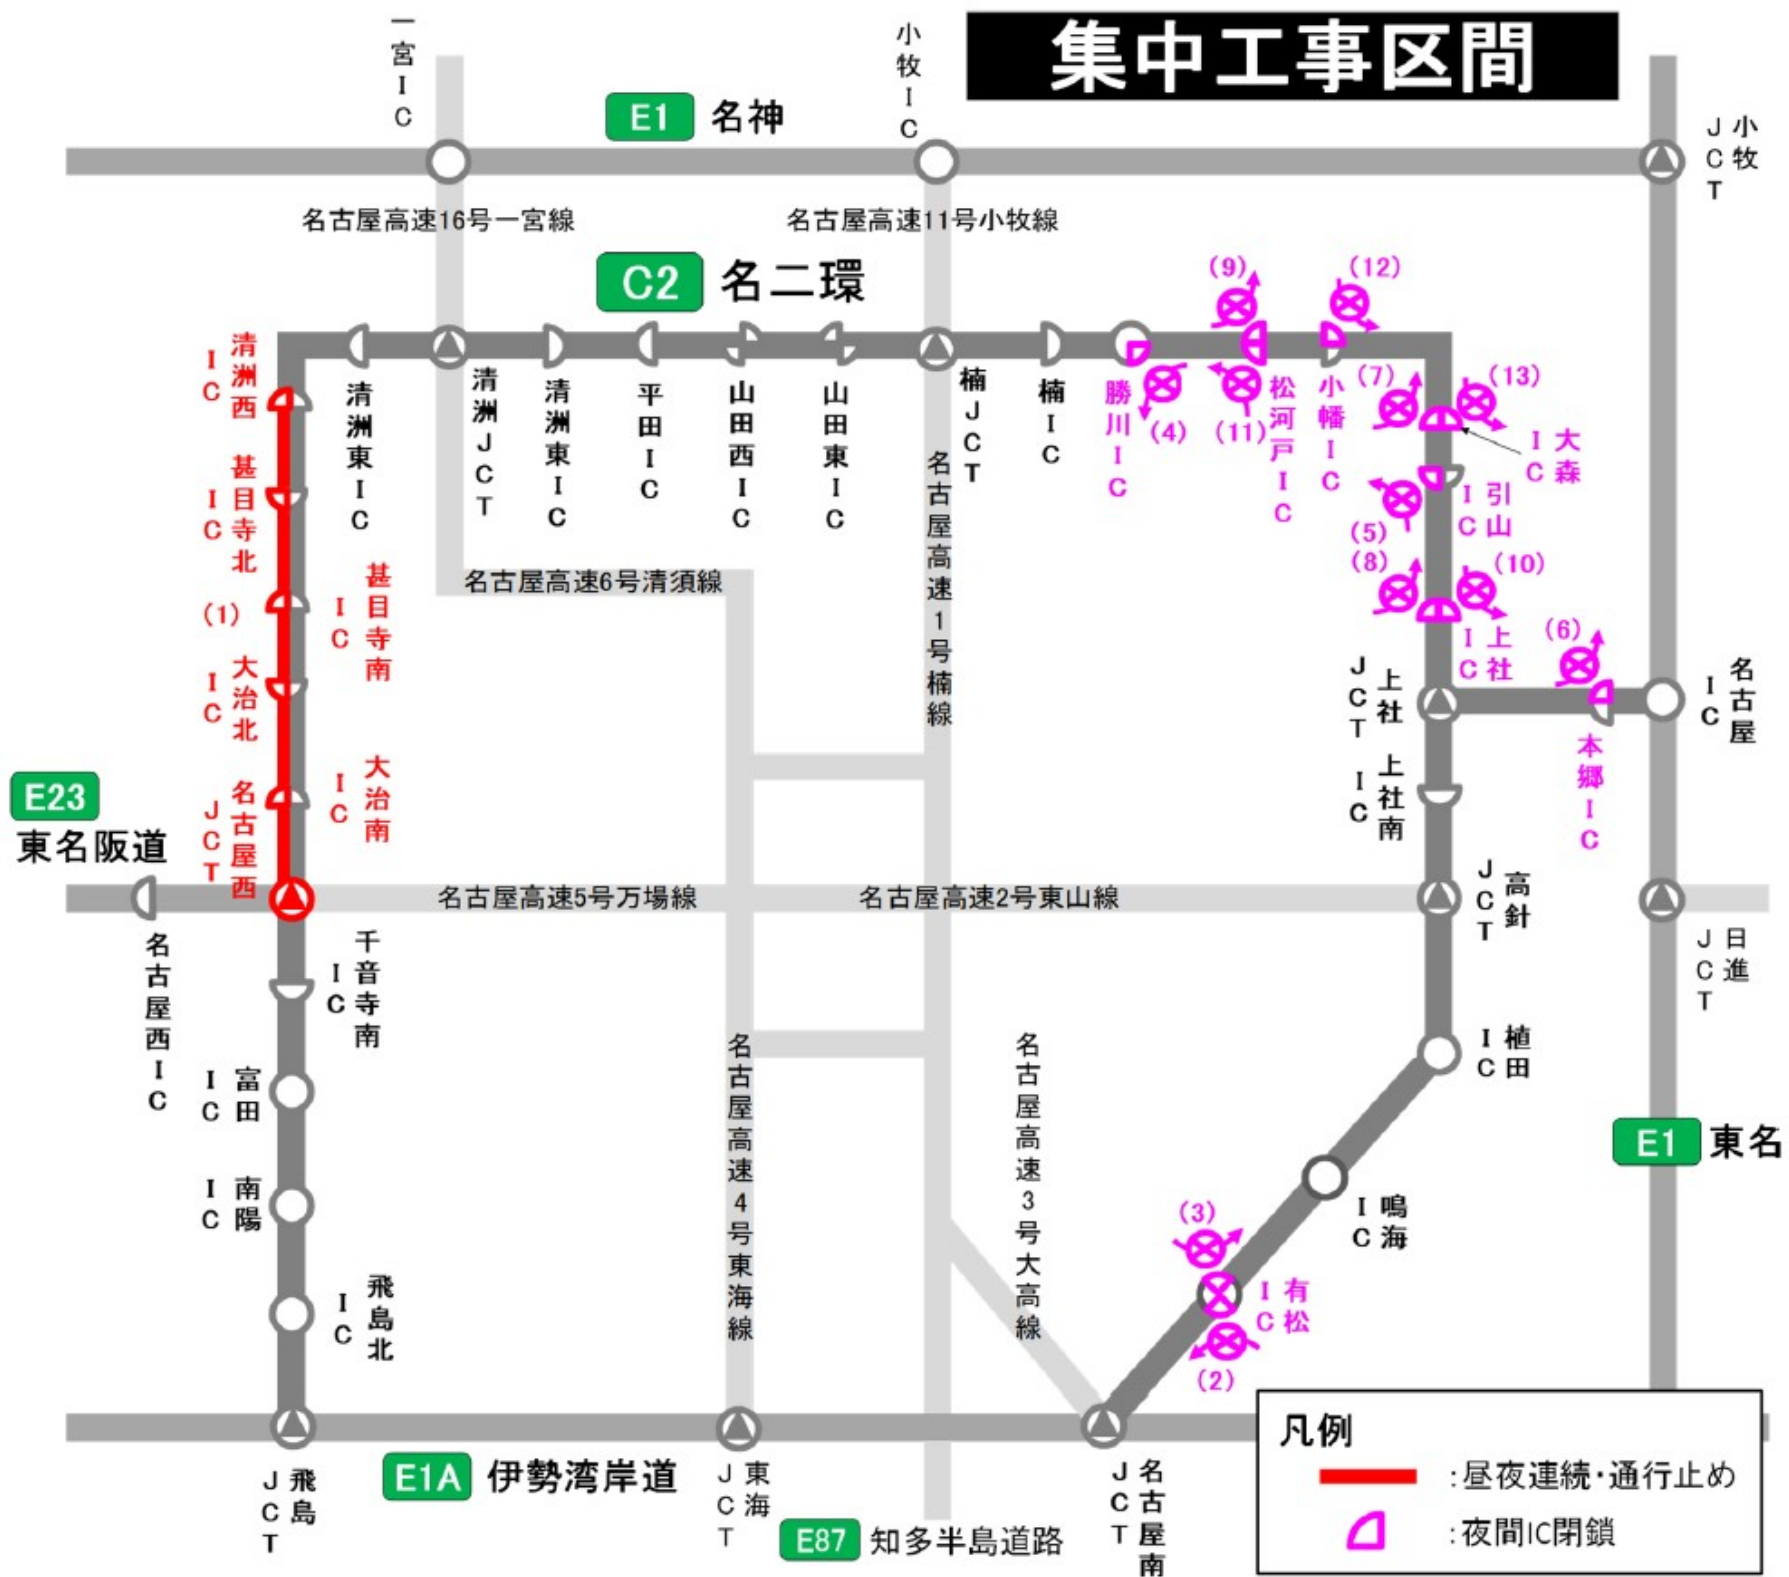

# 集中工事区間

**凡例**

-  : 昼夜連続・通行止め
-  : 夜間IC閉鎖