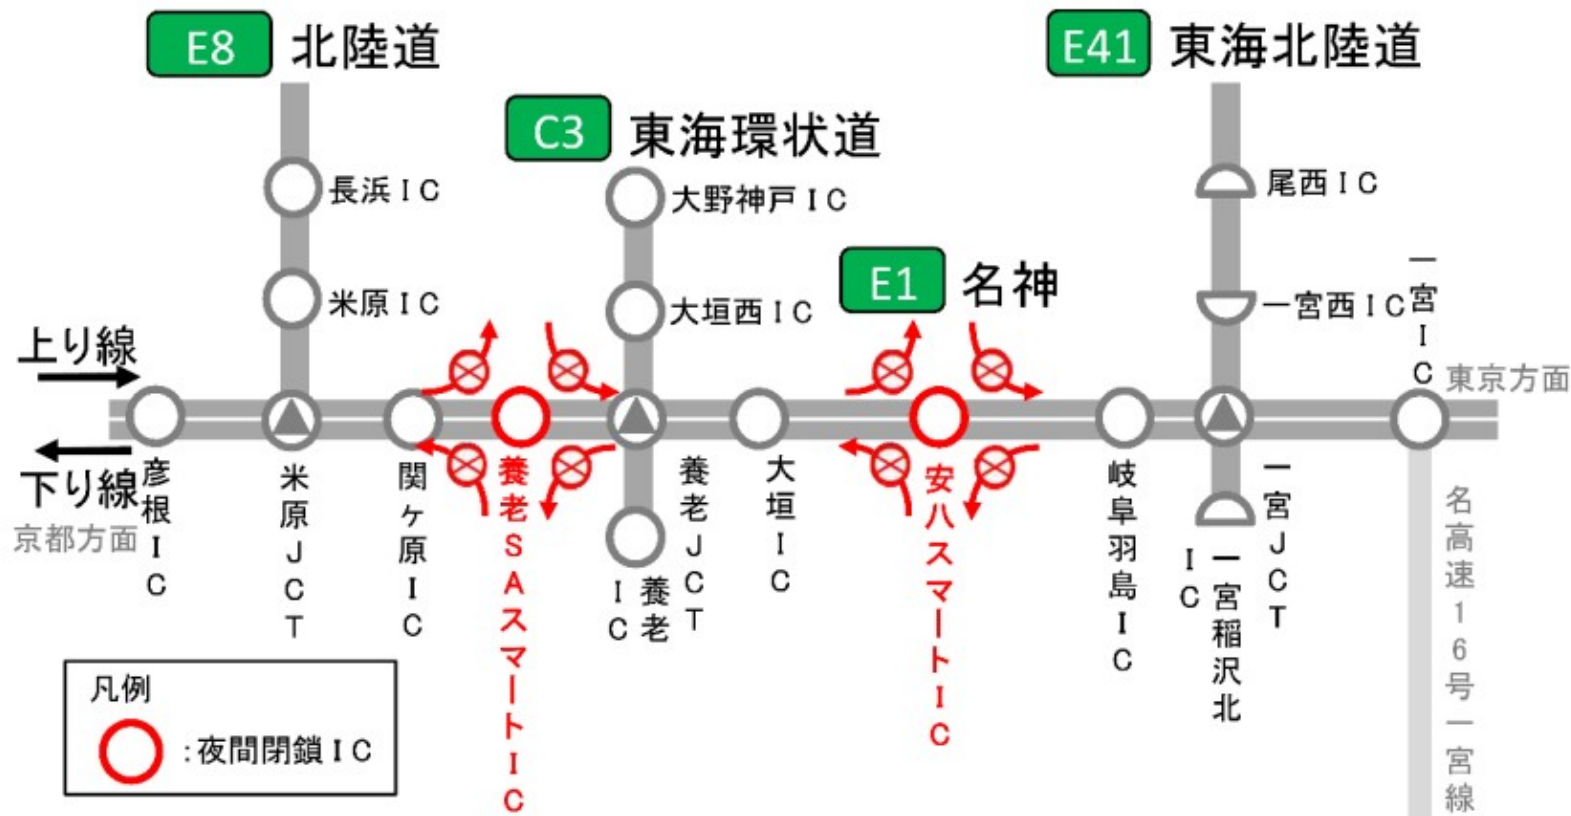

# 夜間IC閉鎖箇所

※工事中は安ハスマートIC、養老SAスマートICをご利用になれません。近隣のICをご利用ください。  
 ※養老SAはご利用いただけます。

閉鎖箇所	11月												12月			
	18	19	20	21	22	23	24	25	26	27	28	29	30	1	2	3
	土	日	月	火	水	木	金	土	日	月	火	水	木	金	土	日
<b>E1</b> 名神 安ハスマートIC 上下線 出入口					■	□										
<b>E1</b> 名神 養老SAスマートIC 上下線 出入口										■	■	□				

■: 実施日 □: 予備日