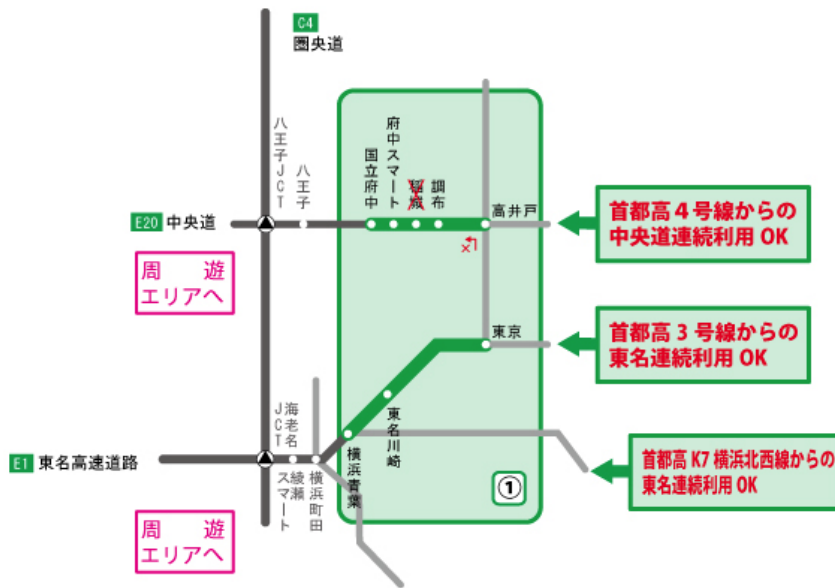

【参考】

SA・PA お買物券付きドライブプラン(例:①-M1コース)

□料金

発着番号	周遊番号	利用期間	プラン	普通車		軽自動車等	
				内訳	セット料金	内訳	セット料金
①	M1	2日間	お買物券 (3,000円分)	高速道路周遊バス	6,100円	高速道路周遊バス	5,400円
				お買物券		お買物券	

□発着エリア: 首都圏発着エリア(発着番号①)

□周遊エリア: 河口湖・沼津・箱根周遊エリア(周遊番号 M1)