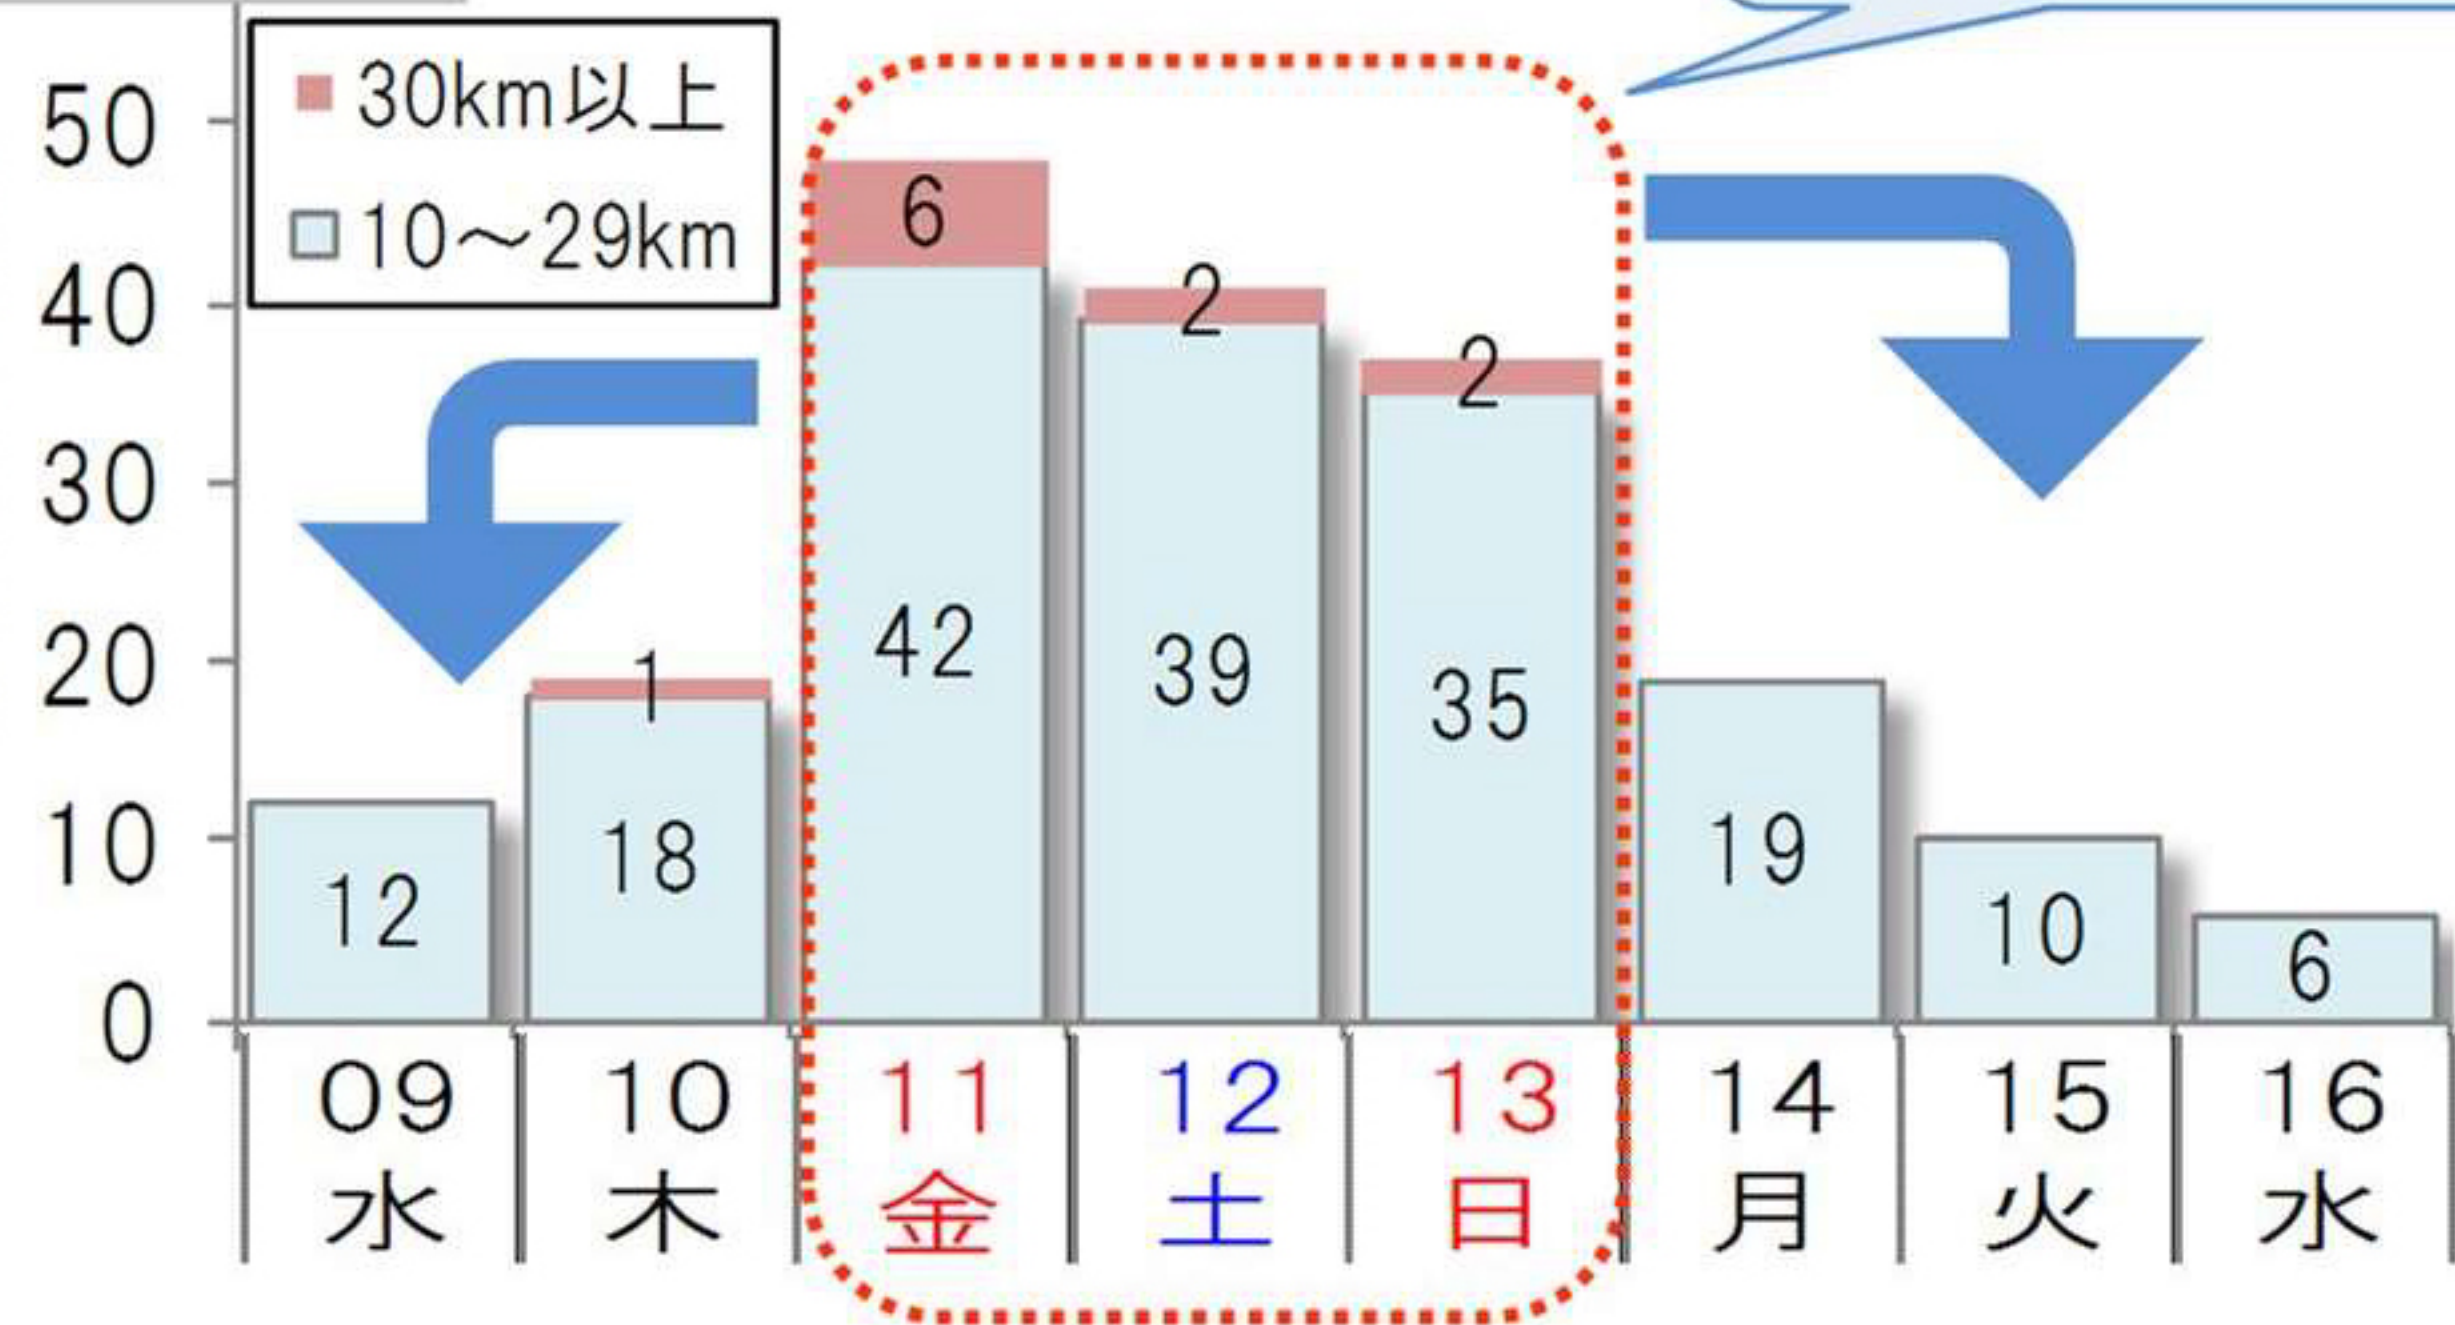

# 192回

(8/9~8/16)

## 《下り線》

8月11日~8月13日  
を避けたご利用を！

渋滞回数(回)

# 246回

(8/9~8/16)

## 《上り線》

8月13日~8月15日  
を避けたご利用を！

渋滞回数(回)