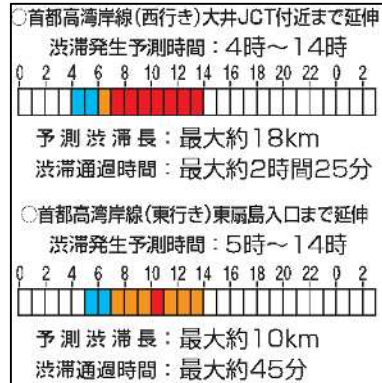

別紙-5 CA東京湾アクアライン（下り方面）の渋滞について

- ●お盆期間中は**アクアライン（下り方面）から首都高湾岸線まで伸びる渋滞に注意！**
- ●東京方面から羽田空港をご利用の方は、**羽田線 空港西出口**のご利用をご検討ください。

B 湾岸線渋滞時は、**1** 羽田線「空港西出口」のご利用をご検討ください。

空港西出口

アクアライン・湾岸線の渋滞により、空港中央出口まで**大幅な時間を要する見込み**です。

空港中央出口

激しい渋滞が見込まれる区間

8月11日（金・祝）

8月12日（土）

8月13日（日）

8月14日（月）

8月15日（火）

※ルートを変更することにより通行料金が変わる可能性があります。
※天気・事故等の影響により、実際の交通状況と異なる場合があります。
お出かけの際は最新の交通情報をご確認ください。