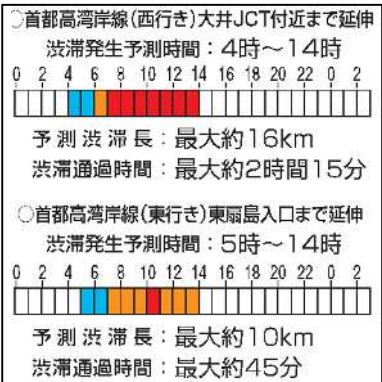

8月11日（金・祝）