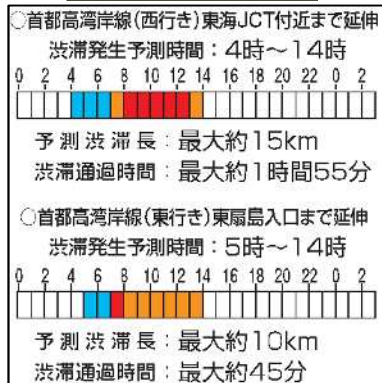

別紙-5 CA東京湾アクアライン（下り方面）の渋滞について

- ●お盆期間中は**アクアライン（下り方面）から首都高湾岸線まで伸びる渋滞に注意！**
- ●東京方面から羽田空港をご利用の方は、**羽田線 空港西出口**のご利用をご検討ください。

B 湾岸線渋滞時は、**1** 羽田線「空港西出口」のご利用をご検討ください。

空港西出口

アクアライン・湾岸線の渋滞により、空港中央出口まで**大幅な時間を要する見込み**です。

空港中央出口

激しい渋滞が見込まれる区間

8月11日（金・祝）

8月12日（土）

8月13日（日）

8月14日（月）

8月15日（火）

※ルートを変更することにより通行料金が変わる可能性があります。
※天気・事故等の影響により、実際の交通状況と異なる場合があります。
お出かけの際は最新の交通情報をご確認ください。