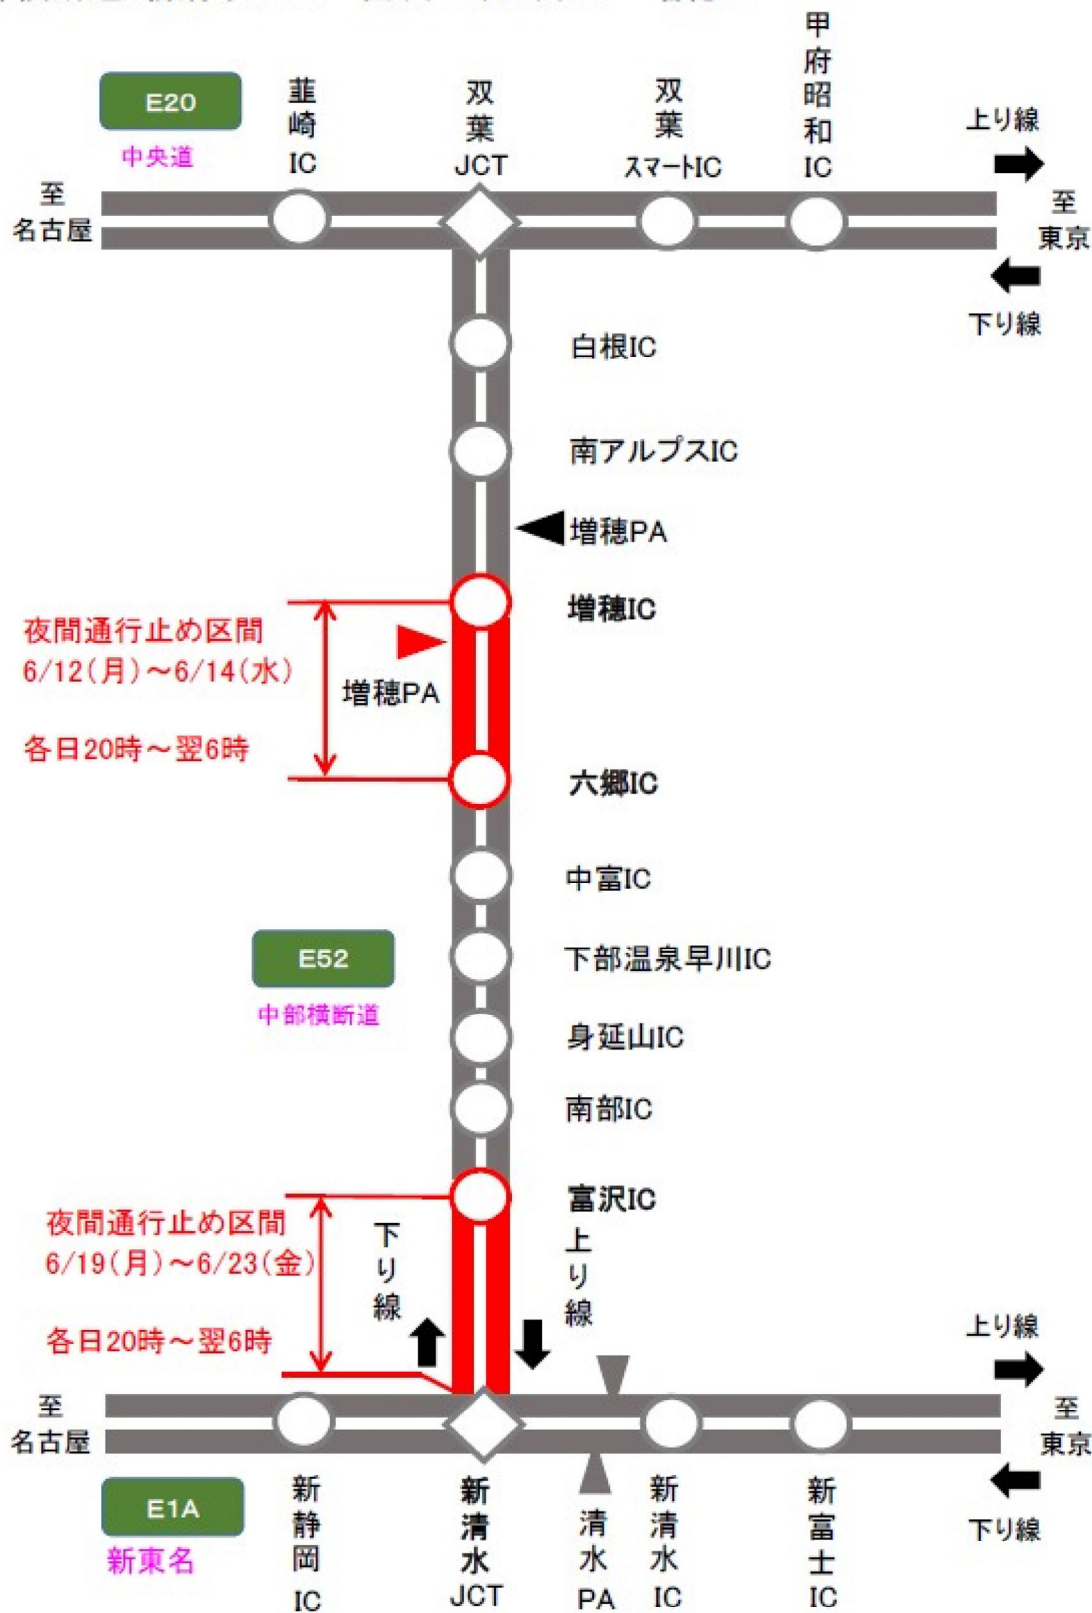

E52 中部横断道 新清水 JCT~富沢 IC、六郷 IC~増穂 IC

E1A 新東名(上り線) 新清水 JCT