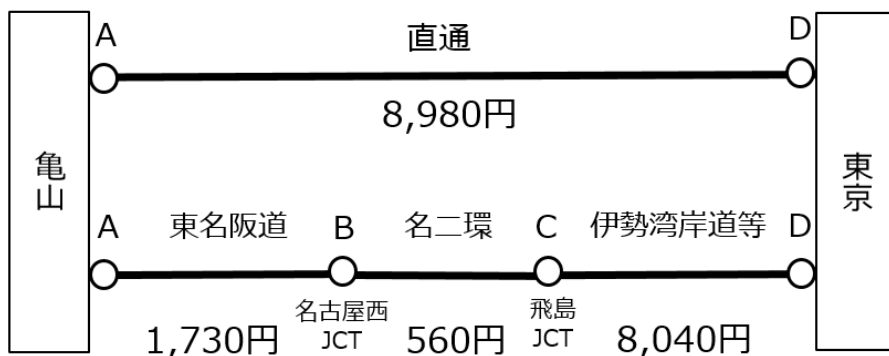

●料金調整例

E23 東名阪道 亀山 IC ⇒ E1 東名 東京 IC (普通車の場合)

⇒ 東名阪道・名二環迂回料金:10,330 円(AB + BC + CD)を直通料金 8,980 円(AD)に調整

(2)夜間通行止めに伴う乗継調整について