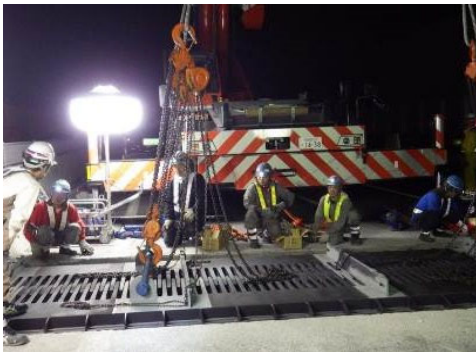

III. 新しい橋梁伸縮装置の設置