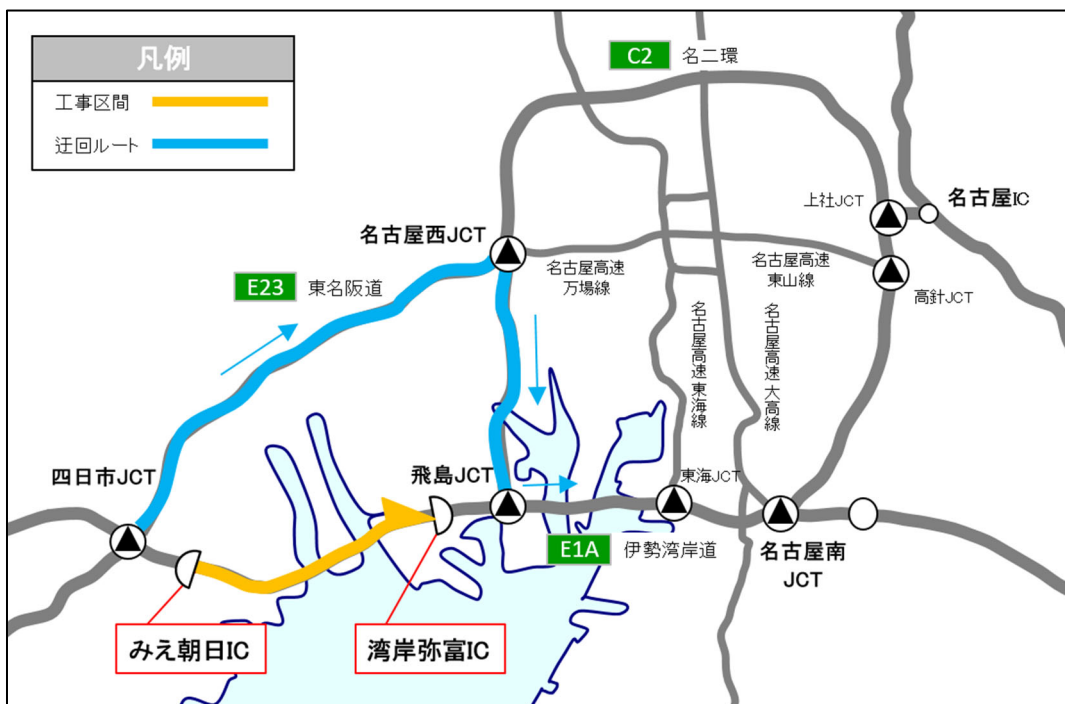

#### 3) ご利用方法

一連の走行を、同じETCカードで、通常どおりETCレーンを無線走行してください。

出口料金所の路側表示器などは調整前の通行料金が表示されますが、走行日の翌月以降、クレジットカード会社などからの料金請求時に調整されます。

#### 4) 料金調整内容

次の(a)または(b)の走行をされた場合に、伊勢湾岸道を直通利用された場合と同額になるよう通行料金を調整します。(迂回せずに直通利用されるより通行料金が高くなる場合のみ)

#### 【料金調整の対象となる迂回ルート】

(a) みえ朝日IC～湾岸弥富IC(上り線)の工事実施区間を避けるため東名阪道に迂回し、名古屋西JCTから名二環(内回り)および飛島JCTを経由し伊勢湾岸道へ乗り継がれた場合の迂回ルート

(b)豊田 JCT～豊明 IC(下り線)の工事实施区間を避けるために東名に迂回し、名古屋 IC から名二環(外回り)および名古屋南 JCT を経由し伊勢湾岸道へ乗り継がれた場合