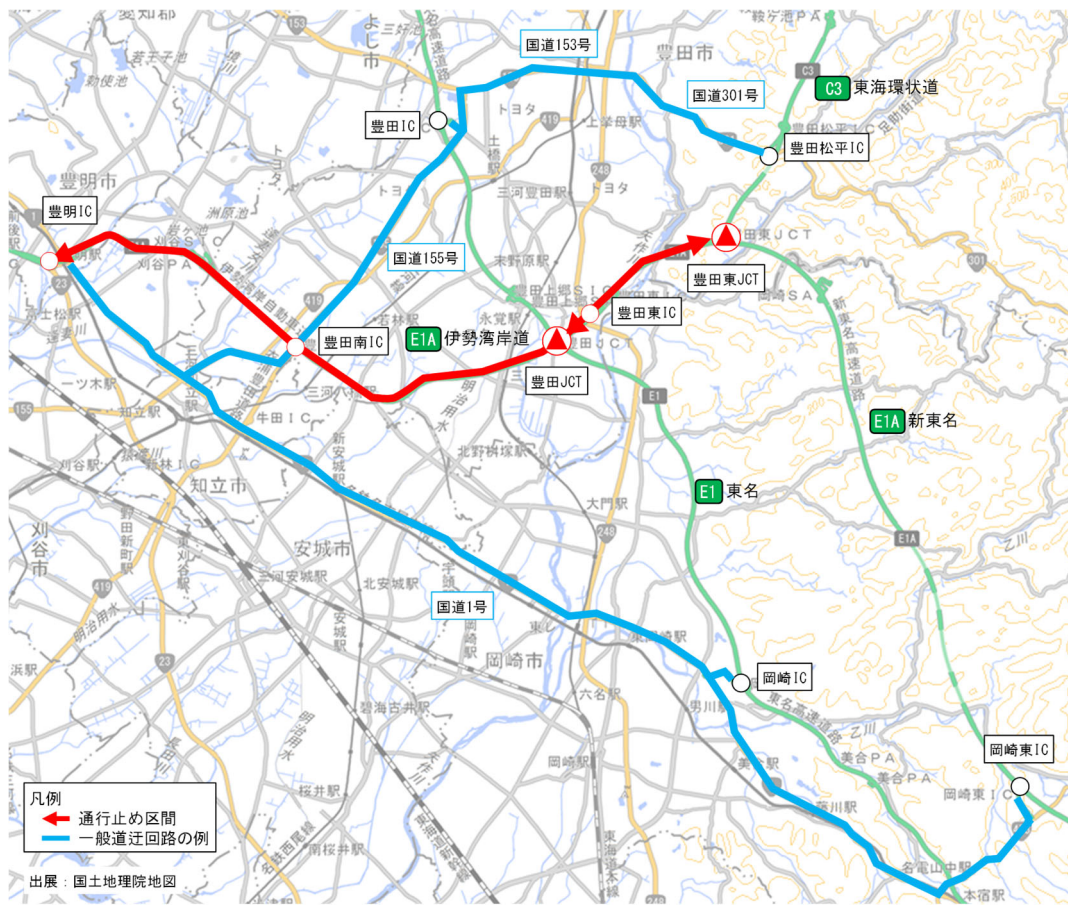

### ■ 渋滞が発生する日の渋滞予測時間帯

※渋滞予測は、お客さまの行動変更(迂回・出控え・ご利用時間の変更)は考慮しておりません。

■ 渋滞予測および推奨迂回ルート

【迂回ルートのご利用により所要時間の短縮が想定される区間のルート例(参考)】

直通ルート例	迂回ルート例	所要時間(参考)
(伊勢湾岸道ルート) 四日市 JCT ⇒ 飛島 JCT	(東名阪道・名二環ルート) 四日市 JCT ⇒ 名古屋西 JCT ⇒ 飛島 JCT	直通ルート利用時: 約 40 分 迂回ルート利用時: 約 30 分
(伊勢湾岸道ルート) 豊田 JCT ⇒ 名古屋南 JCT	(東名・名二環ルート) 豊田 JCT ⇒ 名古屋 IC ⇒ 名古屋南 JCT	直通ルート利用時: 約 35 分 迂回ルート利用時: 約 30 分

※ 直通ルート利用時の所要時間は、最大の渋滞を予測している時間帯を時速 20km で走行した場合の所要時間となります。

※ 工事期間中の工事区間ルートと迂回ルートの所要時間は、伊勢湾岸道リニューアル工事専用 WEB サイトで最新の所要時間をご提供いたします。

【夜間通行止め時の迂回ルート(一般道)の例】

・伊勢湾岸道 四日市 JCT～湾岸弥富 IC(上り線)の夜間通行止め時

・伊勢湾岸道 豊田東JCT～豊田JCT(上下線)、豊田JCT～豊明IC(下り線)の夜間通行止め時