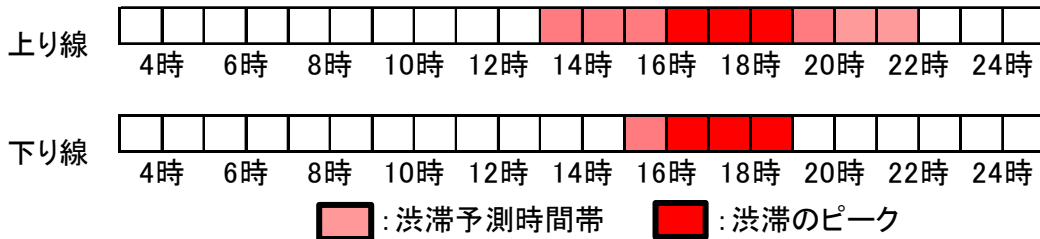

下り線では豊田南 IC 付近で夕方を中心に最大 10km の渋滞を予測しています。

東名・名神や東名阪道、名二環などへの迂回や、お出かけ時間の変更、公共交通機関の利用のご検討をお願いいたします。

また、交通規制期間中は、東名阪道および名二環へ迂回していただいた場合には、工事区間を直通利用された場合と同額となるよう料金調整をおこないます(詳細は、参考資料-1「3.料金調整のご案内」をご確認ください)。

迂回ルートの所要時間や IC 閉鎖時の迂回ルートなどの詳細は、伊勢湾岸道リニューアル工事専用 WEB サイトをご確認ください。

■ 渋滞予測カレンダー

E1A 伊勢湾岸道		E23 東名阪道			
伊勢湾岸道 弥富木曾岬IC付近を先頭		東名阪道 四日市JCTを先頭			
上り線 (東京方面)	<table border="1"> <tr><th colspan="7">6月</th><th colspan="7">7月</th></tr> <tr><th>日</th><th>月</th><th>火</th><th>水</th><th>木</th><th>金</th><th>土</th><th>日</th><th>月</th><th>火</th><th>水</th><th>木</th><th>金</th><th>土</th></tr> <tr><td></td><td></td><td></td><td></td><td>1</td><td>2</td><td>3</td><td>2</td><td>3</td><td>4</td><td>5</td><td>6</td><td>7</td><td>8</td></tr> <tr><td>4</td><td>5</td><td>6</td><td>7</td><td>8</td><td>9</td><td>10</td><td>9</td><td>10</td><td>11</td><td>12</td><td>13</td><td>14</td><td>15</td></tr> <tr><td>11</td><td>12</td><td>13</td><td>14</td><td>15</td><td>16</td><td>17</td><td>16</td><td>17</td><td>18</td><td>19</td><td>20</td><td>21</td><td>22</td></tr> <tr><td>18</td><td>19</td><td>20</td><td>21</td><td>22</td><td>23</td><td>24</td><td>23</td><td>24</td><td>25</td><td>26</td><td>27</td><td>28</td><td>29</td></tr> <tr><td>25</td><td>26</td><td>27</td><td>28</td><td>29</td><td>30</td><td></td><td>30</td><td>31</td><td></td><td></td><td></td><td></td><td></td></tr> </table>	<table border="1"> <tr><th colspan="7">6月</th><th colspan="7">7月</th></tr> <tr><th>日</th><th>月</th><th>火</th><th>水</th><th>木</th><th>金</th><th>土</th><th>日</th><th>月</th><th>火</th><th>水</th><th>木</th><th>金</th><th>土</th></tr> <tr><td></td><td></td><td></td><td></td><td>1</td><td>2</td><td>3</td><td></td><td></td><td></td><td></td><td></td><td></td><td>1</td></tr> <tr><td>4</td><td>5</td><td>6</td><td>7</td><td>8</td><td>9</td><td>10</td><td>4</td><td>5</td><td>6</td><td>7</td><td>8</td><td>9</td><td>10</td></tr> <tr><td>11</td><td>12</td><td>13</td><td>14</td><td>15</td><td>16</td><td>17</td><td>11</td><td>12</td><td>13</td><td>14</td><td>15</td><td>16</td><td>17</td></tr> <tr><td>18</td><td>19</td><td>20</td><td>21</td><td>22</td><td>23</td><td>24</td><td>18</td><td>19</td><td>20</td><td>21</td><td>22</td><td>23</td><td>24</td></tr> <tr><td>25</td><td>26</td><td>27</td><td>28</td><td>29</td><td>30</td><td></td><td>23</td><td>24</td><td>25</td><td>26</td><td>27</td><td>28</td><td>29</td></tr> <tr><td></td><td></td><td></td><td></td><td></td><td></td><td></td><td>30</td><td>31</td><td></td><td></td><td></td><td></td><td></td></tr> </table>	上り線 (名古屋方面)	<table border="1"> <tr><th colspan="7">6月</th><th colspan="7">7月</th></tr> <tr><th>日</th><th>月</th><th>火</th><th>水</th><th>木</th><th>金</th><th>土</th><th>日</th><th>月</th><th>火</th><th>水</th><th>木</th><th>金</th><th>土</th></tr> <tr><td></td><td></td><td></td><td></td><td>1</td><td>2</td><td>3</td><td></td><td></td><td></td><td></td><td></td><td></td><td>1</td></tr> <tr><td>4</td><td>5</td><td>6</td><td>7</td><td>8</td><td>9</td><td>10</td><td>2</td><td>3</td><td>4</td><td>5</td><td>6</td><td>7</td><td>8</td></tr> <tr><td>11</td><td>12</td><td>13</td><td>14</td><td>15</td><td>16</td><td>17</td><td>9</td><td>10</td><td>11</td><td>12</td><td>13</td><td>14</td><td>15</td></tr> <tr><td>18</td><td>19</td><td>20</td><td>21</td><td>22</td><td>23</td><td>24</td><td>16</td><td>17</td><td>18</td><td>19</td><td>20</td><td>21</td><td>22</td></tr> <tr><td>25</td><td>26</td><td>27</td><td>28</td><td>29</td><td>30</td><td></td><td>23</td><td>24</td><td>25</td><td>26</td><td>27</td><td>28</td><td>29</td></tr> <tr><td></td><td></td><td></td><td></td><td></td><td></td><td></td><td>30</td><td>31</td><td></td><td></td><td></td><td></td><td></td></tr> </table>	<table border="1"> <tr><th colspan="7">6月</th><th colspan="7">7月</th></tr> <tr><th>日</th><th>月</th><th>火</th><th>水</th><th>木</th><th>金</th><th>土</th><th>日</th><th>月</th><th>火</th><th>水</th><th>木</th><th>金</th><th>土</th></tr> <tr><td></td><td></td><td></td><td></td><td>1</td><td>2</td><td>3</td><td></td><td></td><td></td><td></td><td></td><td></td><td>1</td></tr> <tr><td>4</td><td>5</td><td>6</td><td>7</td><td>8</td><td>9</td><td>10</td><td>2</td><td>3</td><td>4</td><td>5</td><td>6</td><td>7</td><td>8</td></tr> <tr><td>11</td><td>12</td><td>13</td><td>14</td><td>15</td><td>16</td><td>17</td><td>9</td><td>10</td><td>11</td><td>12</td><td>13</td><td>14</td><td>15</td></tr> <tr><td>18</td><td>19</td><td>20</td><td>21</td><td>22</td><td>23</td><td>24</td><td>16</td><td>17</td><td>18</td><td>19</td><td>20</td><td>21</td><td>22</td></tr> <tr><td>25</td><td>26</td><td>27</td><td>28</td><td>29</td><td>30</td><td></td><td>23</td><td>24</td><td>25</td><td>26</td><td>27</td><td>28</td><td>29</td></tr> <tr><td></td><td></td><td></td><td></td><td></td><td></td><td></td><td>30</td><td>31</td><td></td><td></td><td></td><td></td><td></td></tr> </table>

■ 渋滞が発生する日の渋滞予測時間帯

※渋滞予測は、お客さまの行動変更(迂回・出控え・ご利用時間の変更)は考慮しておりません。