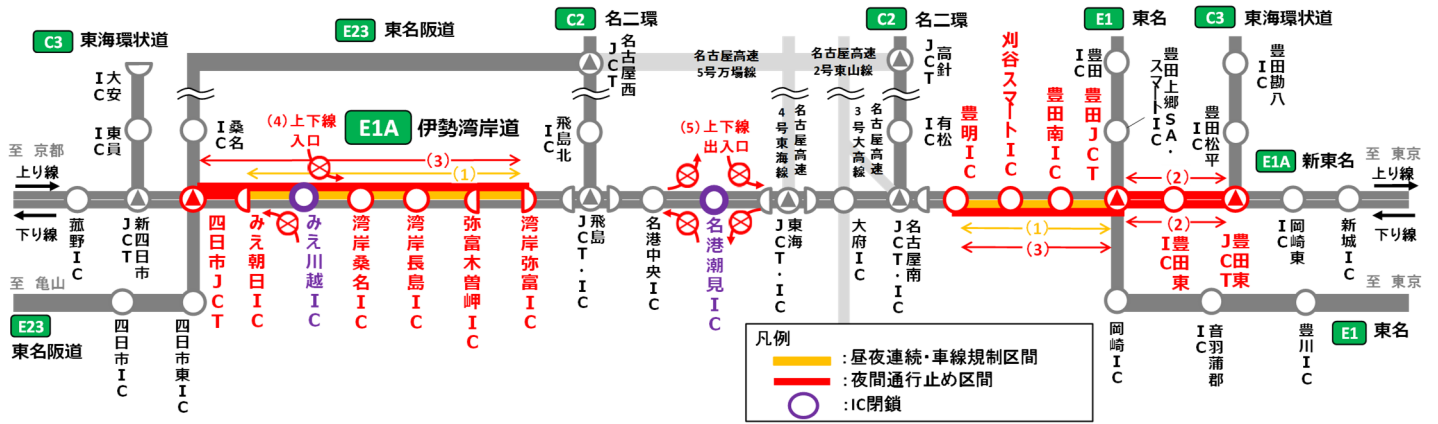

#### 【夜間通行止め】

- (2) **E1A** 伊勢湾岸道 豊田東 JCT～豊田 JCT 上下線  
6月20日(火)23時から翌6時まで  
予備日:6月21日(水)および22日(木) いずれの場合も同時間帯
- (3) **E1A** 伊勢湾岸道 豊田 JCT～豊明 IC 下り線  
四日市 JCT～湾岸弥富 IC 上り線  
6月20日(火)から22日(木)まで、24日(土)、29日(木)、  
7月2日(日)、6日(木)から8日(土)まで 各日23時から翌6時まで  
予備日:6月23日(金)、25日(日)から28日(水)まで、30日(金)、  
7月1日(土)、3日(木)から5日(水)まで、9日(日)から14日(金)まで  
いずれの場合も同時間帯

※(2)と(3)を同日に実施する日は、豊田東 JCT～豊明 IC が下り線の通行止め区間となります。

※(3)の実施日は上下線で別日となる場合があります。

#### 【昼夜連続・IC閉鎖】

- (4) **E1A** 伊勢湾岸道 みえ川越 IC 上下線入口  
6月29日(木)23時から7月9日(日)24時まで  
予備日:7月10日(月)0時から15日(土)24時まで

#### 【夜間 IC 閉鎖】

- (5) **E1A** 伊勢湾岸道 名港潮見 IC 上下線出入口  
6月23日(金)から7月2日(日)まで 各日20時から翌5時まで  
予備日:7月3日(月)から7日(金)まで いずれの場合も同時間帯

※規制区間端末および規制区間に含まれるIC・JCTを赤色で示しています。

規制方法	番号	規制区間	6月												7月																																															
			18日	19日	20日	21日	22日	23日	24日	25日	26日	27日	28日	29日	30日	1日	2日	3日	4日	5日	6日	7日	8日	9日	10日	11日	12日	13日	14日	15日	16日	17日																														
昼夜連続・車線規制	(1)	E1A 伊勢湾岸道 豊田JCT～豊明IC 下り線 みえ朝日IC～湾岸弥富IC 上り線	0時開始																														24時終了																													
			■ : 実施日 □ : 予備日																																																											
夜間通行止め	(2)	E1A 伊勢湾岸道 豊田東JCT～豊田JCT 上下線	23時～翌6時																																																											
			■ : 実施日 □ : 予備日																																																											
昼夜連続IC閉鎖	(4)	E1A 伊勢湾岸道 みえ川越IC 上下線入口	23時開始																														24時終了																													
			■ : 実施日 □ : 予備日																																																											
夜間IC閉鎖	(5)	E1A 伊勢湾岸道 名港潮見IC 上下線出入口	各日20時～翌5時																																																											
■ : 実施日 □ : 予備日																																																														