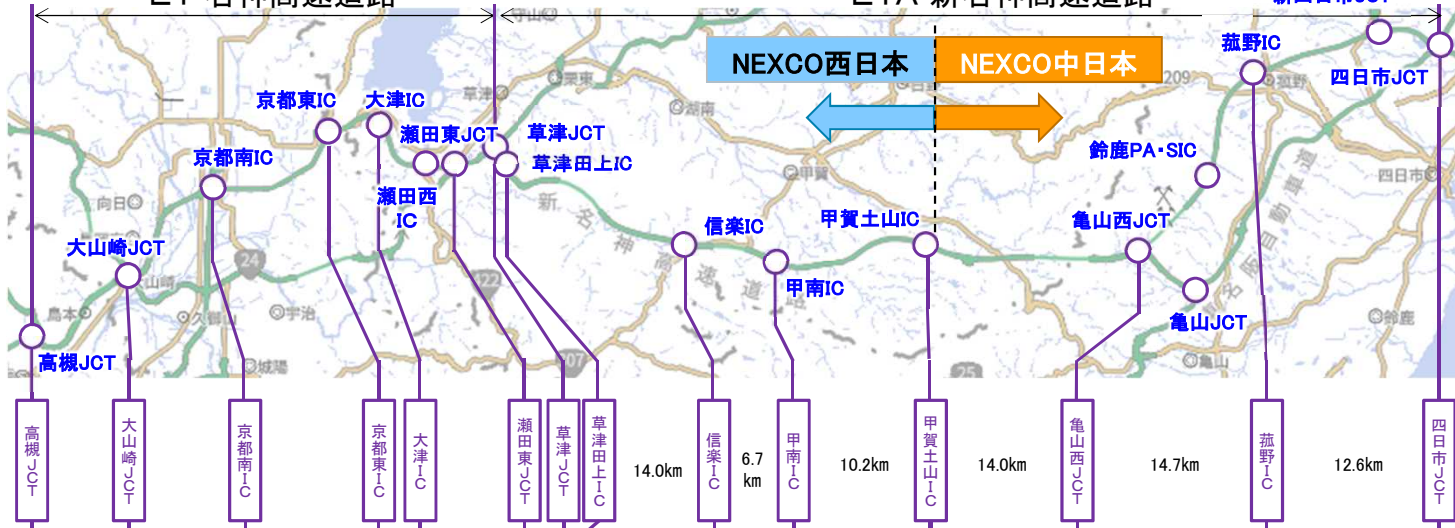

# 名神・新名神大雪時の渋滞図

E1 名神高速道路

E1A 新名神高速道路

新四日市JCT

■ ~20km/h ■ ~40km/h ■ ~60km/h ■ ~80km/h ■ ~100km/h ■ 100km/h~ □ データなし※注

※注:ETC2.0の技術的な理由で欠測する場合があります

出典:ETC2.0プローブデータ(一部トラカンデータによる補足)