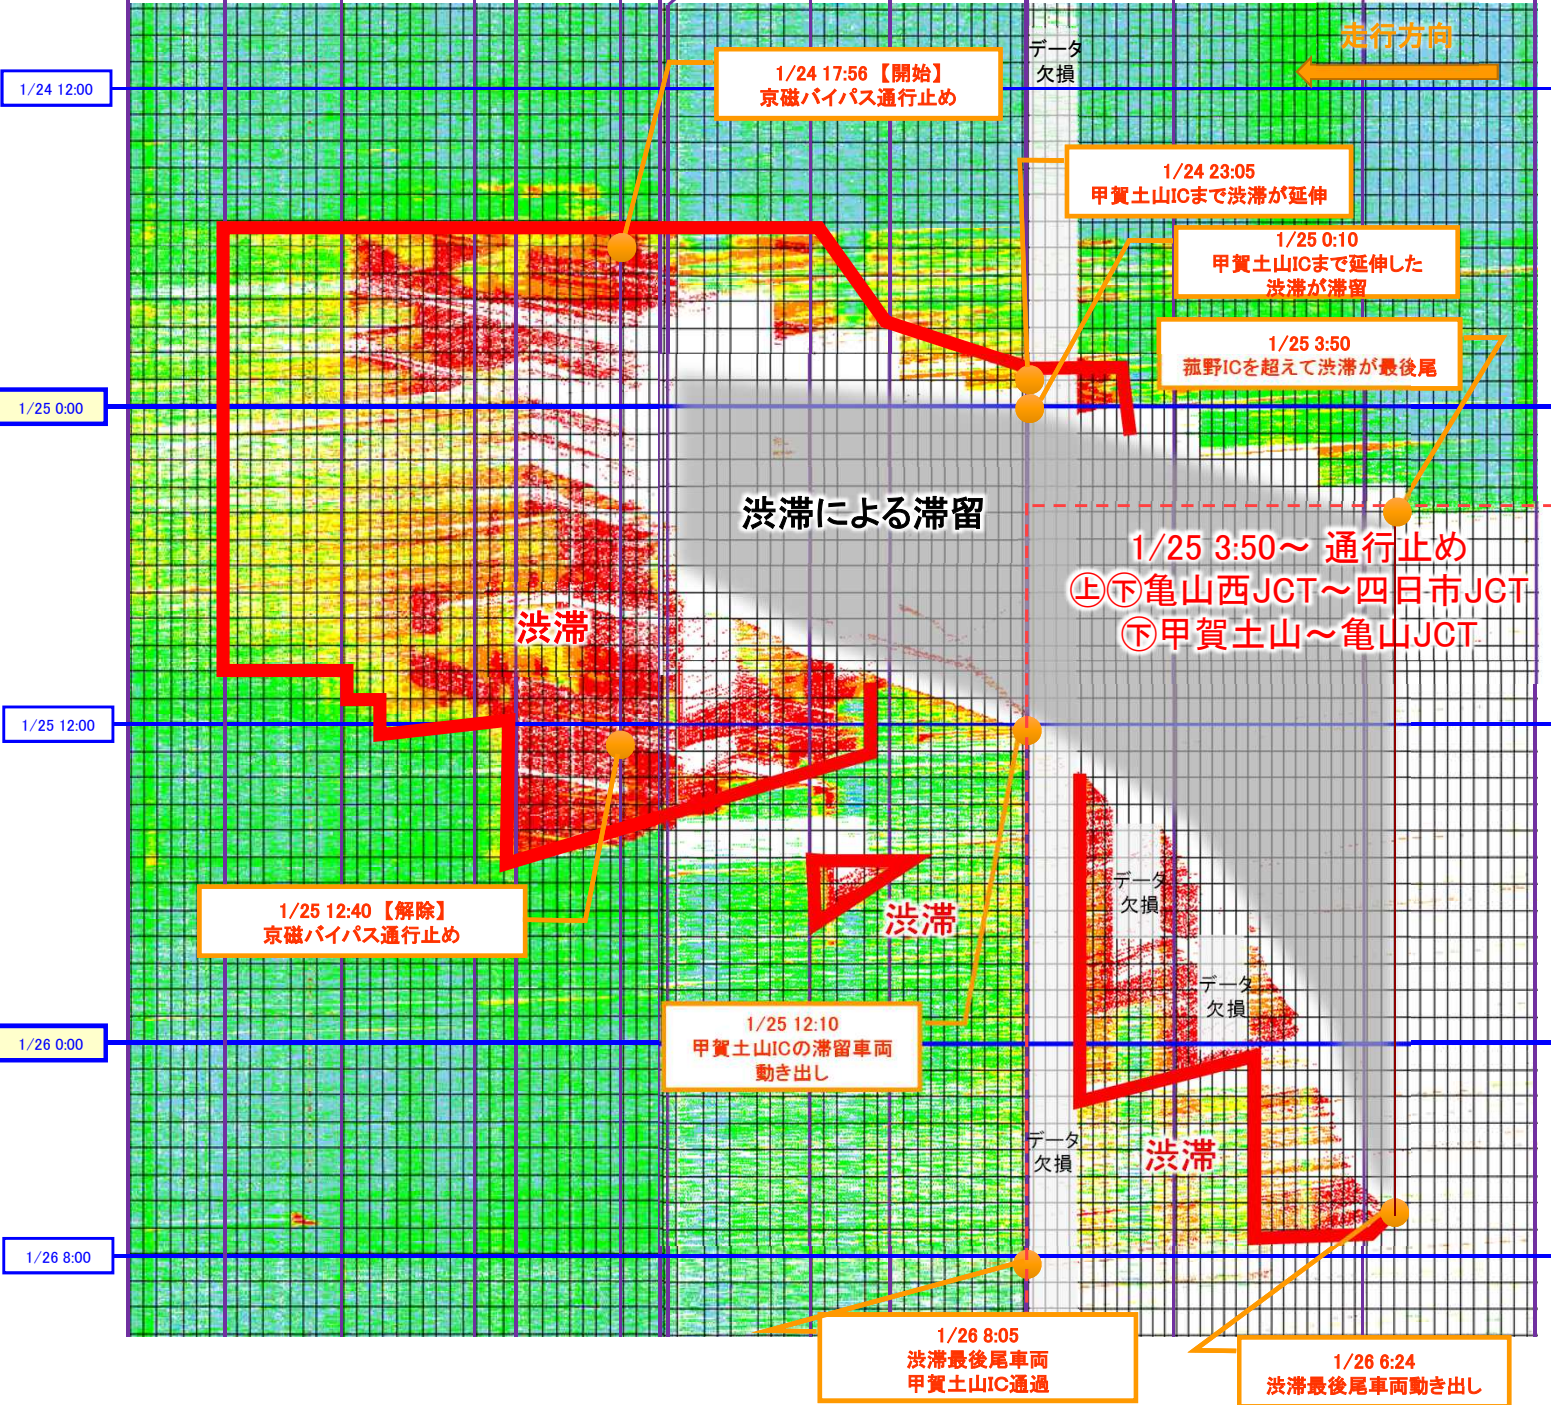

# 名神・新名神大雪時の渋滞図

E1 名神高速道路

E1A 新名神高速道路

新四日市JCT

■ ~20km/h ■ ~40km/h ■ ~60km/h ■ ~80km/h ■ ~100km/h ■ 100km/h~ □ データなし※注

※注:ETC2.0の技術的な理由で欠測する場合があります

出典:ETC2.0プローブデータ(一部トラカンデータによる補足)