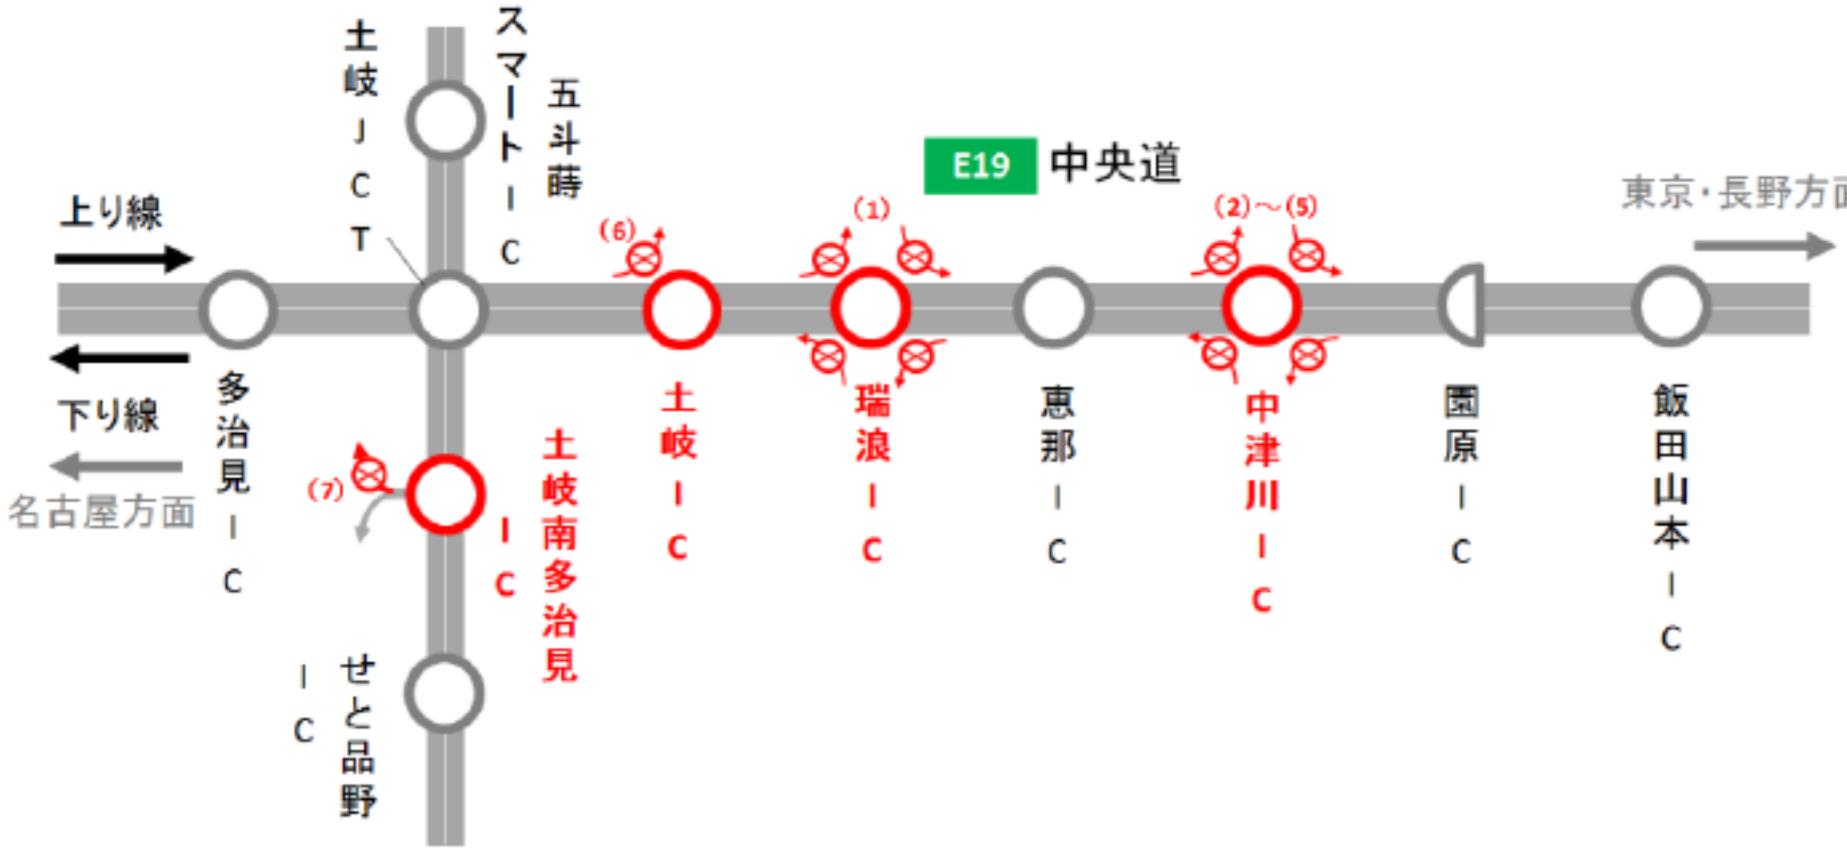

C3 東海環状道

E19 中央道

東京・長野方面

上り線

下り線

名古屋方面

多治見 I C

土岐 J C T

五斗時

スマート I C

土岐南多治見 I C

せと品野 I C

土岐 I C

瑞浪 I C

恵那 I C

中津川 I C

園原 I C

飯田山本 I C

(6)

(1)

(2)~(5)

(7)