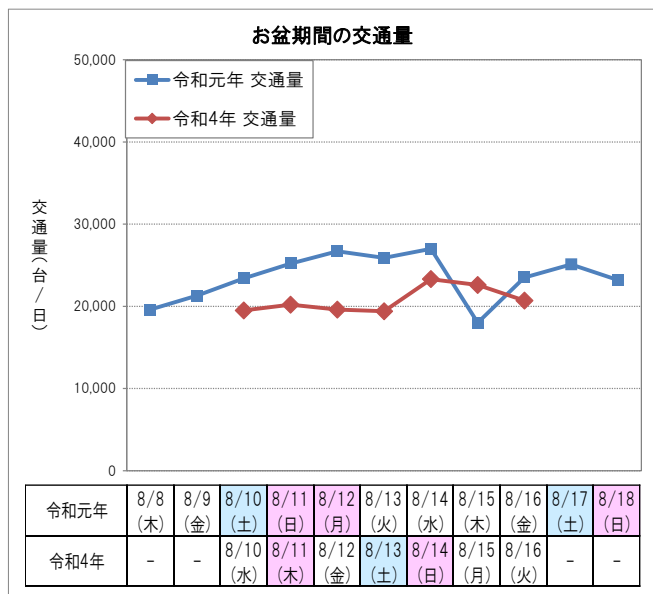

《高速道路の日別・方向別の交通状況》

○ 令和4年お盆期間の渋滞のピークは
下り線が8月11日(木)、上り線が8月14日(日)でした。

【下り線】

【上り線】

(参考) 気象状況

令和4年	8/8	8/9	8/10 (水)	8/11 (木)	8/12 (金)	8/13 (土)	8/14 (日)	8/15 (月)	8/16 (火)	-	-	-
東京	-	-	晴・曇	晴・曇	曇・雨	雨・晴	曇・晴	曇・晴	曇	-	-	-
名古屋	-	-	曇・雨	曇・雨	曇・雨	曇・雨	曇・雨	曇・晴	曇・雨	-	-	-
大阪	-	-	曇	晴・曇	晴・雨	曇・晴	曇・晴	晴・雨	曇	-	-	-