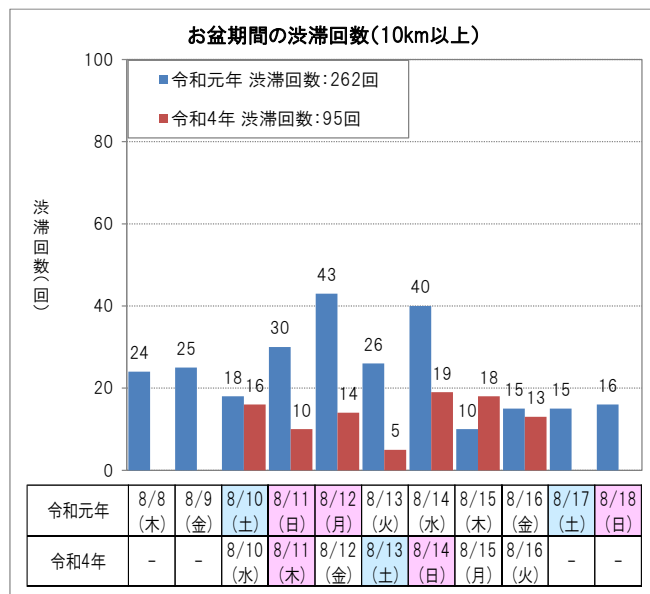

《高速道路の日別・方向別の交通状況》

○ 令和4年お盆期間の渋滞のピークは
下り線が8月11日(木)、上り線が8月14日(日)でした。

【下り線】

【上り線】

(参考) 気象状況

令和4年	8/8	8/9	8/10 (水)	8/11 (木)	8/12 (金)	8/13 (土)	8/14 (日)	8/15 (月)	8/16 (火)	-	-	-
東京	-	-	晴・曇	晴・曇	曇・雨	雨・晴	曇・晴	曇・晴	曇	-	-	-
名古屋	-	-	曇・雨	曇・雨	曇・雨	曇・雨	曇・雨	曇・晴	曇・雨	-	-	-
大阪	-	-	曇	晴・曇	晴・雨	曇・晴	曇・晴	晴・雨	曇	-	-	-