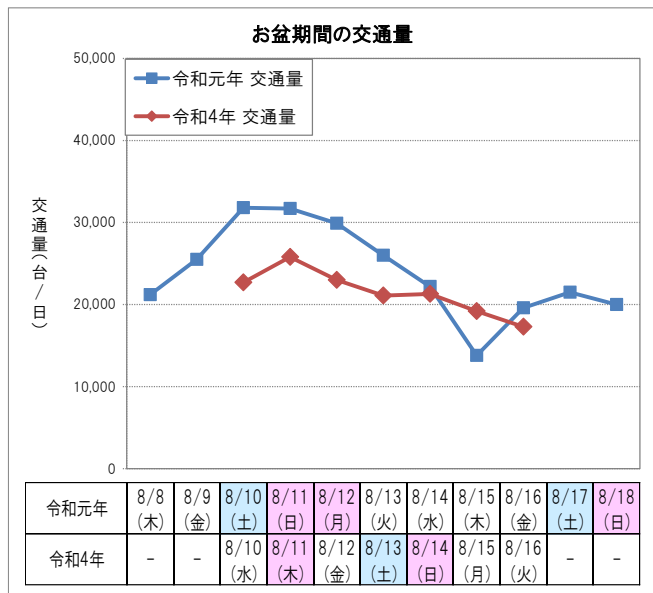

《高速道路の日別・方向別の交通状況》

○ 令和4年お盆期間の渋滞のピークは
下り線が8月11日(木)、上り線が8月14日(日)でした。

【下り線】

【上り線】

(参考) 気象状況

令和4年	8/8	8/9	8/10 (水)	8/11 (木)	8/12 (金)	8/13 (土)	8/14 (日)	8/15 (月)	8/16 (火)	-	-	-
東京	-	-	晴・曇	晴・曇	曇・雨	雨・晴	曇・晴	曇・晴	曇	-	-	-
名古屋	-	-	曇・雨	曇・雨	曇・雨	曇・雨	曇・雨	曇・晴	曇・雨	-	-	-
大阪	-	-	曇	晴・曇	晴・雨	曇・晴	曇・晴	晴・雨	曇	-	-	-