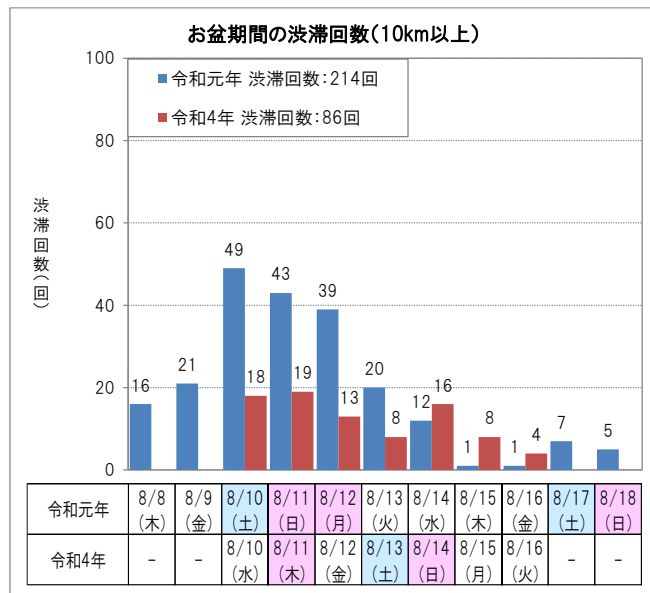

《高速道路の日別・方向別の交通状況》

○ 令和4年お盆期間の渋滞のピークは
下り線が8月11日(木)、上り線が8月14日(日)でした。

【下り線】

【上り線】

(参考) 気象状況

令和4年	8/8	8/9	8/10 (水)	8/11 (木)	8/12 (金)	8/13 (土)	8/14 (日)	8/15 (月)	8/16 (火)	-	-	-
東京	-	-	晴・曇	晴・曇	曇・雨	雨・晴	曇・晴	曇・晴	曇	-	-	-
名古屋	-	-	曇・雨	曇・雨	曇・雨	曇・雨	曇・雨	曇・晴	曇・雨	-	-	-
大阪	-	-	曇	晴・曇	晴・雨	曇・晴	曇・晴	晴・雨	曇	-	-	-