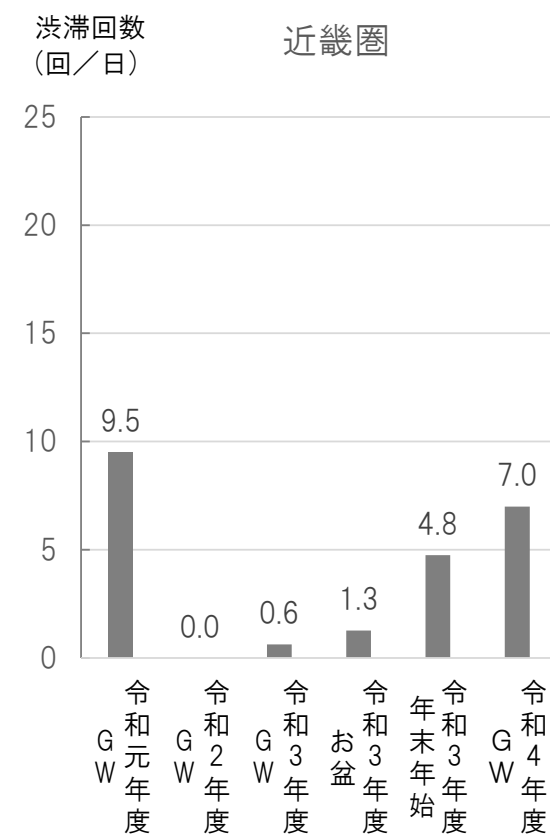

《トピック 3》三大都市圏における 10km 以上の渋滞回数

※三大都市圏の内訳

首都圏: 東京都・神奈川県・埼玉県・千葉県・茨城県・栃木県・群馬県・山梨県

中京圏: 愛知県・岐阜県・三重県

近畿圏: 大阪府・京都府・兵庫県・滋賀県・奈良県・和歌山県

※三大都市圏の 10km 以上の渋滞回数は、渋滞発生箇所が各都市圏となるものの集計

令和元年度 GW: 4/26~5/6 (11 日間)

令和2年度 GW: 4/25~5/6 (12 日間)

令和3年度 GW: 4/28~5/5 (8 日間)

令和3年度お盆: 8/6~16 (11 日間)

令和3年度年末年始: 12/28~1/4 (8 日間)

令和4年度 GW: 4/28~5/8 (11 日間)