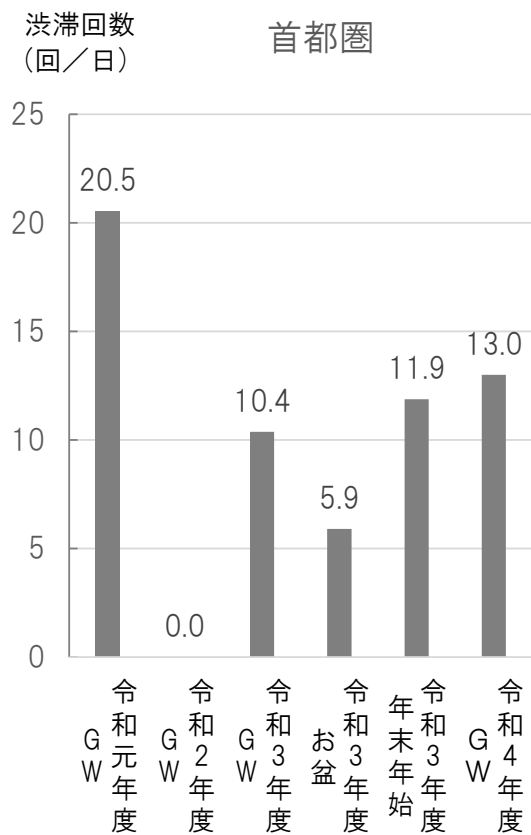

《トピック 3》三大都市圏における 10km 以上の渋滞回数

※三大都市圏の内訳

首都圏: 東京都・神奈川県・埼玉県・千葉県・茨城県・栃木県・群馬県・山梨県

中京圏: 愛知県・岐阜県・三重県

近畿圏: 大阪府・京都府・兵庫県・滋賀県・奈良県・和歌山県

※三大都市圏の 10km 以上の渋滞回数は、渋滞発生箇所が各都市圏となるものの集計

令和元年度 GW: 4/26~5/6 (11 日間)

令和2年度 GW: 4/25~5/6 (12 日間)

令和3年度 GW: 4/28~5/5 (8 日間)

令和3年度お盆: 8/6~16 (11 日間)

令和3年度年末年始: 12/28~1/4 (8 日間)

令和4年度 GW: 4/28~5/8 (11 日間)