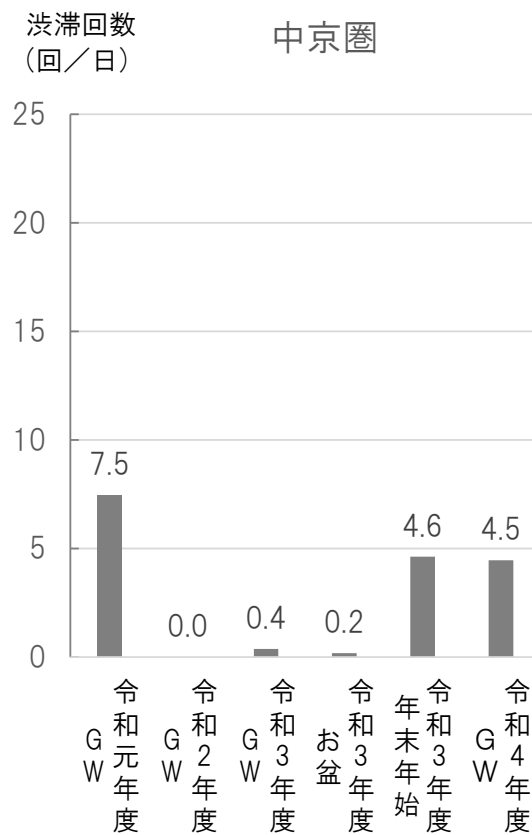

《トピック 3》三大都市圏における 10km 以上の渋滞回数

※三大都市圏の内訳

首都圏: 東京都・神奈川県・埼玉県・千葉県・茨城県・栃木県・群馬県・山梨県

中京圏: 愛知県・岐阜県・三重県

近畿圏: 大阪府・京都府・兵庫県・滋賀県・奈良県・和歌山県

※三大都市圏の 10km 以上の渋滞回数は、渋滞発生箇所が各都市圏となるものの集計

令和元年度 GW: 4/26~5/6 (11 日間)

令和2年度 GW: 4/25~5/6 (12 日間)

令和3年度 GW: 4/28~5/5 (8 日間)

令和3年度お盆: 8/6~16 (11 日間)

令和3年度年末年始: 12/28~1/4 (8 日間)

令和4年度 GW: 4/28~5/8 (11 日間)