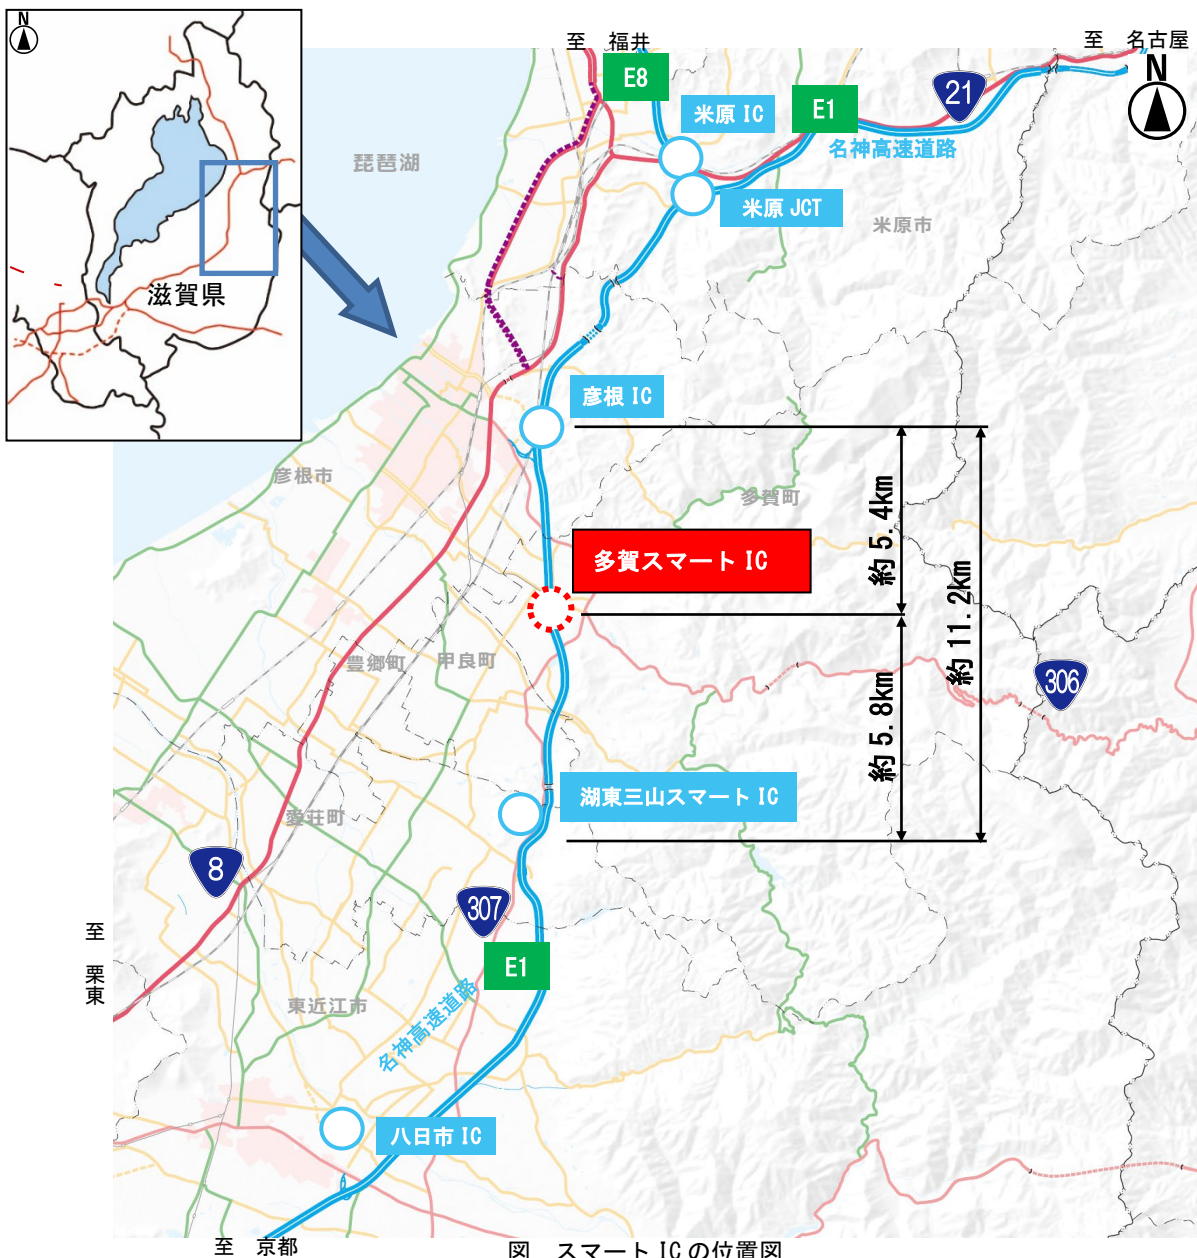

多賀スマート IC の概要

○スマート IC の概要

道路名：E1 名神高速道路

設置箇所：滋賀県 いぬかみ 犬上郡 たが 多賀町大字 びんまんじ 敏満寺

接続方式：上り線 本線直結型

下り線 SA・PA 接続型

連結予定施設：上り線 (仮称) 町道多賀スマートインター線

下り線 町道 よつやこのみや 四ツ屋胡宮線

○位置図

図 スマート IC の位置図