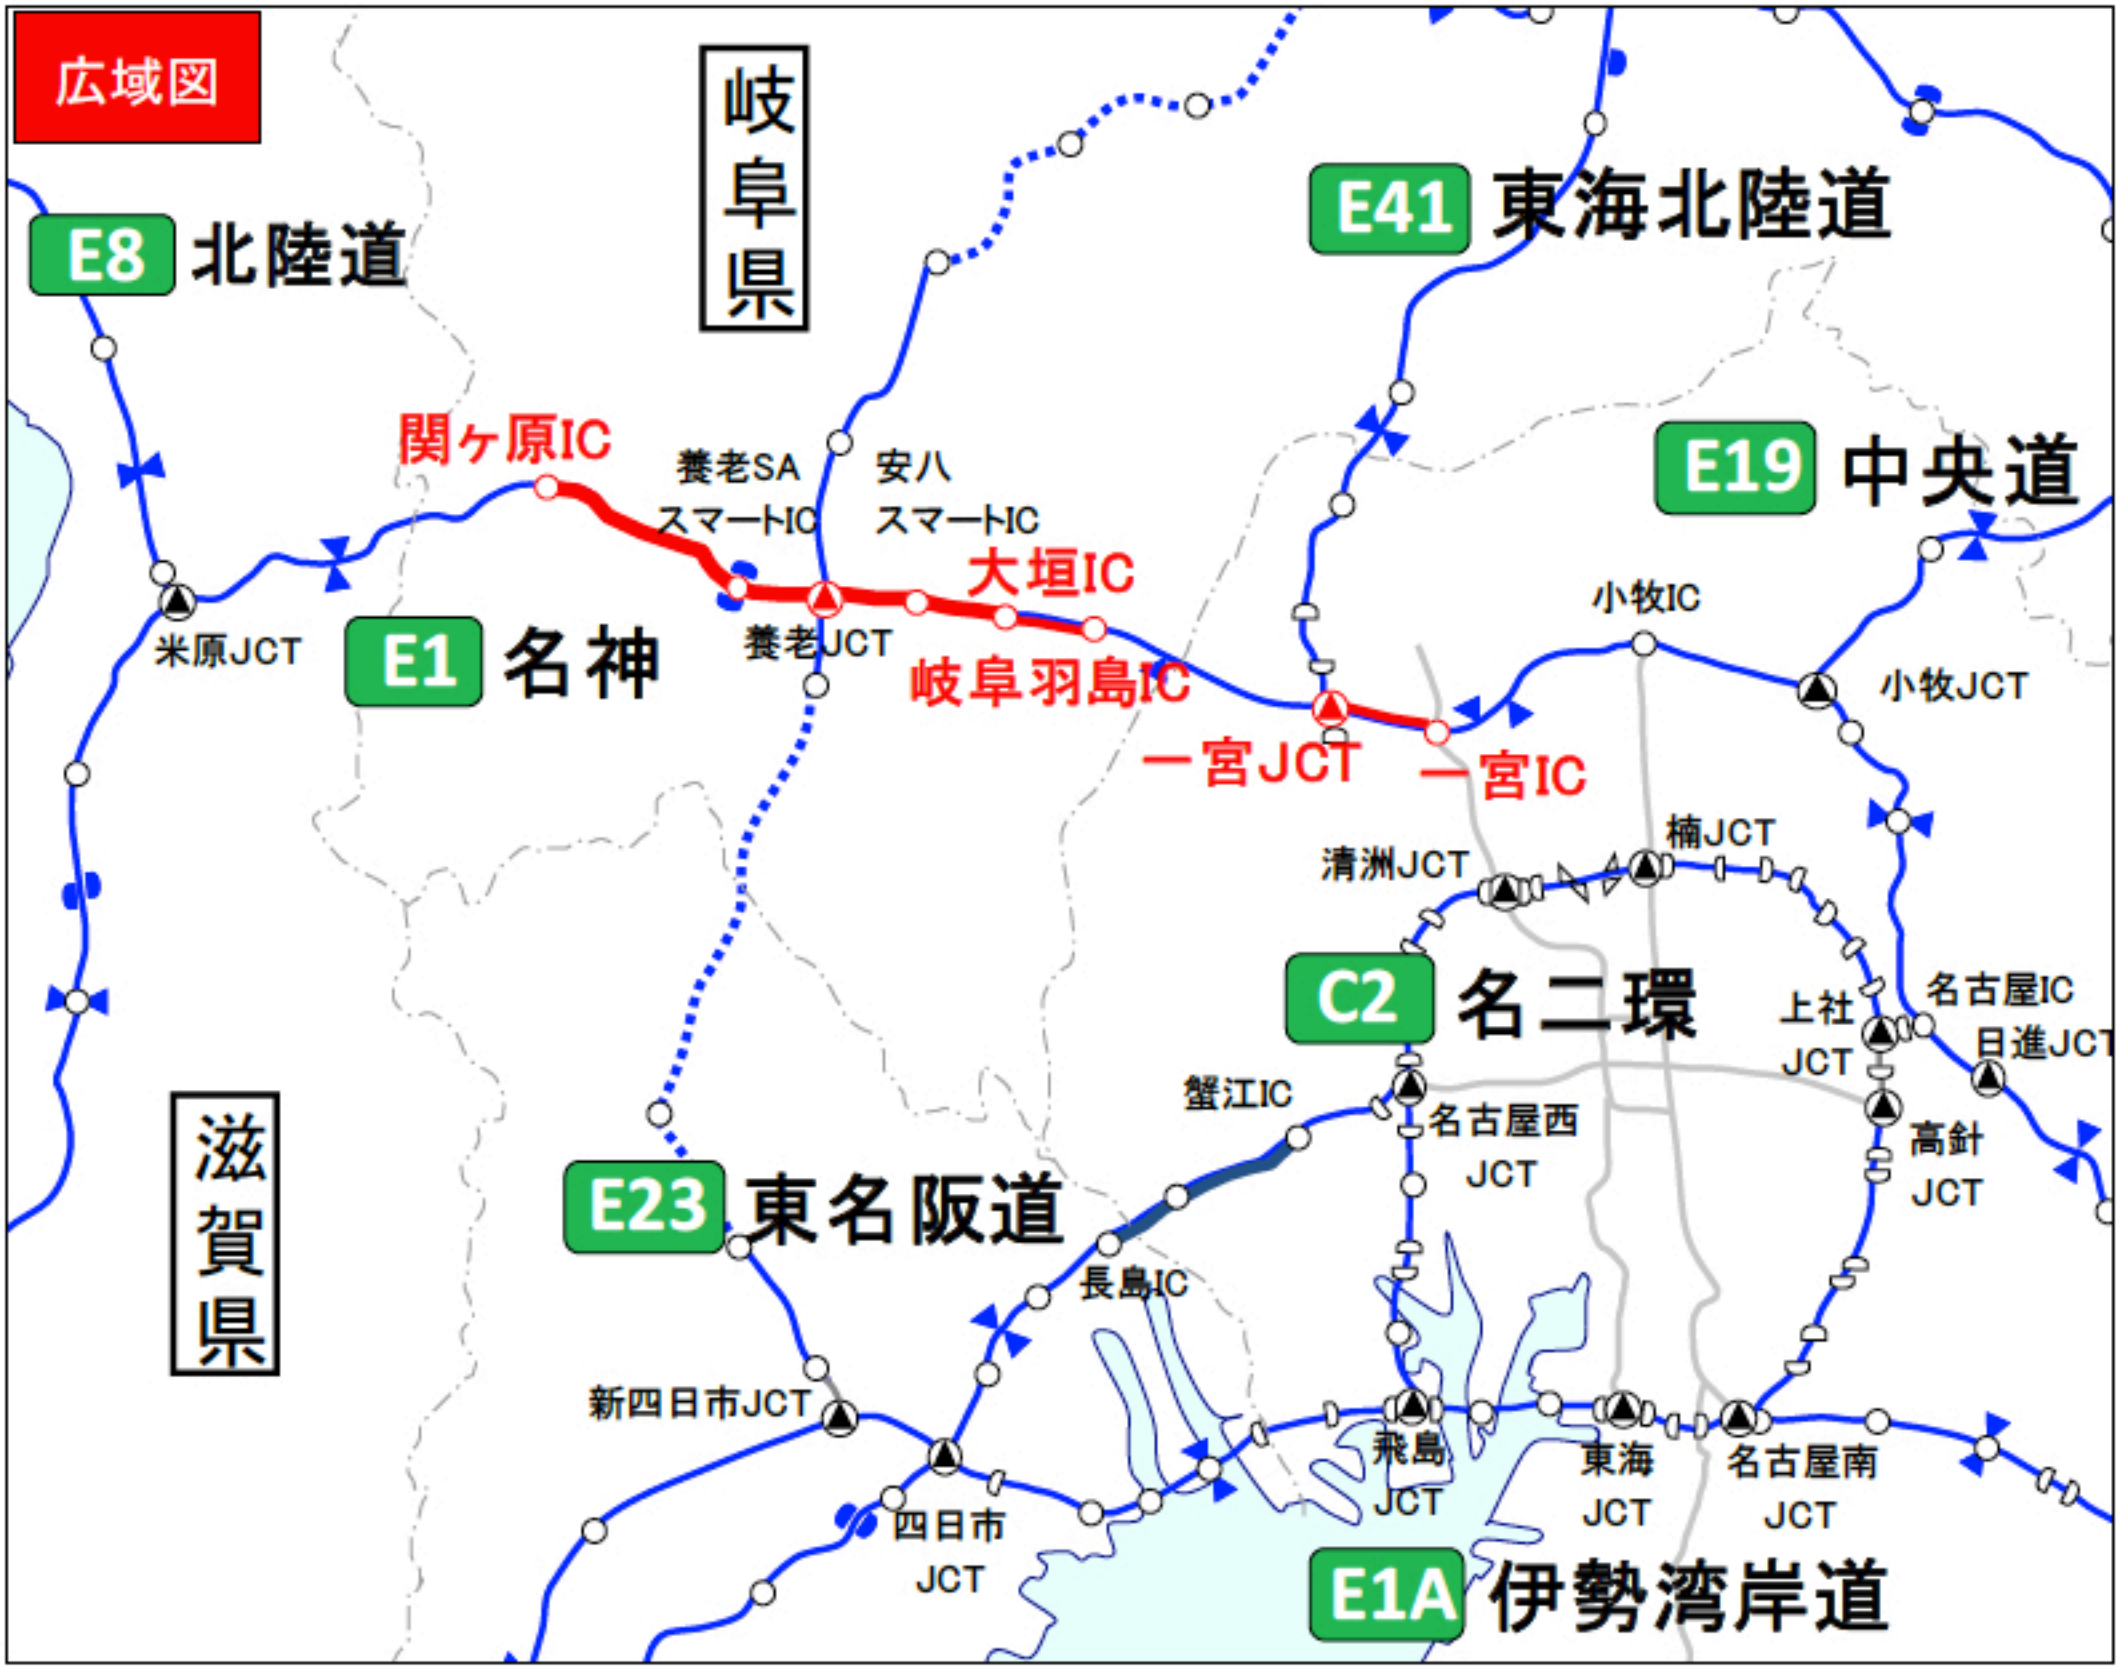

広域図

岐阜県

E41 東海北陸道

E8 北陸道

E19 中央道

関ヶ原IC

養老SA
スマートIC

安八
スマートIC

小牧JCT

清洲JCT

楠JCT

C2 名二環

上社
JCT

名古屋IC
日進JCT

高針
JCT

E23 東名阪道

蟹江IC

名古屋西
JCT

長島IC

新四日市JCT

四日市
JCT

飛島
JCT

東海
JCT

名古屋南
JCT

E1A 伊勢湾岸道

滋賀県