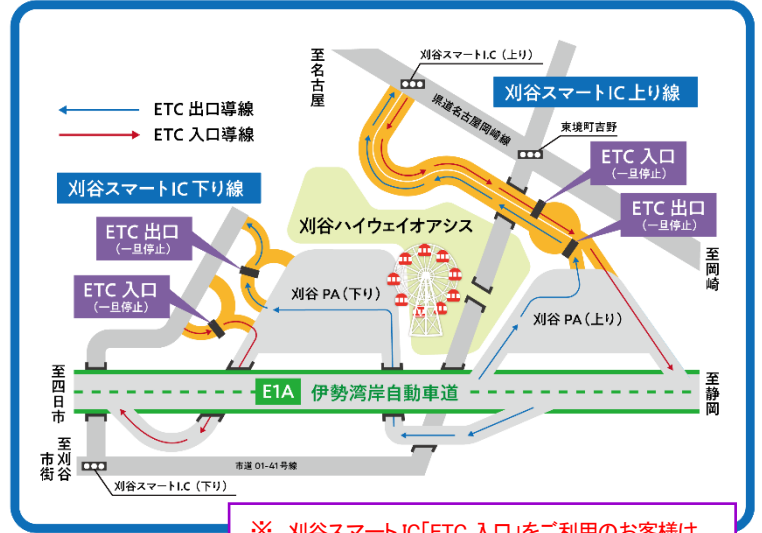

位置図

刈谷スマート IC 設置箇所 愛知県刈谷市
 E1A 伊勢湾岸自動車道 刈谷 PA (豊田南 IC～豊明 IC)
 豊田南 IC～刈谷スマート IC 3.3km
 刈谷スマート IC～豊明 IC 4.3km

詳細図

※ 刈谷スマート IC「ETC 入口」をご利用のお客様は、刈谷 PA はご利用になれません。

刈谷スマート IC 周辺図

- 【利用時間】 24 時間利用可能
- 【出入方向】 全方向利用可能
(静岡方面、四日市方面の出入)
- 【対象車種】 ETC 車載器を搭載した全車種
(軽自動車等、普通車、中型車、大型車、特大車)