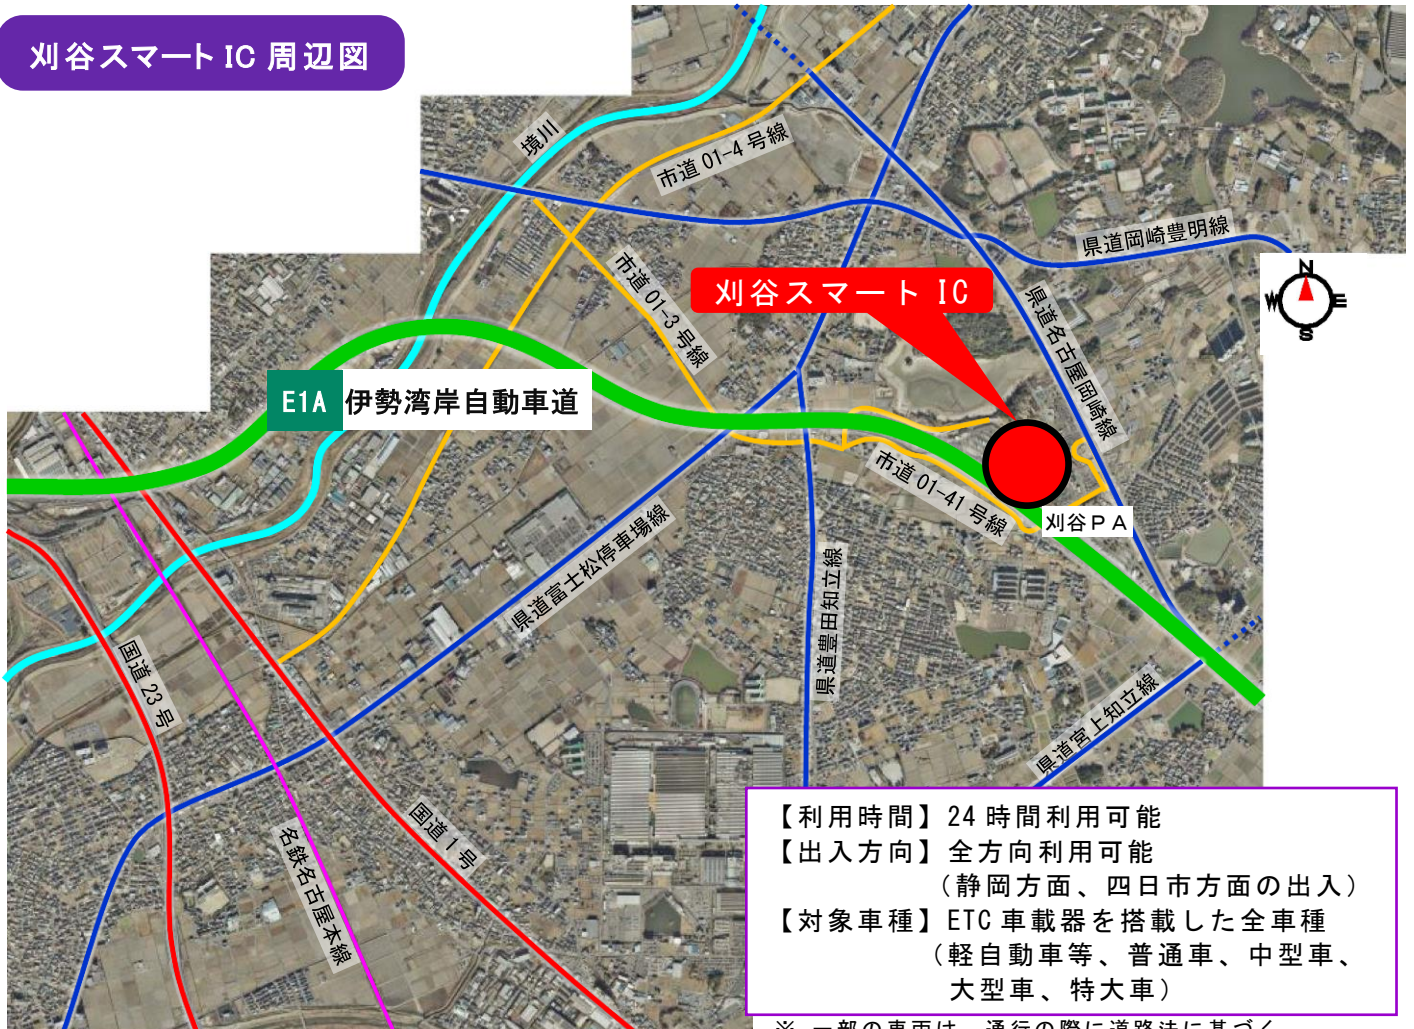

位置図

刈谷スマート IC 設置箇所 愛知県刈谷市
 E1A 伊勢湾岸自動車道 刈谷 PA (豊田南 IC～豊明 IC)
 豊田南 IC～刈谷スマート IC 3.3km
 刈谷スマート IC～豊明 IC 4.3km

詳細図

※ 刈谷スマート IC「ETC 入口」をご利用のお客様は、刈谷 PA はご利用になれません。

刈谷スマート IC 周辺図

- 【利用時間】 24 時間利用可能
- 【出入方向】 全方向利用可能
(静岡方面、四日市方面の出入)
- 【対象車種】 ETC 車載器を搭載した全車種
(軽自動車等、普通車、中型車、大型車、特大車)