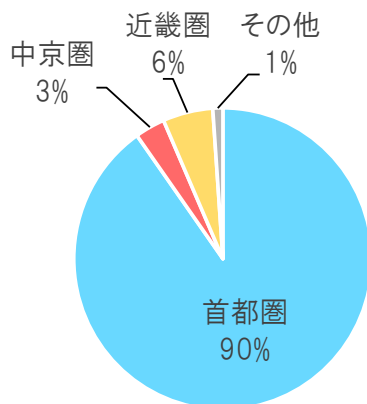

《トピック 2》10km 以上の渋滞回数の地域別発生割合

令和3年度年末年始
12/28～1/4
(8日間)

令和元年度年末年始
12/27～1/5
(10日間)

※三大都市圏の内訳

首都圏：東京都・神奈川県・埼玉県・千葉県・茨城県・栃木県・群馬県・山梨県

中京圏：愛知県・岐阜県・三重県

近畿圏：大阪府・京都府・兵庫県・滋賀県・奈良県・和歌山県

※三大都市圏の10km以上の渋滞回数は、渋滞発生箇所が各都市圏となるものの集計

(参考) 令和2年度以降の状況

令和2年度年末年始
12/26～1/3
(9日間)

令和3年度GW
4/28～5/5
(8日間)

令和3年度お盆
8/6～8/16
(11日間)