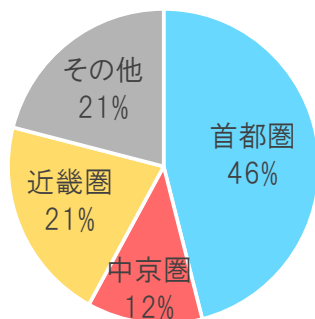

《トピック 2》10km 以上の渋滞回数の地域別発生割合

令和3年度年末年始
12/28～1/4
(8日間)

令和元年度年末年始
12/27～1/5
(10日間)

※三大都市圏の内訳

首都圏：東京都・神奈川県・埼玉県・千葉県・茨城県・栃木県・群馬県・山梨県

中京圏：愛知県・岐阜県・三重県

近畿圏：大阪府・京都府・兵庫県・滋賀県・奈良県・和歌山県

※三大都市圏の10km以上の渋滞回数は、渋滞発生箇所が各都市圏となるものの集計

(参考) 令和2年度以降の状況

令和2年度年末年始
12/26～1/3
(9日間)

令和3年度GW
4/28～5/5
(8日間)

令和3年度お盆
8/6～8/16
(11日間)