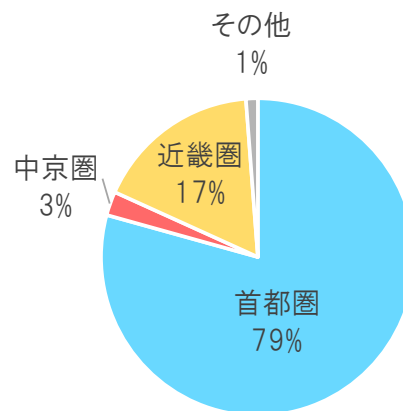

《トピック 2》10km 以上の渋滞回数の地域別発生割合

令和3年度年末年始
12/28～1/4
(8日間)

令和元年度年末年始
12/27～1/5
(10日間)

※三大都市圏の内訳

首都圏：東京都・神奈川県・埼玉県・千葉県・茨城県・栃木県・群馬県・山梨県

中京圏：愛知県・岐阜県・三重県

近畿圏：大阪府・京都府・兵庫県・滋賀県・奈良県・和歌山県

※三大都市圏の10km以上の渋滞回数は、渋滞発生箇所が各都市圏となるものの集計

(参考) 令和2年度以降の状況

令和2年度年末年始
12/26～1/3
(9日間)

令和3年度GW
4/28～5/5
(8日間)

令和3年度お盆
8/6～8/16
(11日間)