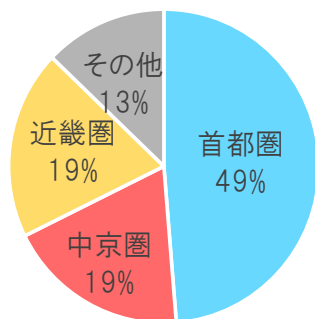

《トピック 2》10km 以上の渋滞回数の地域別発生割合

令和3年度年末年始
12/28～1/4
(8日間)

令和元年度年末年始
12/27～1/5
(10日間)

※三大都市圏の内訳

首都圏：東京都・神奈川県・埼玉県・千葉県・茨城県・栃木県・群馬県・山梨県

中京圏：愛知県・岐阜県・三重県

近畿圏：大阪府・京都府・兵庫県・滋賀県・奈良県・和歌山県

※三大都市圏の10km以上の渋滞回数は、渋滞発生箇所が各都市圏となるものの集計

(参考) 令和2年度以降の状況

令和2年度年末年始
12/26～1/3
(9日間)

令和3年度GW
4/28～5/5
(8日間)

令和3年度お盆
8/6～8/16
(11日間)