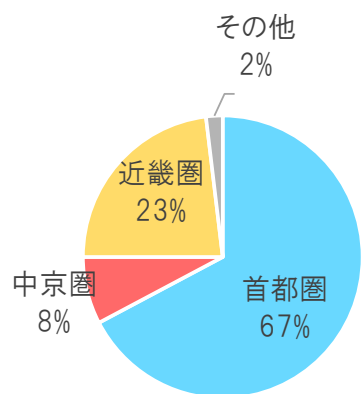

《トピック 2》10km 以上の渋滞回数の地域別発生割合

令和3年度年末年始
12/28～1/4
(8日間)

令和元年度年末年始
12/27～1/5
(10日間)

※三大都市圏の内訳

首都圏：東京都・神奈川県・埼玉県・千葉県・茨城県・栃木県・群馬県・山梨県

中京圏：愛知県・岐阜県・三重県

近畿圏：大阪府・京都府・兵庫県・滋賀県・奈良県・和歌山県

※三大都市圏の10km以上の渋滞回数は、渋滞発生箇所が各都市圏となるものの集計

(参考) 令和2年度以降の状況

令和2年度年末年始
12/26～1/3
(9日間)

令和3年度GW
4/28～5/5
(8日間)

令和3年度お盆
8/6～8/16
(11日間)