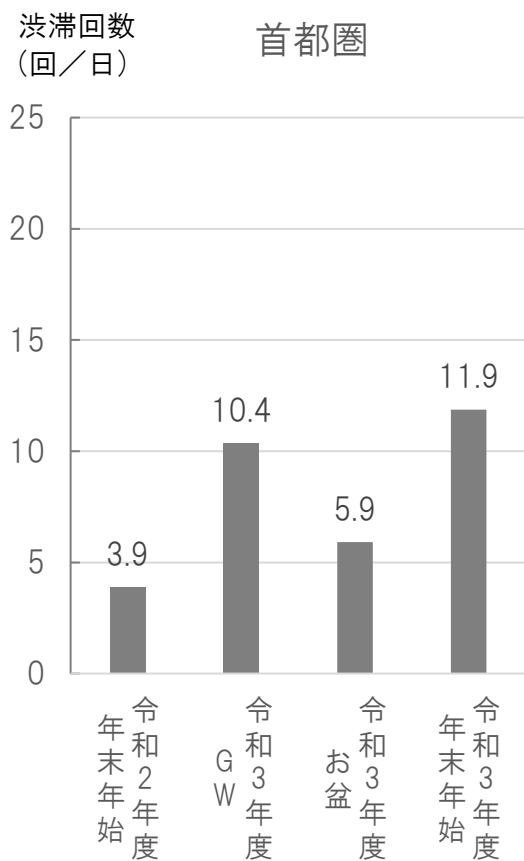

《トピック 3》三大都市圏における 10km 以上の渋滞回数

※三大都市圏の内訳

首都圏: 東京都・神奈川県・埼玉県・千葉県・茨城県・栃木県・群馬県・山梨県

中京圏: 愛知県・岐阜県・三重県

近畿圏: 大阪府・京都府・兵庫県・滋賀県・奈良県・和歌山県

※三大都市圏の 10km 以上の渋滞回数は、渋滞発生箇所が各都市圏となるものの集計

令和2年度年末年始: 12/26~1/3 (9日間)

令和3年度GW: 4/28~5/5 (8日間)

令和3年度お盆: 8/6~16 (11日間)

令和3年度年末年始: 12/28~1/4 (8日間)