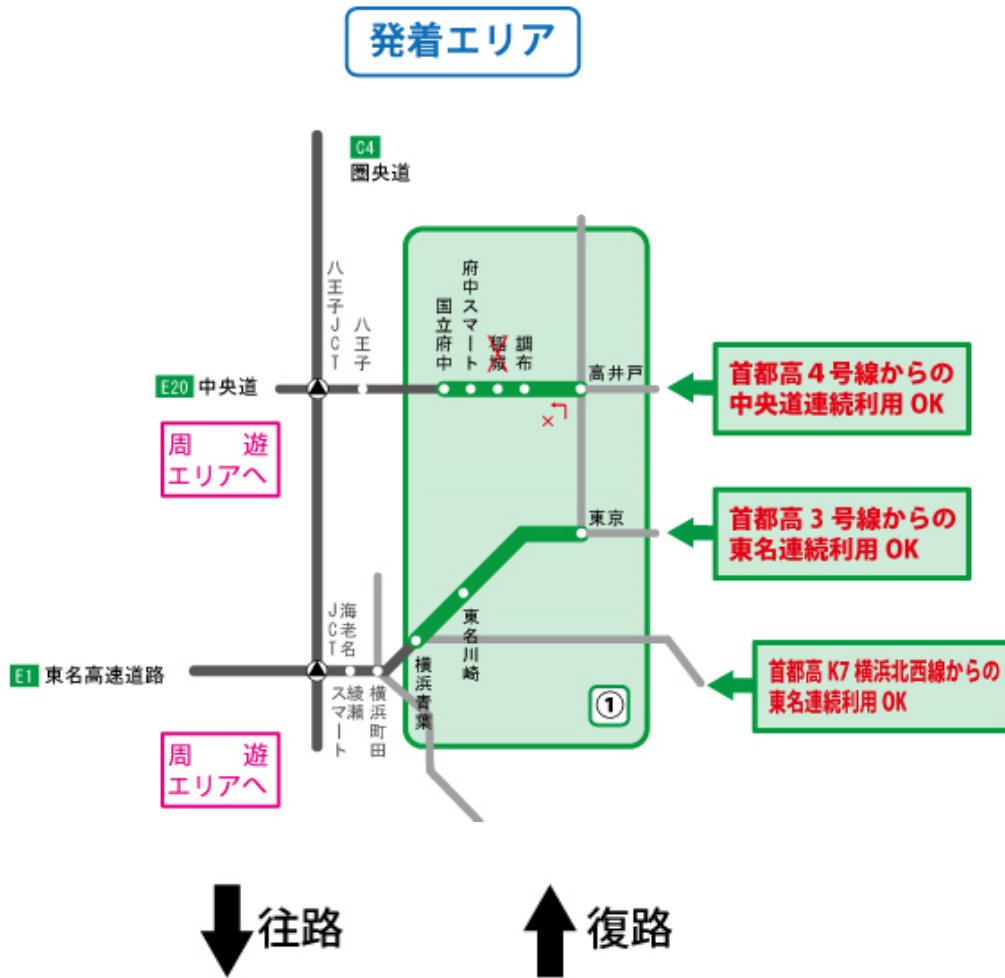

[フリーパス(大人): 通常**6,300円** → **5,600円**]

高速道路周遊パス(高速道路割引)と富士急ハイランドのフリーパス(大人2名・大人3名・大人4名)が付いたオトクなプランです！首都圏エリアからご出発2プラン、静岡エリアからご出発1プラン、中京圏エリアからご出発1プランの4プランご用意しております。

≪料金例、利用例(お得額)≫

発着番号	周遊番号	利用期間	プラン	普通車		軽自動車等	
				内訳	セット料金	内訳	セット料金
①	A	2日間	フリーパス (大人2名)	高速道路周遊バス 3,100円	14,300円	高速道路周遊バス 2,400円	13,600円
				フリーパス 11,200円		フリーパス 11,200円	
			フリーパス (大人3名)	高速道路周遊バス 3,100円	19,900円	高速道路周遊バス 2,400円	19,200円
				フリーパス 16,800円		フリーパス 16,800円	
			フリーパス (大人4名)	高速道路周遊バス 3,100円	25,500円	高速道路周遊バス 2,400円	24,800円
				フリーパス 22,400円		フリーパス 22,400円	

ご利用例【①-Aコース(2日間)・4名でご利用の場合】

1日目 高井戸IC→河口湖IC(富士急ハイランド・宿泊)

2日目 河口湖IC→高井戸IC

●通常料金: 高速道路 5,280円 + フリーパス(4名分) 25,200円 = 30,480円

○本プラン: 周遊バス 3,100円 + フリーパス(4名分) 22,400円 = 25,500円

➡ **4,980円もおトク!!** (ETC普通車で平日昼間にご利用の場合の料金例です。)

《周遊エリア、発着エリア》

(2)11月2日(火)からお申込可能な「速旅」ドライブプラン一覧(高速道路周遊、観光施設連携型プラン)

No	ドライブプラン名	エリア	プランの種類
1	静岡ドライブプラン(中部横断道全通記念)	静岡	高速道路周遊 プラン
2	信州めぐりフリーパス	長野	
3	岐阜県周遊ドライブプラン G割	岐阜	
4	ニッポンレンタカーバウチャー券付ドライブプラン	東京・神奈川発	観光施設 連携型 プラン
5	箱根海賊船ドライブプラン	神奈川	
6	海賊船・ロープウェイ乗り放題パス付ドライブプラン	神奈川	
7	御殿場プレミアム・アウトレットドライブプラン	静岡	
8	沼津港深海水族館ドライブプラン	静岡	
9	ふじのくに静岡ドライブプラン	静岡	
10	掛川花鳥園ドライブプラン	静岡	
11	かんざんじ温泉めぐり共通利用券付ドライブプラン	静岡	
12	アメイジングガーデン・浜名湖ドライブプラン	静岡	
13	富士急ハイランドGOGOドライブプラン	山梨	
14	富士河口湖レジャー共通券ドライブプラン	山梨	
15	八ヶ岳リゾートアウトレットドライブプラン	山梨	
16	富士見パノラマリゾート入笠山ハイキングドライブプラン	長野	
17	白馬岩岳マウンテンリゾートドライブプラン	長野	
18	北アルプス国際芸術祭2020-2021ドライブプラン	長野	
19	伊那谷ドライブクーポン付ドライブプラン	長野	
20	ドライブtoあいち	愛知	
21	東濃中濃地区ゴルフ場利用券付ドライブプラン	岐阜	
22	白川郷ドライブプラン	岐阜	
23	三井アウトレットパーク ジャズドリーム長島ドライブプラン	三重	
24	津松阪地区ゴルフ場利用券付ドライブプラン	三重	
25	おやつタウン 入園クーポン券付ドライブプラン	三重	
26	伊勢志摩スカイラインドライブプラン	三重	
27	昇龍道ドラゴンルートお買物券付ドライブプラン	石川・富山・岐阜	
28	高岡めぐりお買物券付ドライブプラン	富山	
29	黒部めぐりお買物券付ドライブプラン	富山	
30	越前松島水族館ドライブプラン	福井	
31	芝政ワールドドライブプラン	福井	
32	アコーディア・ネクスト・ゴルフ利用券付ドライブプラン	-	
33	SA・PAお買物券付きドライブプラン	-	