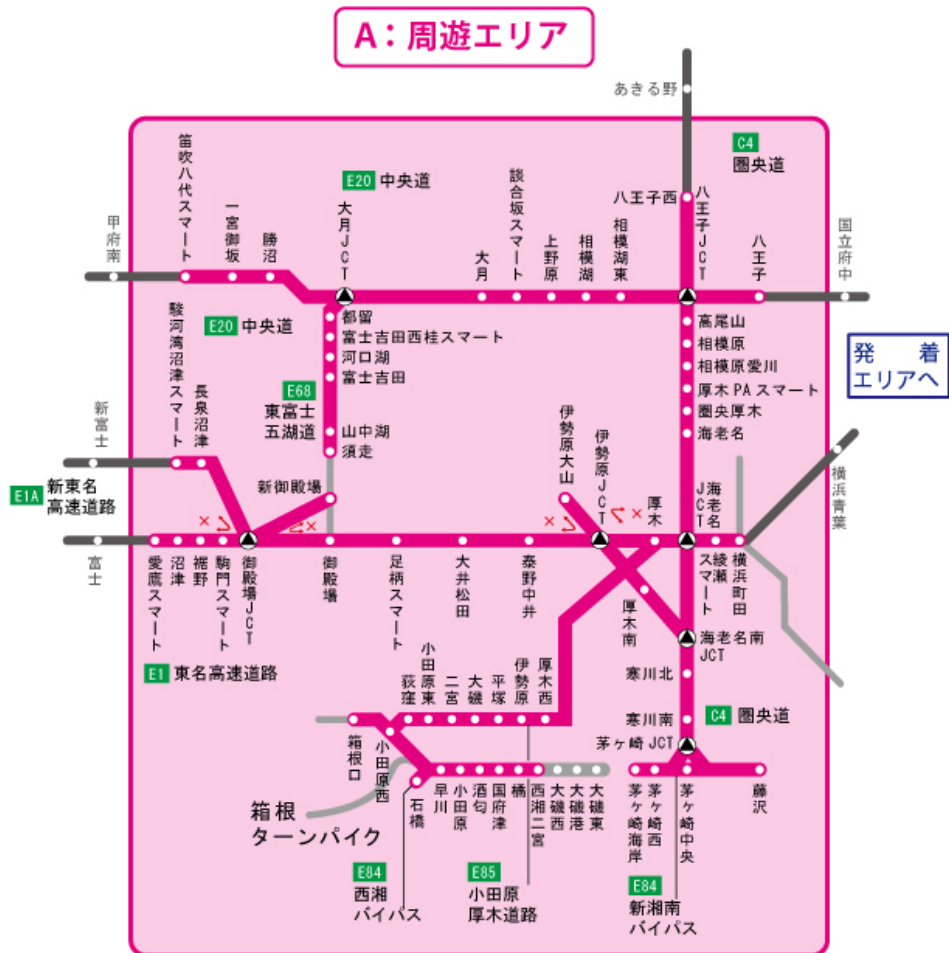

[フリーパス(大人): 通常**6,300円** → **5,600円**]

高速道路周遊パス(高速道路割引)と富士急ハイランドのフリーパス(大人2名・大人3名・大人4名)が付いたオトクなプランです！首都圏エリアからご出発2プラン、静岡エリアからご出発1プラン、中京圏エリアからご出発1プランの4プランご用意しております。

≪料金例、利用例(お得額)≫

発着番号	周遊番号	利用期間	プラン	普通車		軽自動車等	
				内訳	セット料金	内訳	セット料金
①	A	2日間	フリーパス (大人2名)	高速道路周遊バス 3,100円	14,300円	高速道路周遊バス 2,400円	13,600円
				フリーパス 11,200円		フリーパス 11,200円	
			フリーパス (大人3名)	高速道路周遊バス 3,100円	19,900円	高速道路周遊バス 2,400円	19,200円
				フリーパス 16,800円		フリーパス 16,800円	
			フリーパス (大人4名)	高速道路周遊バス 3,100円	25,500円	高速道路周遊バス 2,400円	24,800円
				フリーパス 22,400円		フリーパス 22,400円	

ご利用例【①-Aコース(2日間)・4名でご利用の場合】

1日目 高井戸IC→河口湖IC(富士急ハイランド・宿泊)

2日目 河口湖IC→高井戸IC

●通常料金: 高速道路 5,280円 + フリーパス(4名分) 25,200円 = 30,480円

○本プラン: 周遊バス 3,100円 + フリーパス(4名分) 22,400円 = 25,500円

➡ **4,980円もおトク!!** (ETC普通車で平日昼間にご利用の場合の料金例です。)

《周遊エリア、発着エリア》

(2)11月2日(火)からお申込可能な「速旅」ドライブプラン一覧(高速道路周遊、観光施設連携型プラン)

No	ドライブプラン名	エリア	プランの種類
1	静岡ドライブプラン(中部横断道全通記念)	静岡	高速道路周遊 プラン
2	信州めぐりフリーパス	長野	
3	岐阜県周遊ドライブプラン G割	岐阜	
4	ニッポンレンタカーバウチャー券付ドライブプラン	東京・神奈川発	観光施設 連携型 プラン
5	箱根海賊船ドライブプラン	神奈川	
6	海賊船・ロープウェイ乗り放題パス付ドライブプラン	神奈川	
7	御殿場プレミアム・アウトレットドライブプラン	静岡	
8	沼津港深海水族館ドライブプラン	静岡	
9	ふじのくに静岡ドライブプラン	静岡	
10	掛川花鳥園ドライブプラン	静岡	
11	かんざんじ温泉めぐり共通利用券付ドライブプラン	静岡	
12	アメイジングガーデン・浜名湖ドライブプラン	静岡	
13	富士急ハイランドGOGOドライブプラン	山梨	
14	富士河口湖レジャー共通券ドライブプラン	山梨	
15	八ヶ岳リゾートアウトレットドライブプラン	山梨	
16	富士見パノラマリゾート入笠山ハイキングドライブプラン	長野	
17	白馬岩岳マウンテンリゾートドライブプラン	長野	
18	北アルプス国際芸術祭2020-2021ドライブプラン	長野	
19	伊那谷ドライブクーポン付ドライブプラン	長野	
20	ドライブtoあいち	愛知	
21	東濃中濃地区ゴルフ場利用券付ドライブプラン	岐阜	
22	白川郷ドライブプラン	岐阜	
23	三井アウトレットパーク ジャズドリーム長島ドライブプラン	三重	
24	津松阪地区ゴルフ場利用券付ドライブプラン	三重	
25	おやつタウン 入園クーポン券付ドライブプラン	三重	
26	伊勢志摩スカイラインドライブプラン	三重	
27	昇龍道ドラゴンルートお買物券付ドライブプラン	石川・富山・岐阜	
28	高岡めぐりお買物券付ドライブプラン	富山	
29	黒部めぐりお買物券付ドライブプラン	富山	
30	越前松島水族館ドライブプラン	福井	
31	芝政ワールドドライブプラン	福井	
32	アコーディア・ネクスト・ゴルフ利用券付ドライブプラン	-	
33	SA・PAお買物券付きドライブプラン	-	