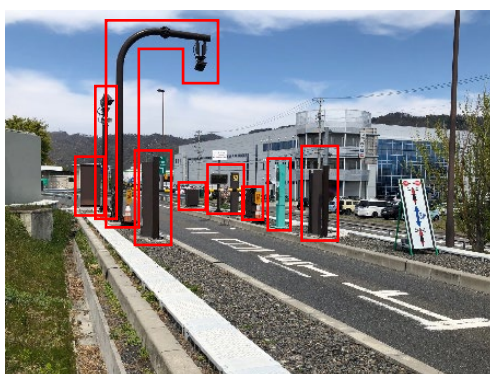

2. 工事内容

ETC機器の老朽化に伴い、設備更新工事をおこないます。

老朽化したETC設備の更新工事