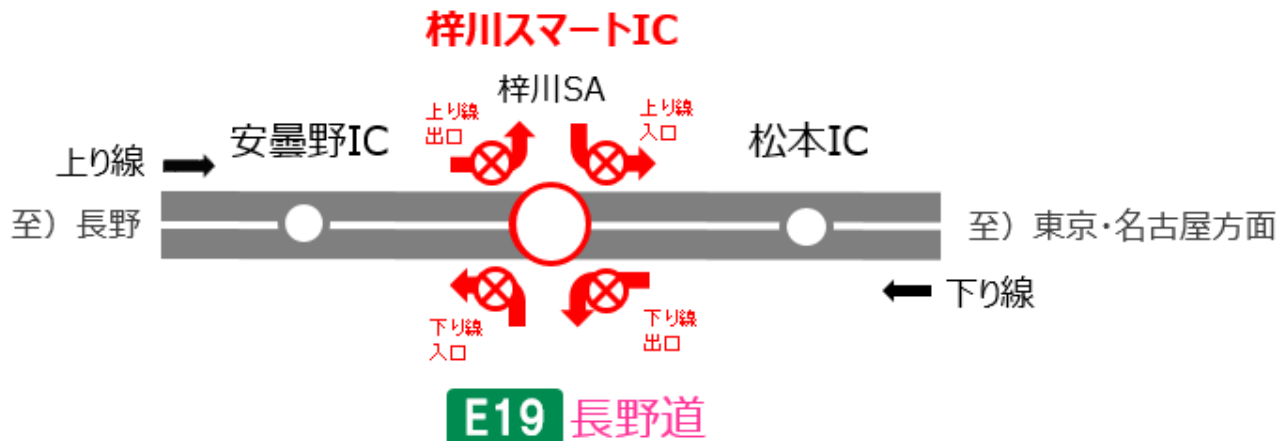

■工事概要のご案内

1. 工事規制内容および日程

(1) 交通規制箇所

※梓川サービスエリア(SA)はご利用になれます。

(2) 日程

梓川スマートICの出入口

11月10日(水) 9時から 11月26日(金) 22時まで

※土曜・日曜・祝日も閉鎖します。