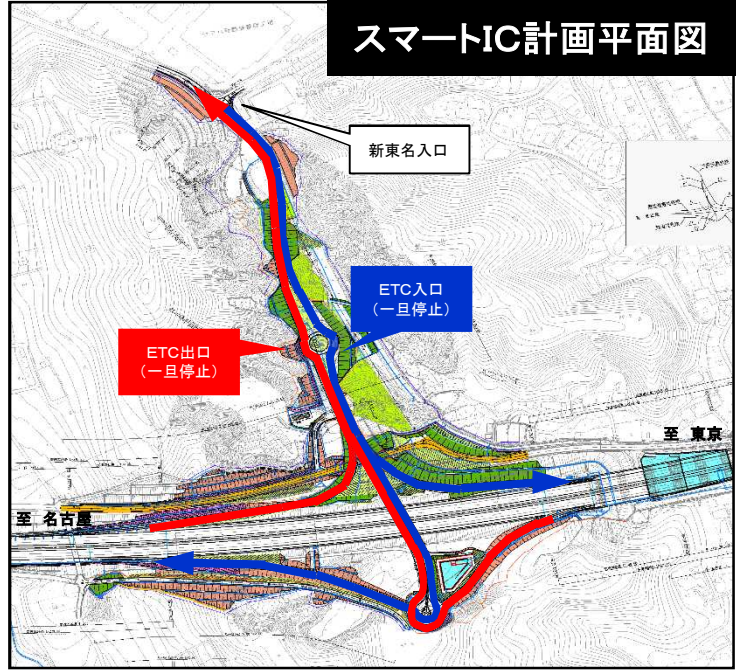

新磐田スマートIC設置箇所：静岡県磐田市敷地

E1A新東名高速道路 本線直結のスマートIC(遠州森町SIC～浜松浜北IC間)

※遠州森町SIC～浜松浜北IC間8.7kmが、新磐田スマートICの開通により、遠州森町SIC～新磐田SIC間で4.4km、新磐田SIC～浜松浜北IC間4.3kmとなり、高速道路が使いやすくなります。

位置図

スマートIC計画平面図

新磐田スマートIC周辺図

完成パース

【利用時間】 24時間利用可能

【出入方向】 全方向に利用可能

(東京方面、名古屋方面)

【対象車種】 ETC車載器を搭載した下記の車種

(軽自動車等、普通車、中型車、大型車、特大車)