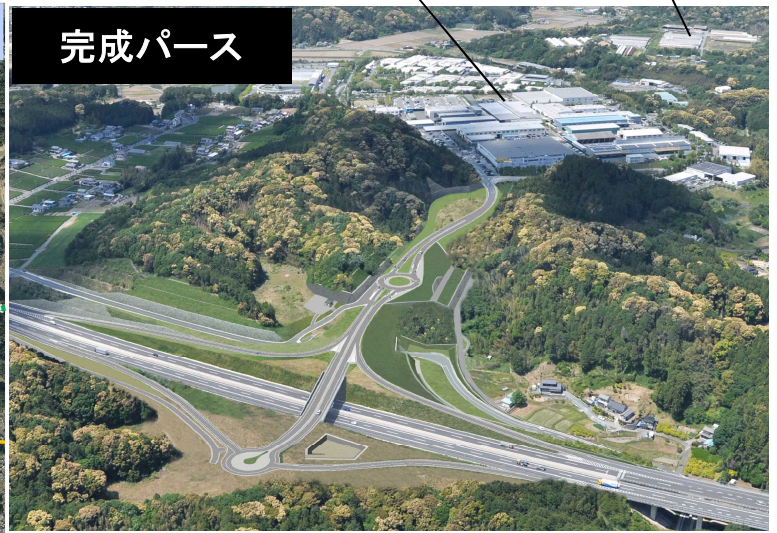

新磐田スマートIC設置箇所：静岡県磐田市敷地

E1A新東名高速道路 本線直結のスマートIC(遠州森町SIC～浜松浜北IC間)

※遠州森町SIC～浜松浜北IC間8.7kmが、新磐田スマートICの開通により、遠州森町SIC～新磐田SIC間で4.4km、新磐田SIC～浜松浜北IC間4.3kmとなり、高速道路が使いやすくなります。

位置図

スマートIC計画平面図

新磐田スマートIC周辺図

完成パース

【利用時間】 24時間利用可能

【出入方向】 全方向に利用可能

(東京方面、名古屋方面)

【対象車種】 ETC車載器を搭載した下記の車種

(軽自動車等、普通車、中型車、大型車、特大車)