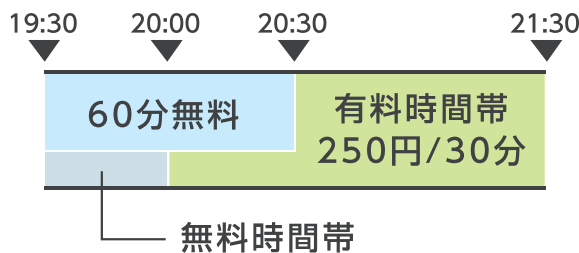

参考（ご利用例）

特大 / ダブル連結

250円 / 30分

最大料金 1,000円

特大 / ダブル連結は、20:00～翌5:00が有料時間帯です。

ケース.1 23:00～翌1:00(計2時間)予約した場合

予約料金
500円

ケース.2 20:00～翌6:00(計10時間)予約した場合

予約料金
1,000円

ケース.3 19:30～21:30(計2時間)予約した場合

予約料金
500円

ケース.4 4:30～6:30(計2時間)予約した場合

予約料金
0円