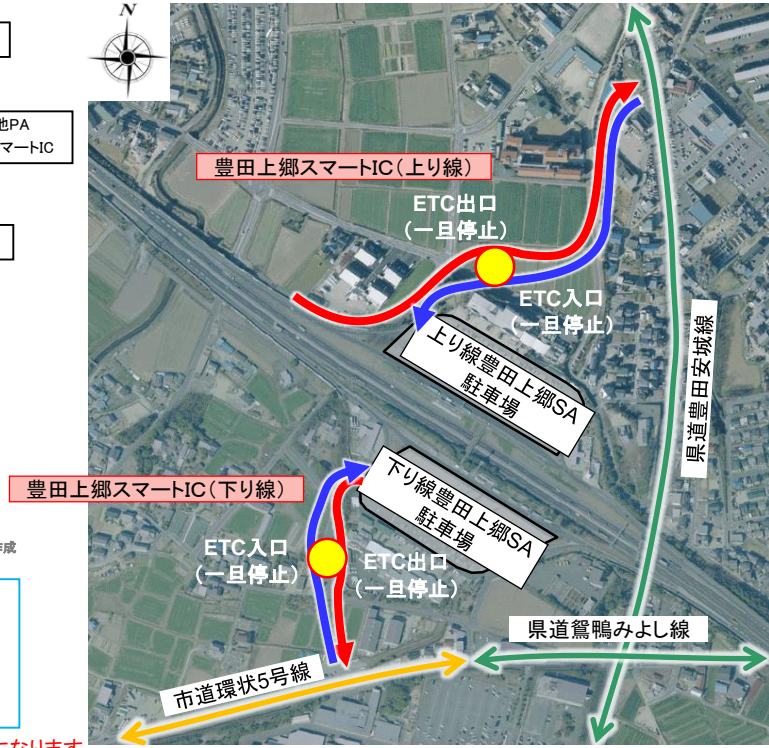

### 位置図

設置箇所: 愛知県豊田市  
E1東名高速道路 豊田上郷SA(豊田JCT~豊田IC)  
豊田JCT~豊田上郷スマートIC間 1.7km  
豊田上郷スマートIC~豊田IC間 5.0km

※上郷SAの名称は、スマートICの開通に合わせて豊田上郷SAに変更になります。

### 詳細図

豊田市撮影

### 豊田上郷スマートIC周辺図

豊田市撮影

- 【利用時間】  
24時間利用可能
- 【出入方向】  
全方向利用可能  
(上り線静岡方面、  
下り線名古屋方面の出入)
- 【対象車種】  
ETC搭載車を搭載した全車種  
(軽自動車等、普通車、  
中型車、大型車、特大車)