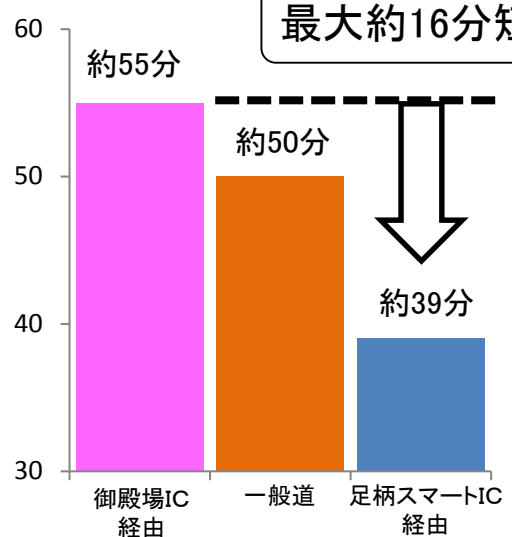

- FUJI SPEEDWAYから大井松田ICまで、休日ピーク所要時間が、足柄スマートICを利用することで**最大約16分短縮**
- 足柄スマートIC開通後、FUJI SPEEDWAYの**入込客数が約10%増加**

■FUJI SPEEDWAYから大井松田ICへの所要時間【帰り道】

【主なイベント】
 5月：スーパーGT 8月：スーパーGT
 7月：スーパーフォーミュラ 10月：世界耐久選手権

開通後、入込客数が**約10%増加**

◆大井松田ICへの所要時間

最大約16分短縮

※所要時間
 ETC2.0プローブデータ2019.5 休日ピーク時(17時台)平均