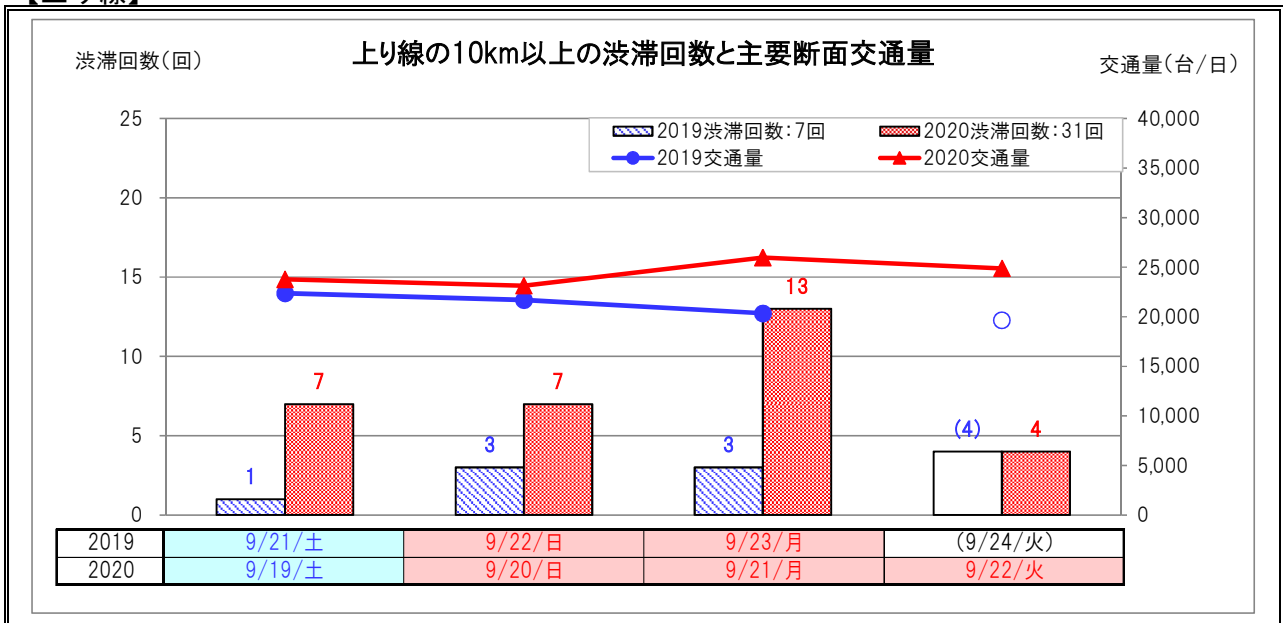

○9月の大型連休期間の渋滞回数のピークは、上下線ともに9月21日（月・祝）でした。

■中日本管内の10km以上の渋滞回数と主要断面交通量の推移
【下り線】

【上り線】

■天気

2019	9/21(土)	9/22(日)	9/23(月)	9/24(火)
東京	雲	雲・雨	雲・晴	雲・雨
名古屋	雲	雲・雨	雲・雨	雲・雨
大阪	雲	雲・雨	雲・雨	雲・雨

2020	9/19(土)	9/20(日)	9/21(月)	9/22(火)
東京	雲	雲・雨	雲・雨	雲・雨
名古屋	晴・雲	雲・晴	晴	雲
大阪	晴・雲	雲・雨	晴	晴・雨