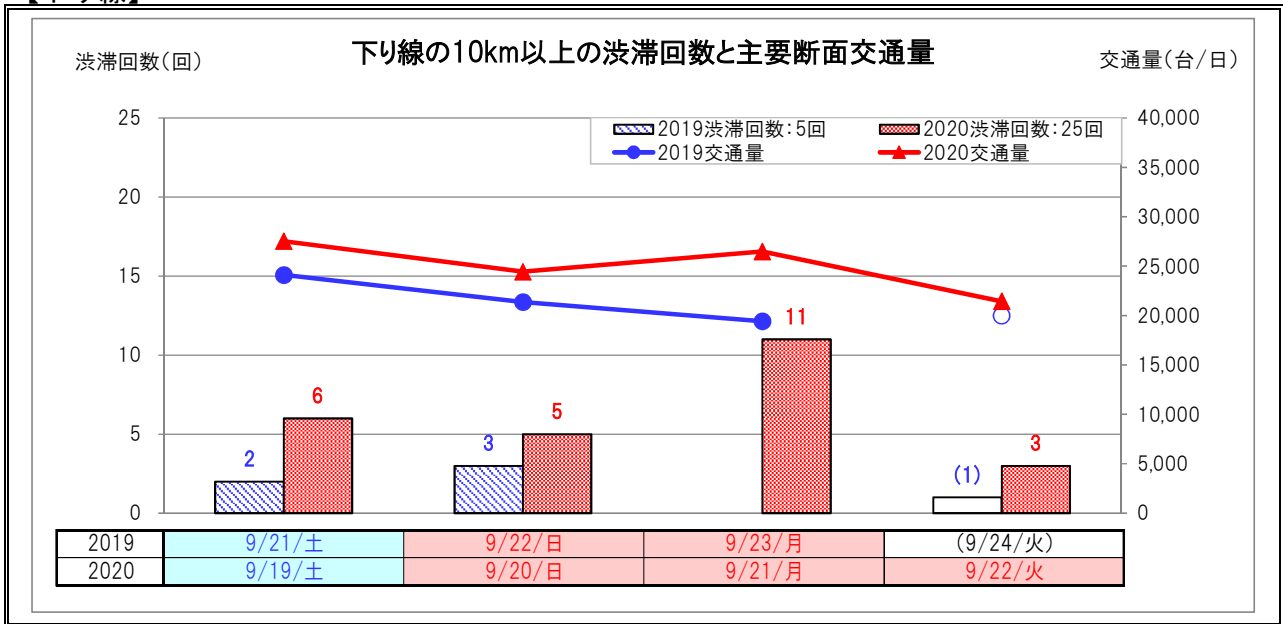

○9月の大型連休期間の渋滞回数のピークは、上下線ともに9月21日（月・祝）でした。

■中日本管内の10km以上の渋滞回数と主要断面交通量の推移
【下り線】

【上り線】

■天気

2019	9/21(土)	9/22(日)	9/23(月)	9/24(火)
東京	雲	雲・雨	雲・晴	雲・雨
名古屋	雲	雲・雨	雲・雨	雲・雨
大阪	雲	雲・雨	雲・雨	雲・雨

2020	9/19(土)	9/20(日)	9/21(月)	9/22(火)
東京	雲	雲・雨	雲・雨	雲・雨
名古屋	晴・雲	雲・晴	晴	雲
大阪	晴・雲	雲・雨	晴	晴・雨