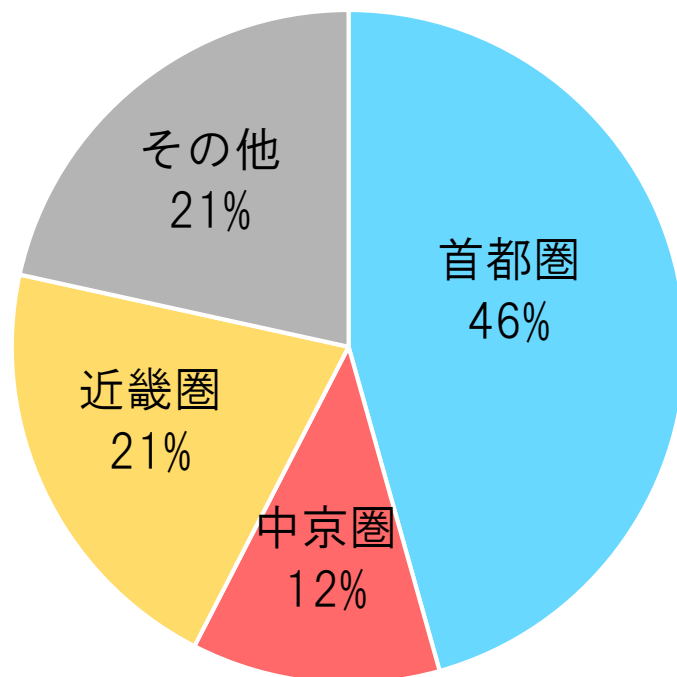

《トピック1》10km以上の渋滞の地域別発生割合

令和元年実績

令和2年実績

※三大都市圏の内訳

首都圏：東京都・神奈川県・埼玉県・千葉県・茨城県・栃木県・群馬県・山梨県

中京圏：愛知県・岐阜県・三重県

近畿圏：大阪府・京都府・兵庫県・滋賀県・奈良県・和歌山県

※三大都市圏の10km以上の渋滞回数は、渋滞発生箇所が各都市圏となるものの集計