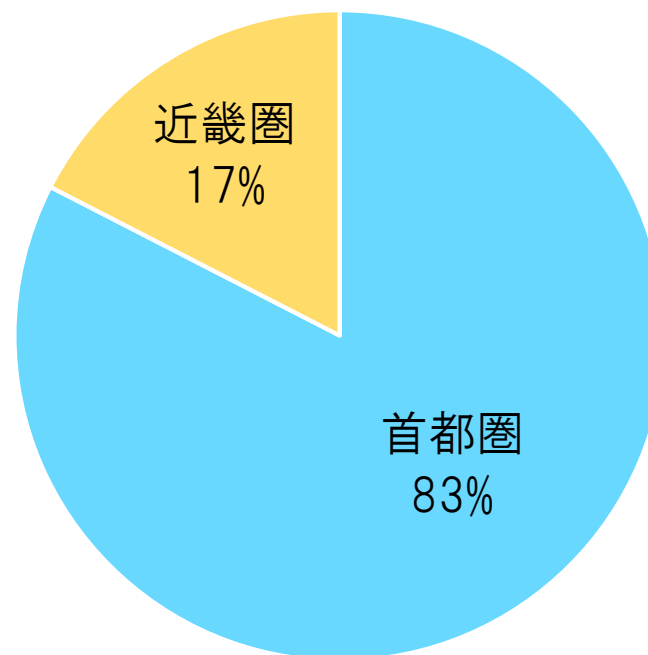

《トピック1》10km以上の渋滞の地域別発生割合

令和元年実績

令和2年実績

※三大都市圏の内訳

首都圏：東京都・神奈川県・埼玉県・千葉県・茨城県・栃木県・群馬県・山梨県

中京圏：愛知県・岐阜県・三重県

近畿圏：大阪府・京都府・兵庫県・滋賀県・奈良県・和歌山県

※三大都市圏の10km以上の渋滞回数は、渋滞発生箇所が各都市圏となるものの集計