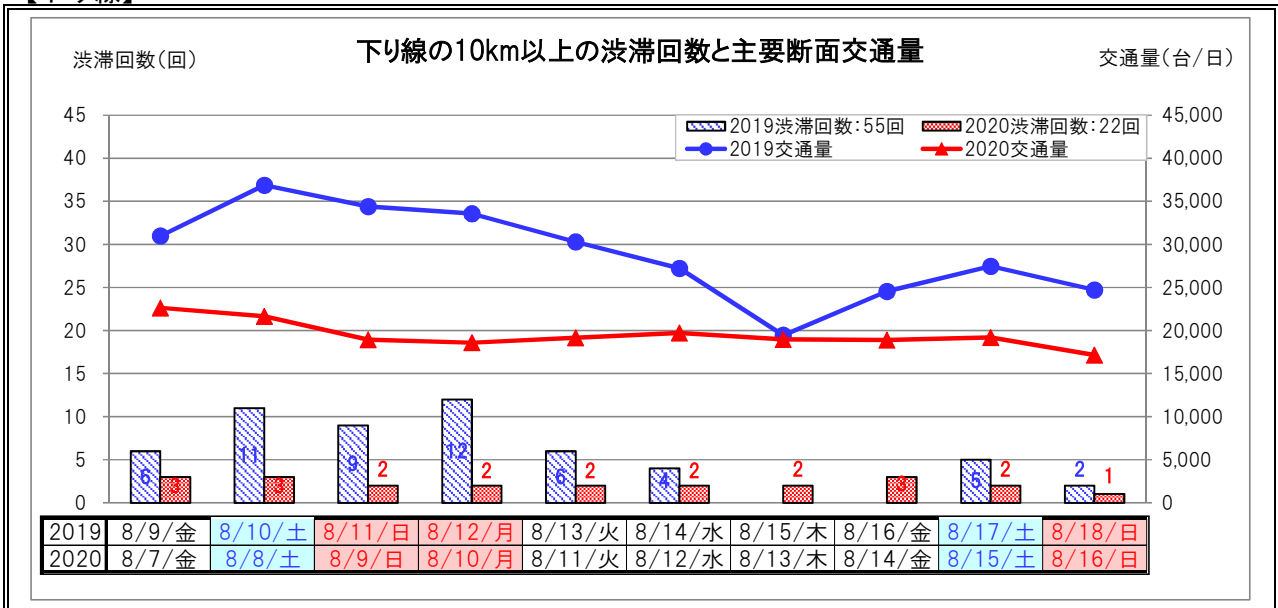

○お盆期間の渋滞回数にピークは見られませんでした。

■中日本管内の10km以上の渋滞回数と主要断面交通量の推移
【下り線】

【上り線】

■天気

2019	8/9(金)	8/10(土)	8/11(日)	8/12(月)	8/13(火)	8/14(水)	8/15(木)	8/16(金)	8/17(土)	8/18(日)
東京	晴・曇	晴・曇	晴・曇	曇・雨	曇・雨	曇・雨	曇・雨	曇・雨	晴	晴・曇
名古屋	晴・曇	晴・曇	晴	曇・晴	晴	曇・雨	曇・大雨	曇・雨	曇・晴	晴
大阪	曇・晴	晴・曇	晴・曇	曇・晴	晴・曇	晴・雨	曇・大雨	晴・曇	晴・曇	晴

2020	8/7(金)	8/8(土)	8/9(日)	8/10(月)	8/11(火)	8/12(水)	8/13(木)	8/14(金)	8/15(土)	8/16(日)
東京	曇・晴	曇・晴	曇・晴	曇・晴	晴・快晴	雨・晴	雨・晴	晴・曇	晴・曇	曇
名古屋	曇・雨	曇	曇・晴	曇・晴	晴・曇	曇・晴	雨・晴	曇・快晴	快晴	晴
大阪	曇	曇	曇・晴	晴・曇	晴・曇	晴・曇	曇・晴	晴	晴	晴