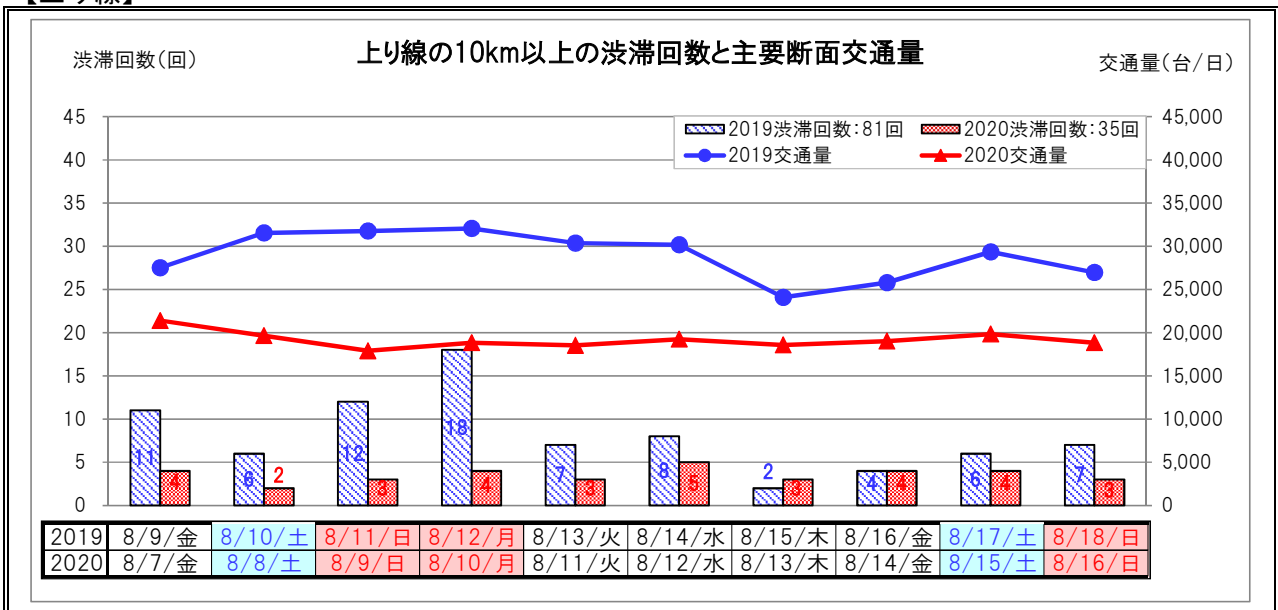

○お盆期間の渋滞回数にピークは見られませんでした。

■中日本管内の10km以上の渋滞回数と主要断面交通量の推移
【下り線】

【上り線】

■天気

2019	8/9(金)	8/10(土)	8/11(日)	8/12(月)	8/13(火)	8/14(水)	8/15(木)	8/16(金)	8/17(土)	8/18(日)
東京	晴・曇	晴・曇	晴・曇	曇・雨	曇・雨	曇・雨	曇・雨	曇・雨	晴	晴・曇
名古屋	晴・曇	晴・曇	晴	曇・晴	晴	曇・雨	曇・大雨	曇・雨	曇・晴	晴
大阪	曇・晴	晴・曇	晴・曇	曇・晴	晴・曇	晴・雨	曇・大雨	晴・曇	晴・曇	晴

2020	8/7(金)	8/8(土)	8/9(日)	8/10(月)	8/11(火)	8/12(水)	8/13(木)	8/14(金)	8/15(土)	8/16(日)
東京	曇・晴	曇・晴	曇・晴	曇・晴	晴・快晴	雨・晴	雨・晴	晴・曇	晴・曇	曇
名古屋	曇・雨	曇	曇・晴	曇・晴	晴・曇	曇・晴	雨・晴	曇・快晴	快晴	晴
大阪	曇	曇	曇・晴	晴・曇	晴・曇	晴・曇	曇・晴	晴	晴	晴