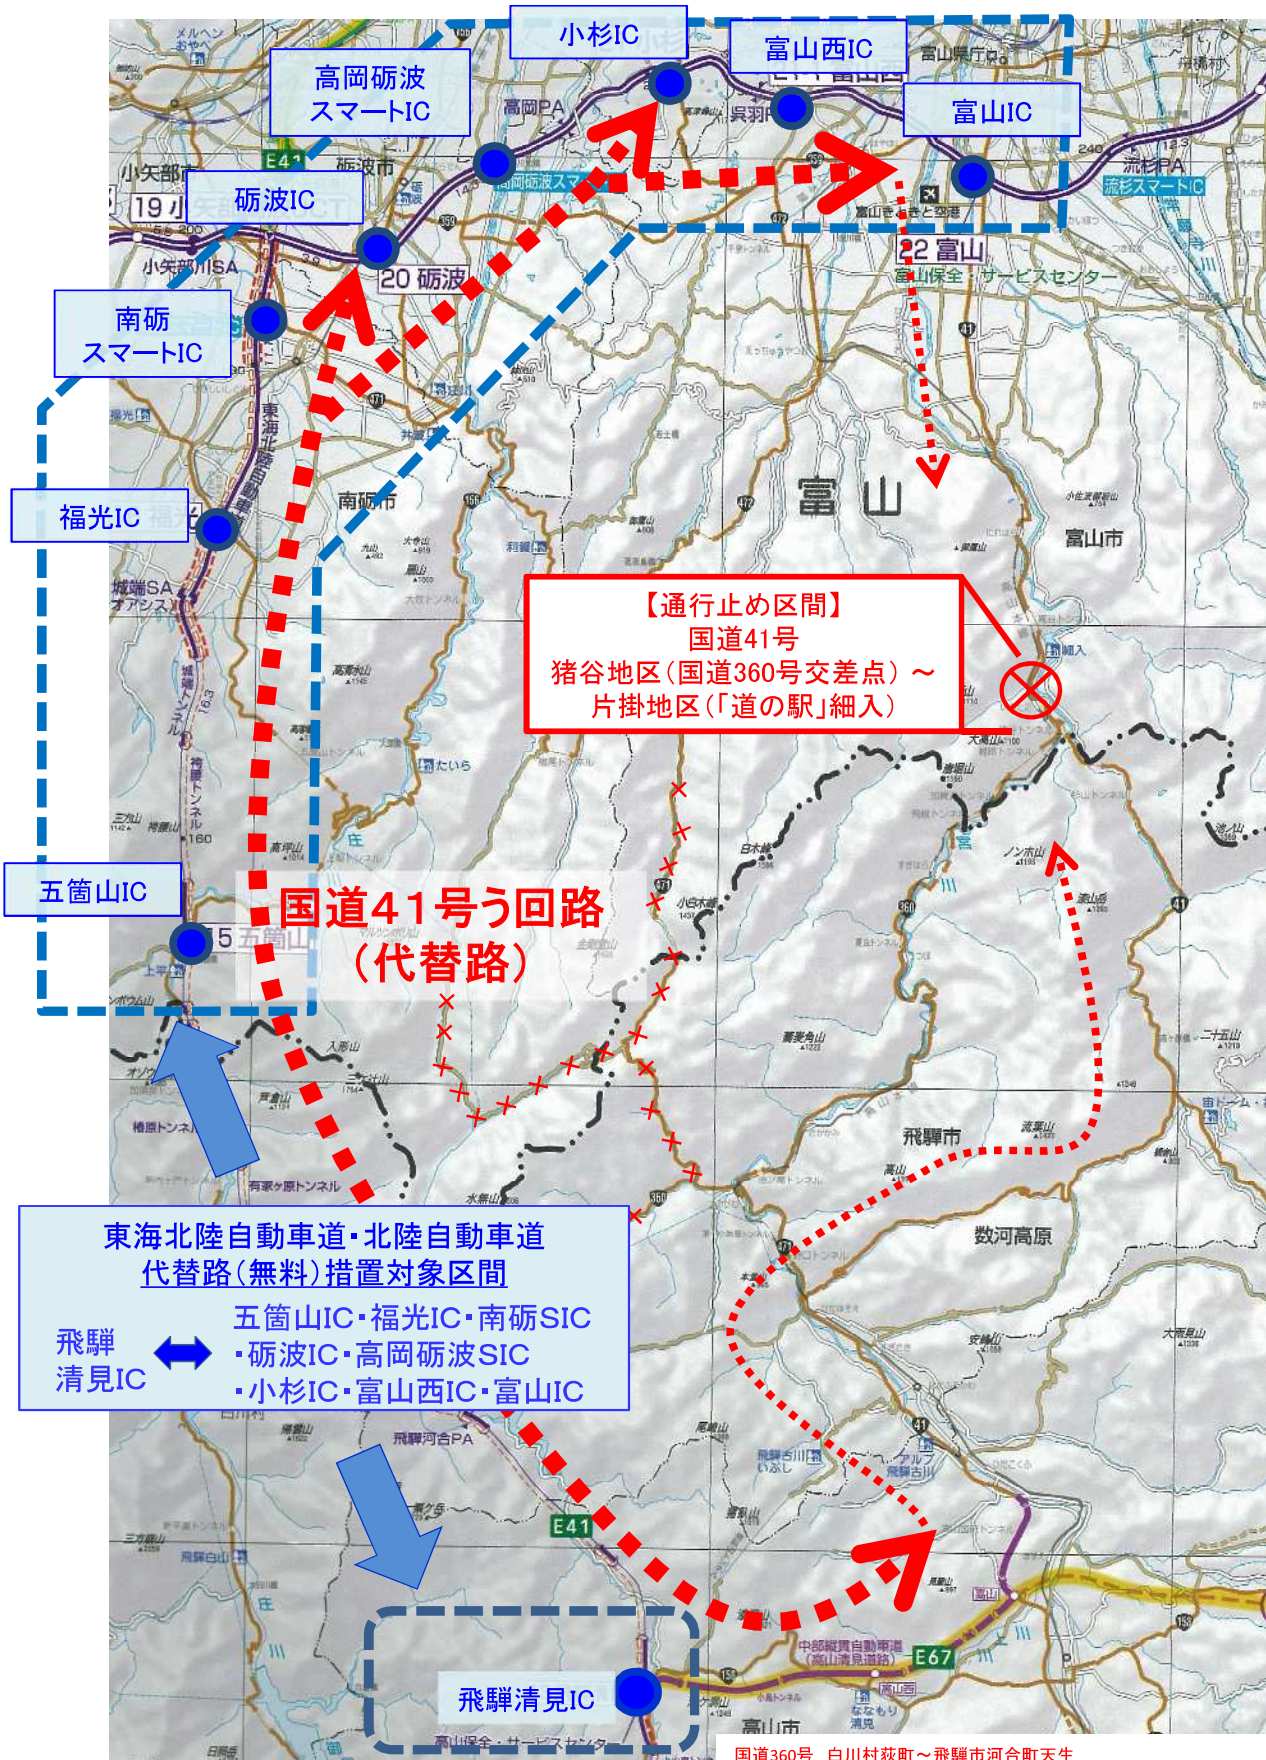

代替路(無料)措置

別紙1

【通行止め区間】
 国道41号
 猪谷地区(国道360号交差点)～
 片掛地区(「道の駅」細入)

**国道41号う回路
 (代替路)**

**東海北陸自動車道・北陸自動車道
 代替路(無料)措置対象区間**

飛驒 ↔ 清見IC

- 五箇山IC・福光IC・南砺SIC
- 砺波IC・高岡砺波SIC
- 小杉IC・富山西IC・富山IC

国道360号 白川村荻町～飛驒市河合町天生
 国道471号 飛驒市河合町角川～富山市八尾町杉ヶ平
 県道34号 飛驒市河合町檜峠～南砺市利賀村大勤場 いずれも通行止め