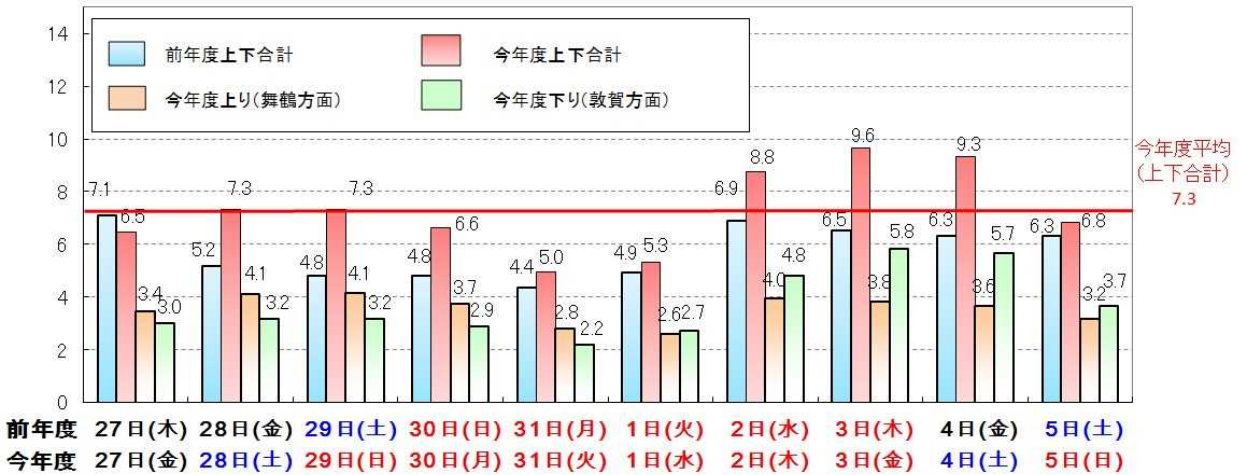

〔千台/日〕 E8 北陸道(金沢支社管内)の日平均断面交通量

〔千台/日〕 E27 舞鶴若狭道(金沢支社管内)の日平均断面交通量

〔千台/日〕 E41 東海北陸道(金沢支社管内)の日平均断面交通量