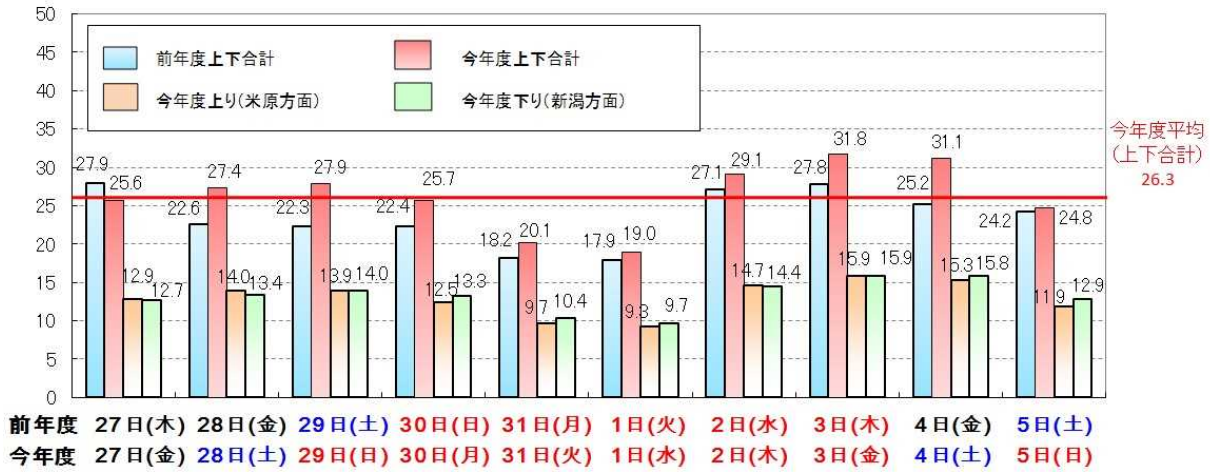

〔千台/日〕 E8 北陸道(金沢支社管内)の日平均断面交通量

〔千台/日〕 E27 舞鶴若狭道(金沢支社管内)の日平均断面交通量

〔千台/日〕 E41 東海北陸道(金沢支社管内)の日平均断面交通量