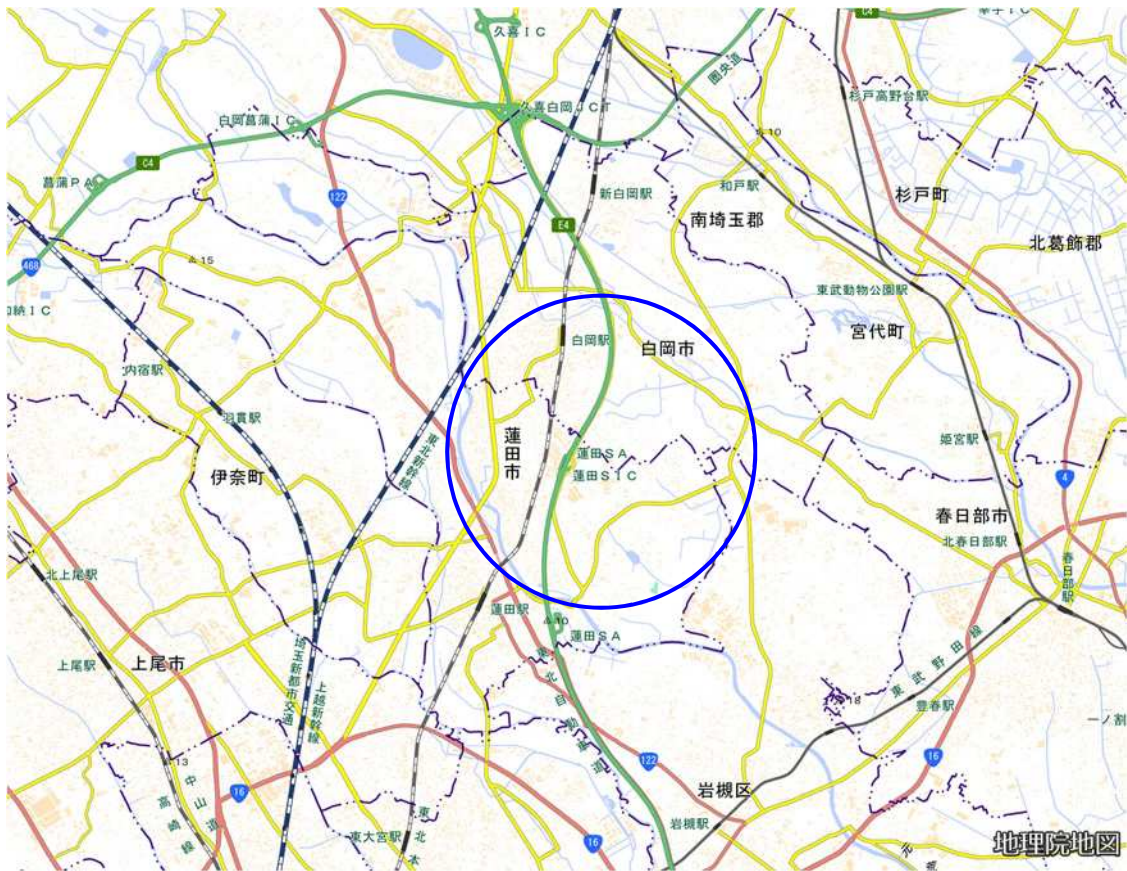

【集合場所案内図】 E4 東北自動車道 旧蓮田 SA(上り線) 見学会会場

位置図

拡大図

上記地図は、国土地理院が提供する地図を元に、NEXCO 東日本が加工して制作