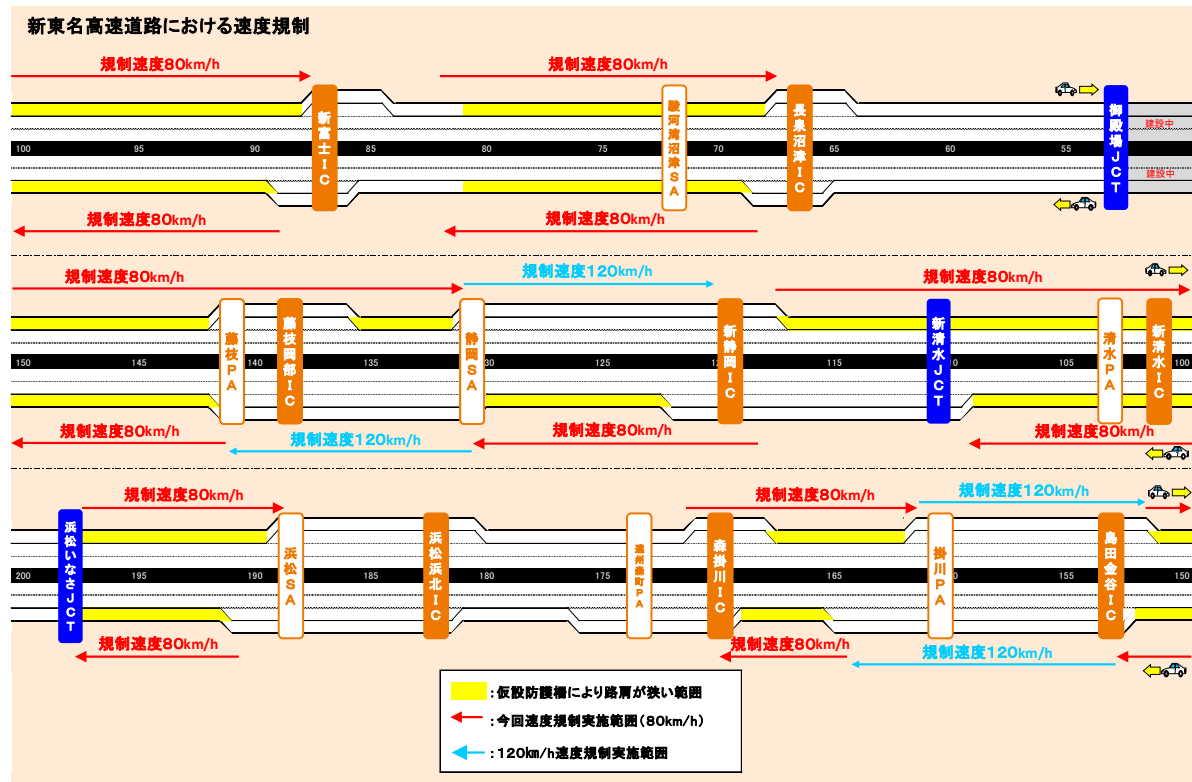

速度規制位置図

・ 詳細な速度規制の区間

・ 仮設防護柵の設置状況

仮設防護柵の設置により路肩の幅員が縮小しておりますので、走行時にはご注意ください。