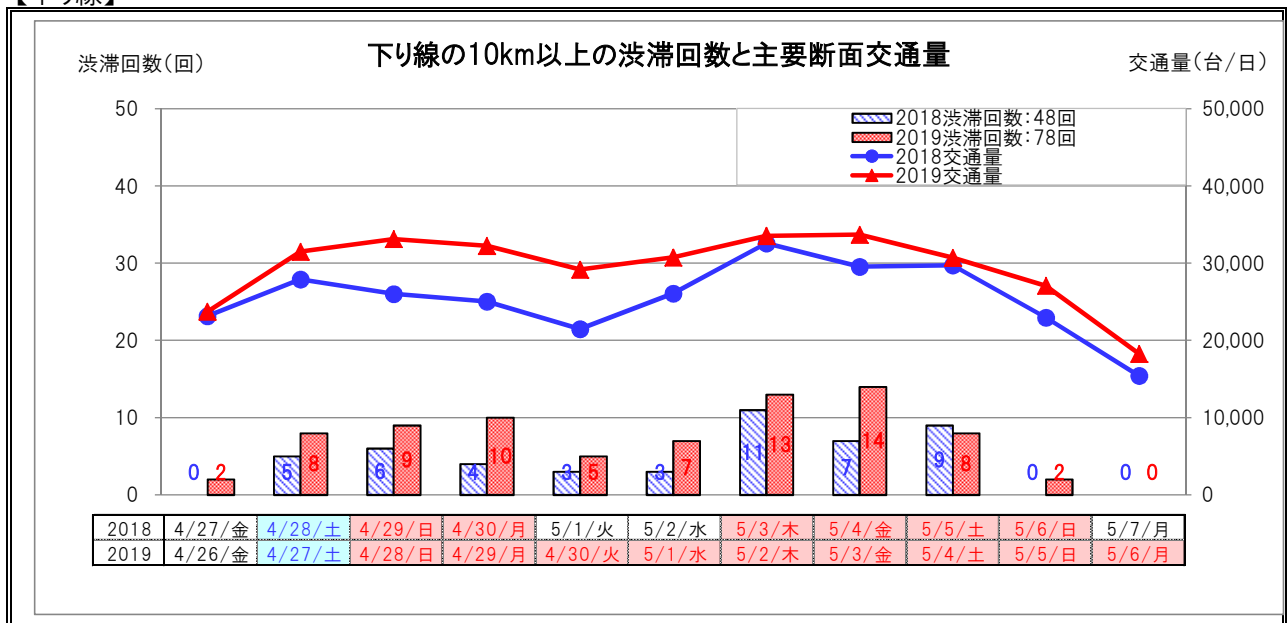

○ゴールデンウィーク期間の渋滞回数のピークは、下り線・上り線共に5月3日(金)でした。

■中日本管内の10km以上の渋滞回数と主要断面交通量の推移
【下り線】

【上り線】

■天気

2018	4/27(金)	4/28(土)	4/29(日)	4/30(月)	5/1(火)	5/2(水)	5/3(木)	5/4(金)	5/5(土)	5/6(日)	5/7(月)
東京	曇・晴	快晴	快晴	晴・曇	晴・曇	曇・雨	雨・晴	晴	快晴・曇	晴	曇・雨
名古屋	曇・晴	快晴	快晴・晴	曇・晴	晴・曇	曇・雨	曇・晴	晴・曇	晴・曇	晴	雨・曇
大阪	曇・晴	快晴	快晴・晴	曇・快晴	晴・曇	曇・雨	曇・晴	晴・快晴	晴・曇	曇・雨	雨・曇