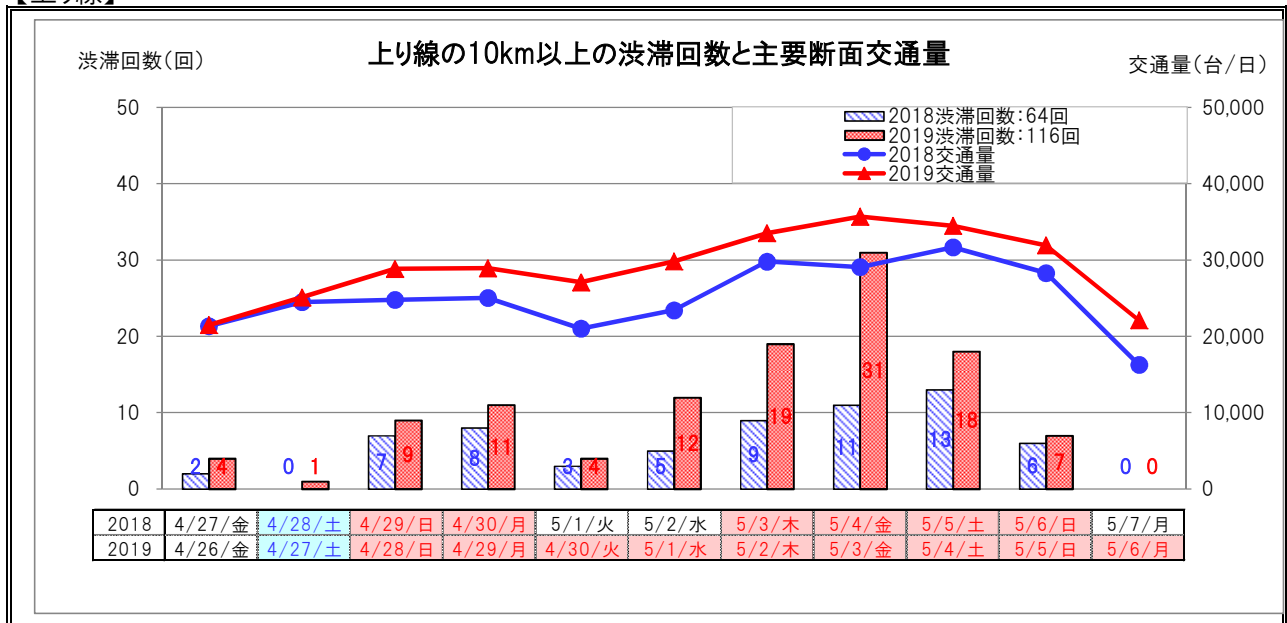

○ゴールデンウィーク期間の渋滞回数のピークは、下り線・上り線共に5月3日(金)でした。

■中日本管内の10km以上の渋滞回数と主要断面交通量の推移
【下り線】

【上り線】

■天気

2018	4/27(金)	4/28(土)	4/29(日)	4/30(月)	5/1(火)	5/2(水)	5/3(木)	5/4(金)	5/5(土)	5/6(日)	5/7(月)
東京	曇・晴	快晴	快晴	晴・曇	晴・曇	曇・雨	雨・晴	晴	快晴・曇	晴	曇・雨
名古屋	曇・晴	快晴	快晴・晴	曇・晴	晴・曇	曇・雨	曇・晴	晴・曇	晴・曇	晴	雨・曇
大阪	曇・晴	快晴	快晴・晴	曇・快晴	晴・曇	曇・雨	曇・晴	晴・快晴	晴・曇	曇・雨	雨・曇