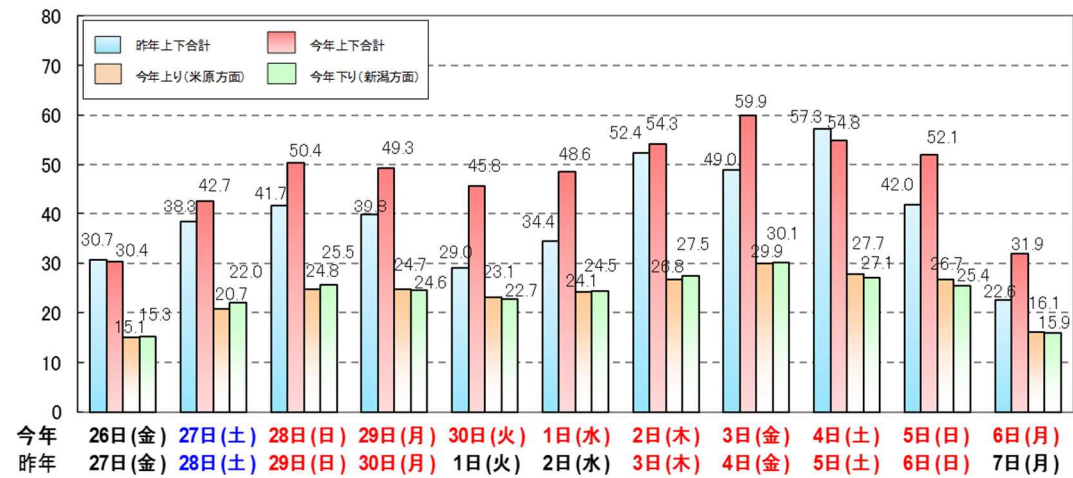

〔千台/日〕 E8北陸道(金沢支社管内)の日平均断面交通量

〔千台/日〕 E41東海北陸道(金沢支社管内)の日平均断面交通量

〔千台/日〕 E27舞鶴若狭道(金沢支社管内)の日平均断面交通量