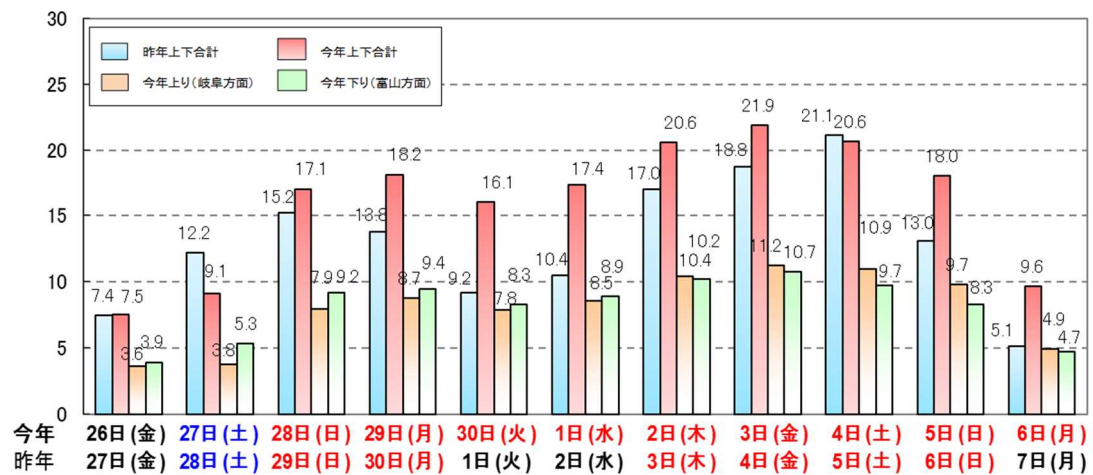

〔千台/日〕 E8北陸道(金沢支社管内)の日平均断面交通量

〔千台/日〕 E41東海北陸道(金沢支社管内)の日平均断面交通量

〔千台/日〕 E27舞鶴若狭道(金沢支社管内)の日平均断面交通量