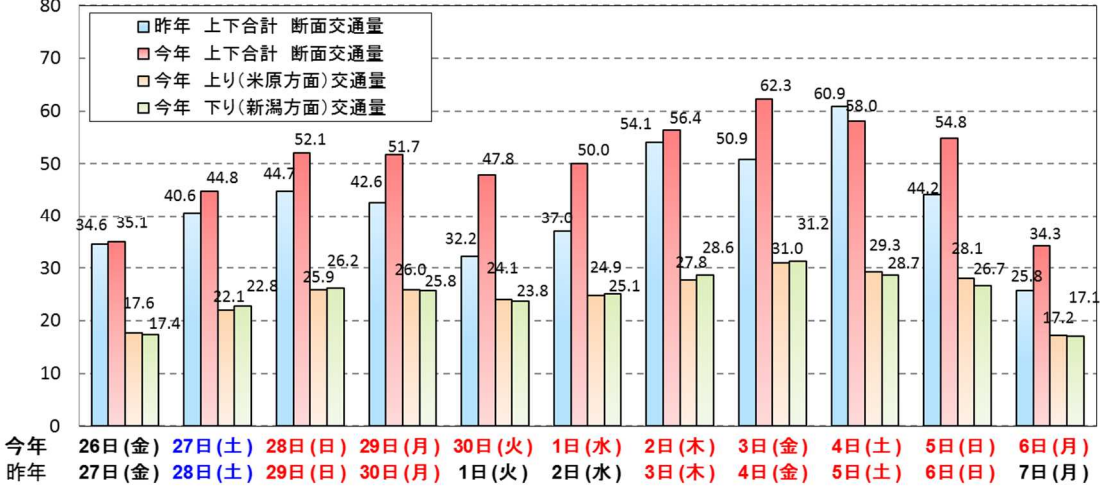

E8北陸道(福井県内) 日平均断面交通量

(千台/日)

E8北陸道(石川県内) 日平均断面交通量

(千台/日)

E8北陸道(富山県内) 日平均断面交通量

(千台/日)