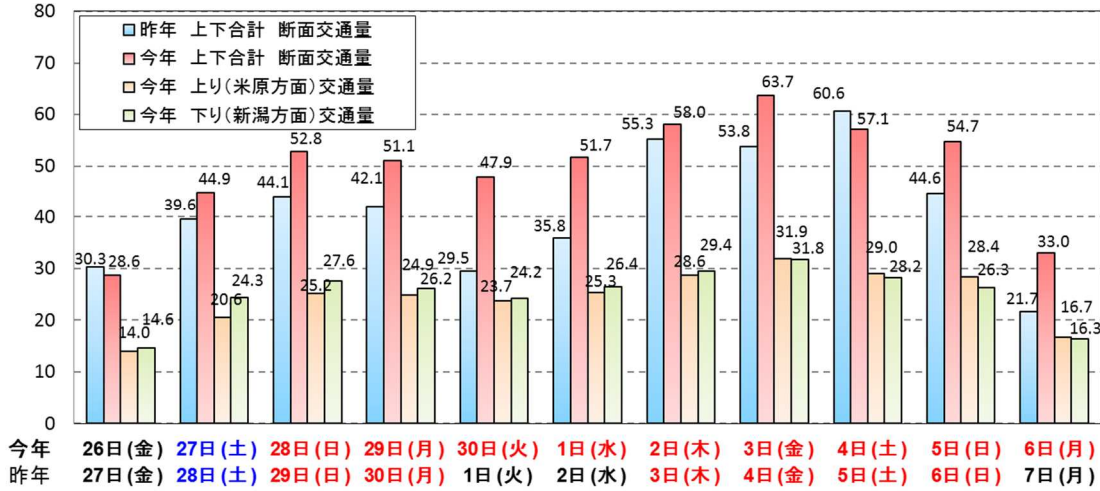

E8北陸道(福井県内) 日平均断面交通量

(千台/日)

E8北陸道(石川県内) 日平均断面交通量

(千台/日)

E8北陸道(富山県内) 日平均断面交通量

(千台/日)