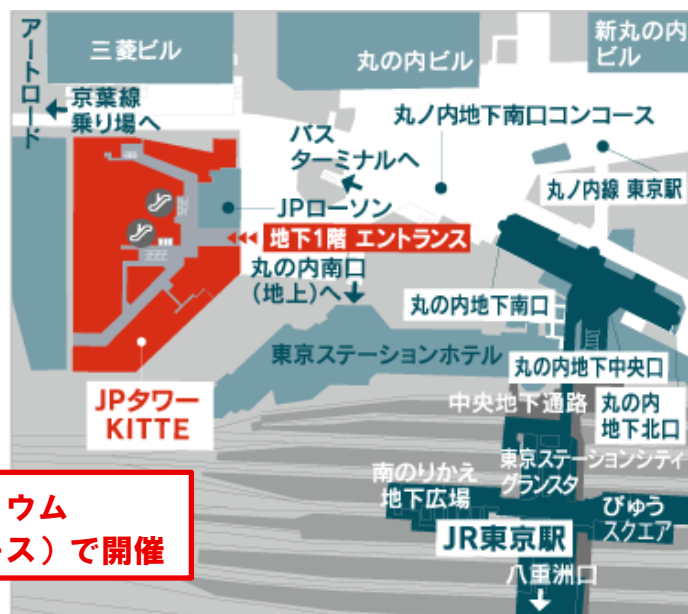

【案内図】 KITTE 丸の内 WEB サイト <http://jptower-kitte.jp/access/>

住所：東京都千代田区丸の内二丁目7番2号 KITTE 1階 アトリウム

《参考》50周年記念ロゴマークについて

東名全線開通50周年の記念ロゴマークは2018年4月25日から6月1日まで実施したお客さま投票で決定しました。イベントや広報物などで使用しています。

50周年記念ロゴマーク

＜コンセプト＞
人や街をつなぐ東名高速道路を一筆書きで表現。
富士山と太平洋のイメージからブルーを採用しています。