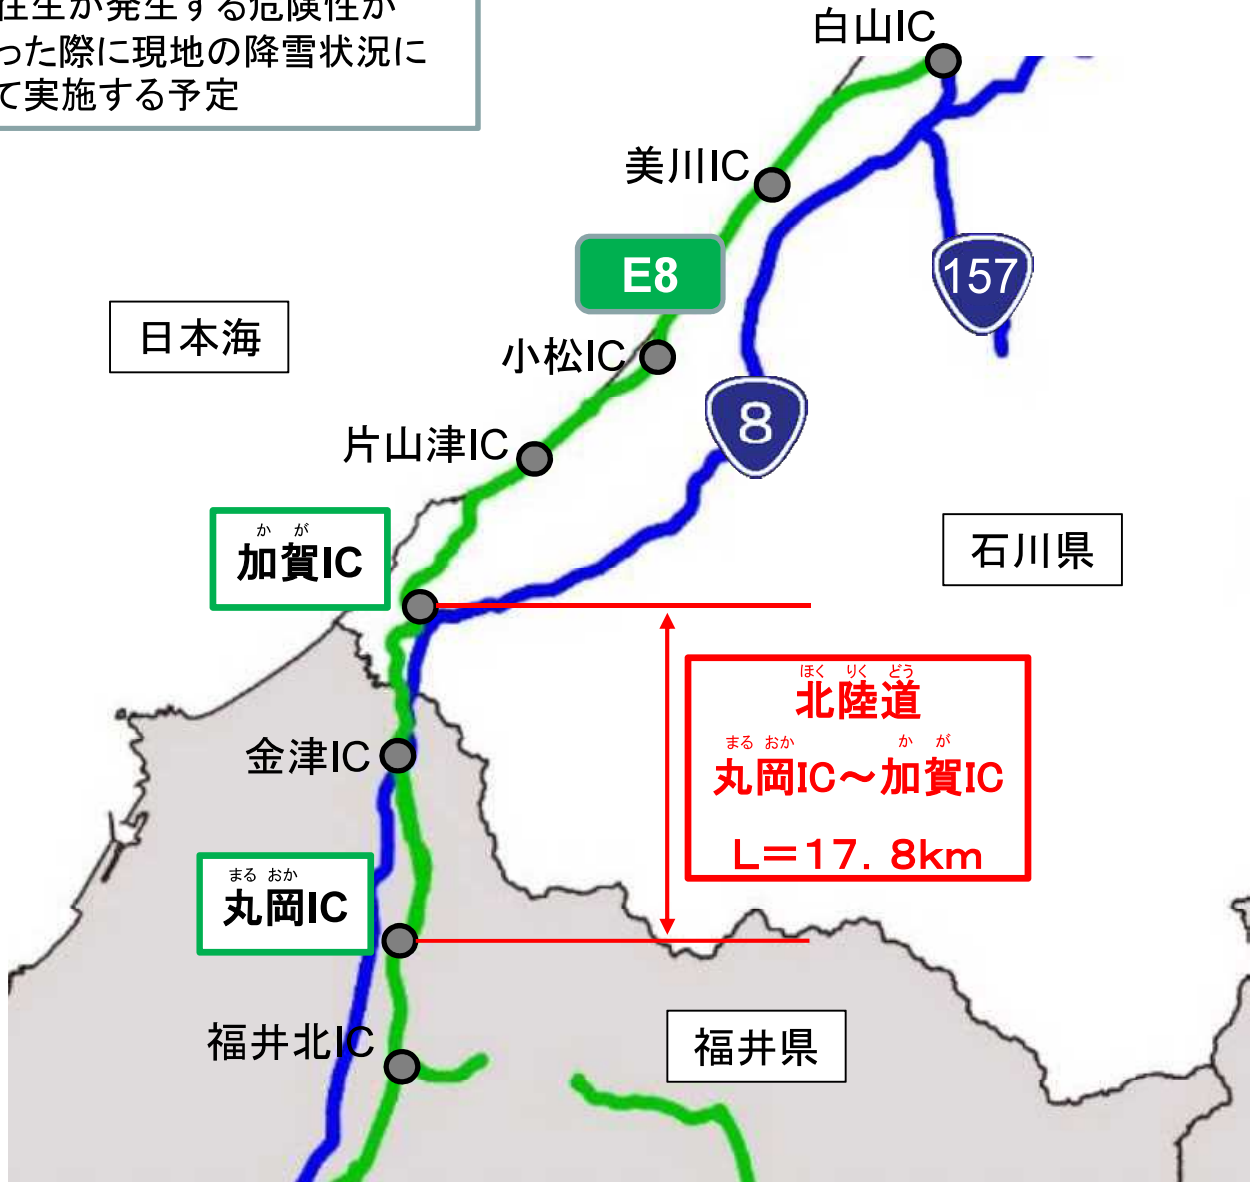

チェーン規制区間(北陸道)

<参考>

「チェーン規制」の実施について
・「大雪に関する緊急発表」が
発表されるような集中的な大雪で、
立ち往生が発生する危険性が
高まった際に現地の降雪状況に
応じて実施する予定

チェーン規制区間(北陸道)