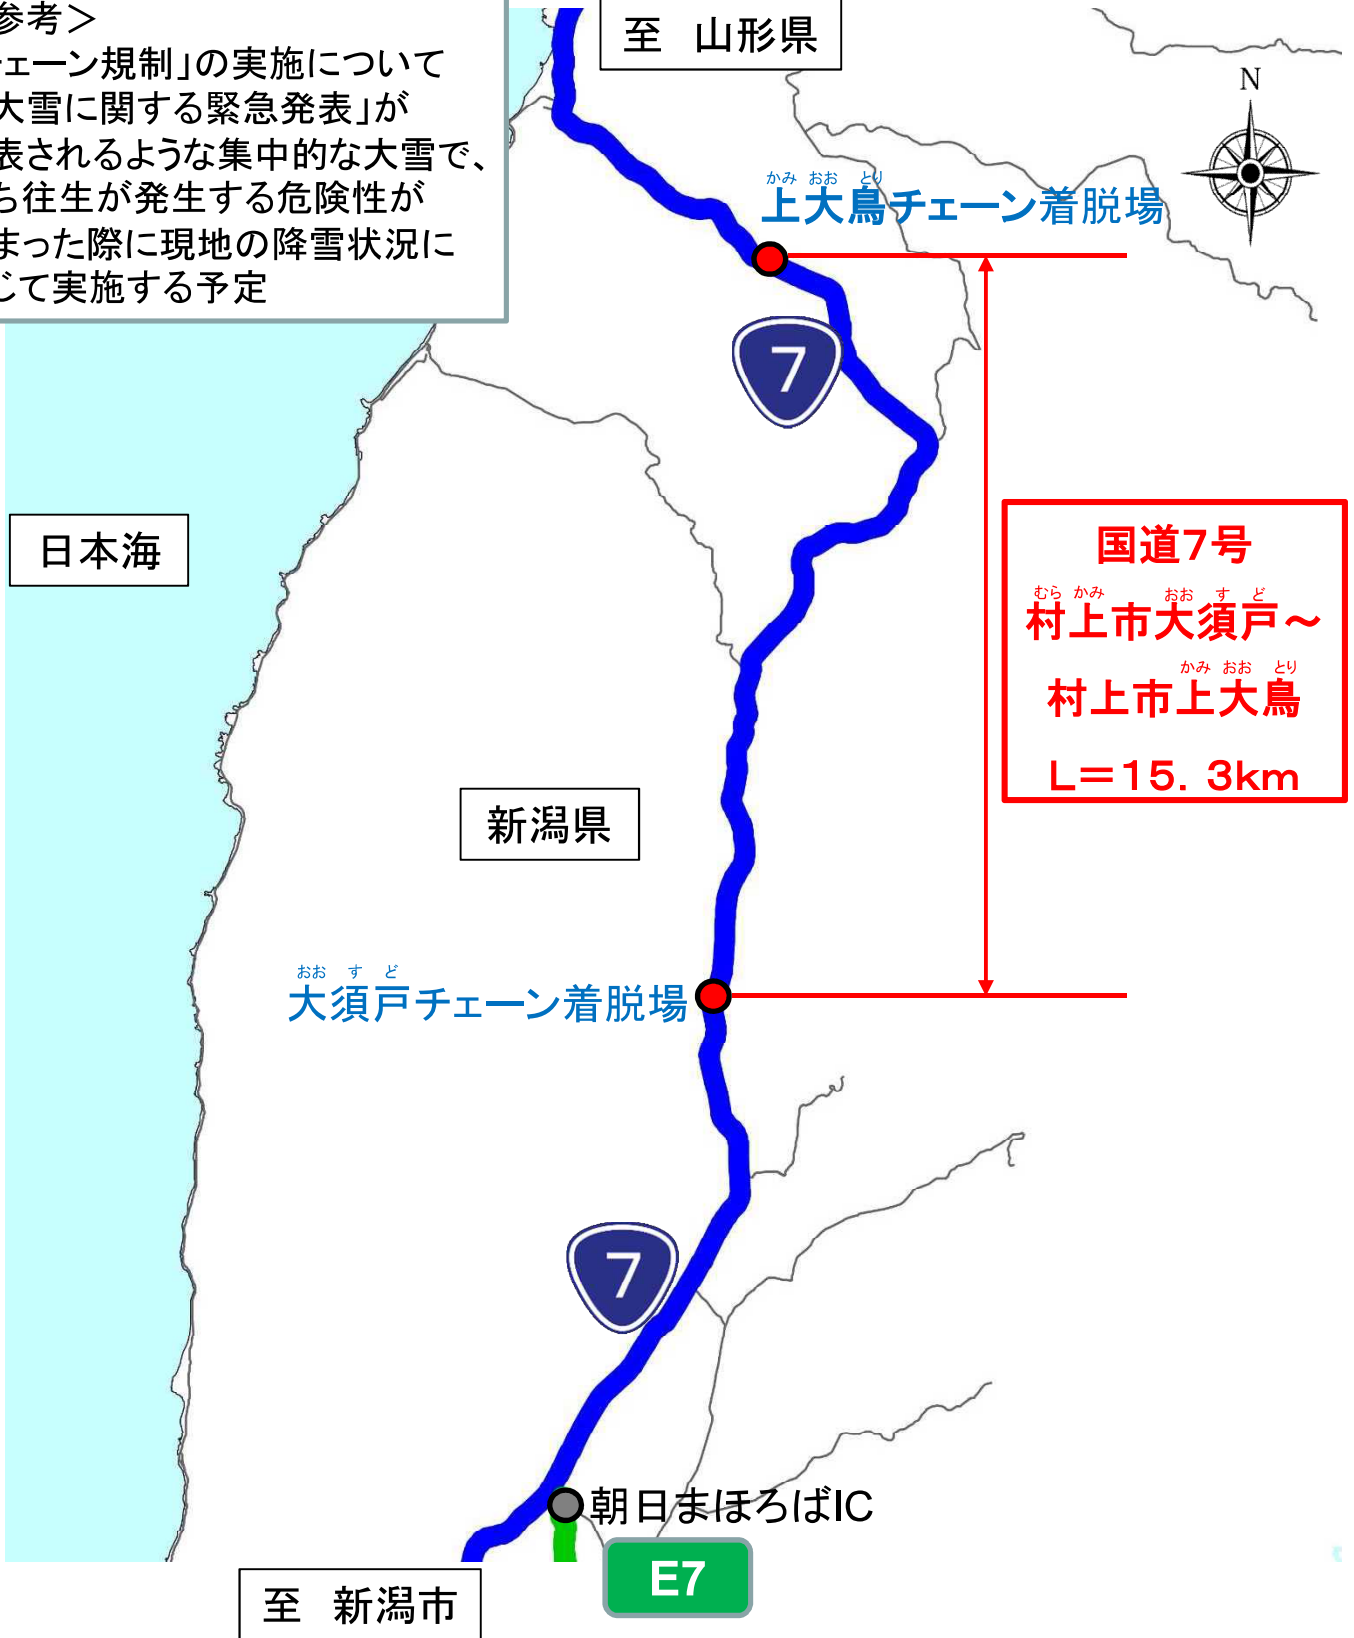

チェーン規制区間(国道7号)

<参考>

「チェーン規制」の実施について
・「大雪に関する緊急発表」が
発表されるような集中的な大雪で、
立ち往生が発生する危険性が
高まった際に現地の降雪状況に
応じて実施する予定

チェーン規制区間(国道7号)

チェーン規制区間(国道7号)

下り線側(山形県方向規制箇所)

むら かみ おお す ど

村上市大須戸地先・・・「大須戸チェーン着脱場」^{あさひ}(朝日まほろばICから10.8km先)

上り線側(新潟県方向規制箇所)

かみ おお とり

村上市上大鳥地先・・・「上大鳥チェーン着脱場」