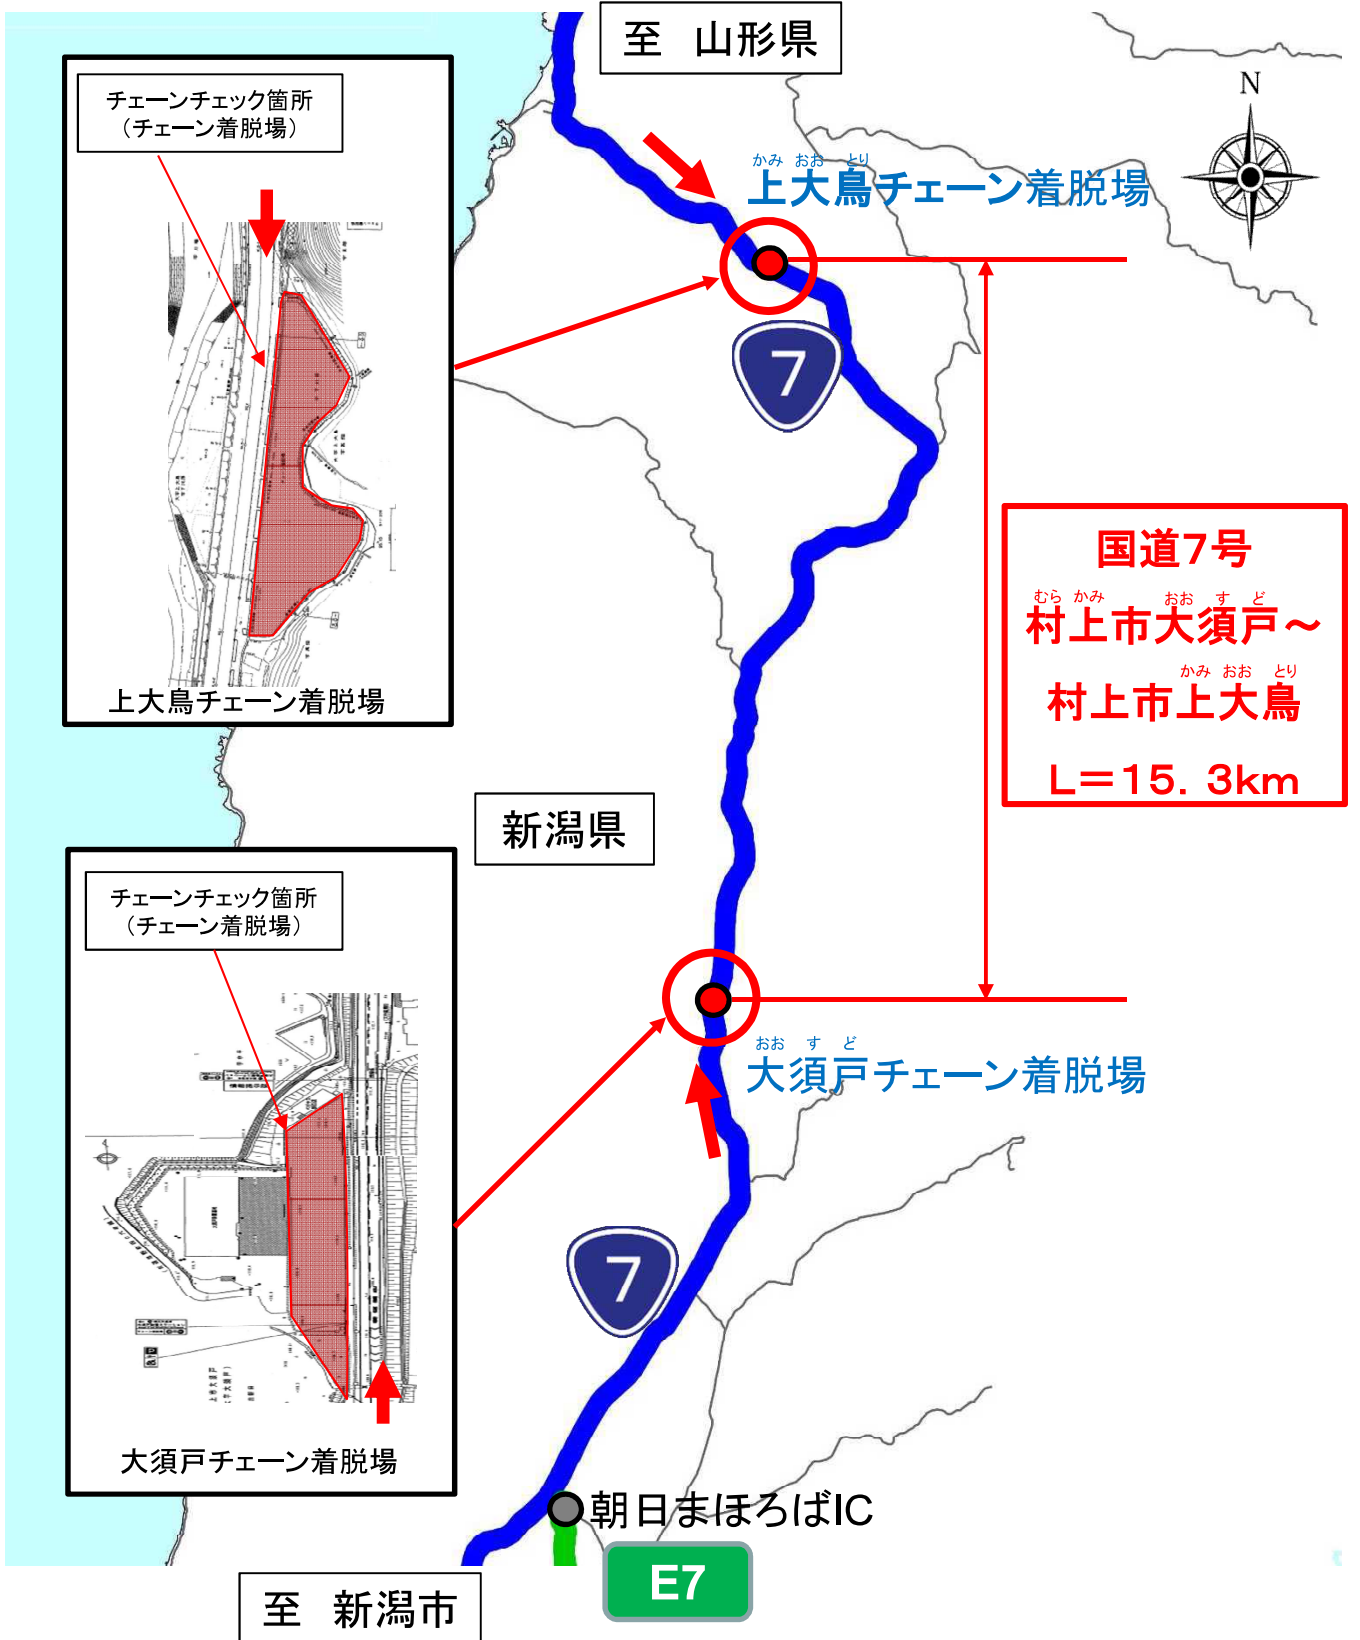

チェーン規制区間(国道7号)

<参考>

「チェーン規制」の実施について
・「大雪に関する緊急発表」が
発表されるような集中的な大雪で、
立ち往生が発生する危険性が
高まった際に現地の降雪状況に
応じて実施する予定

チェーン規制区間(国道7号)

チェーン規制区間(国道7号)

下り線側(山形県方向規制箇所)

むら かみ おお す ど

村上市大須戸地先・・・「大須戸チェーン着脱場」^{あさひ}(朝日まほろばICから10.8km先)

上り線側(新潟県方向規制箇所)

かみ おお とり

村上市上大鳥地先・・・「上大鳥チェーン着脱場」