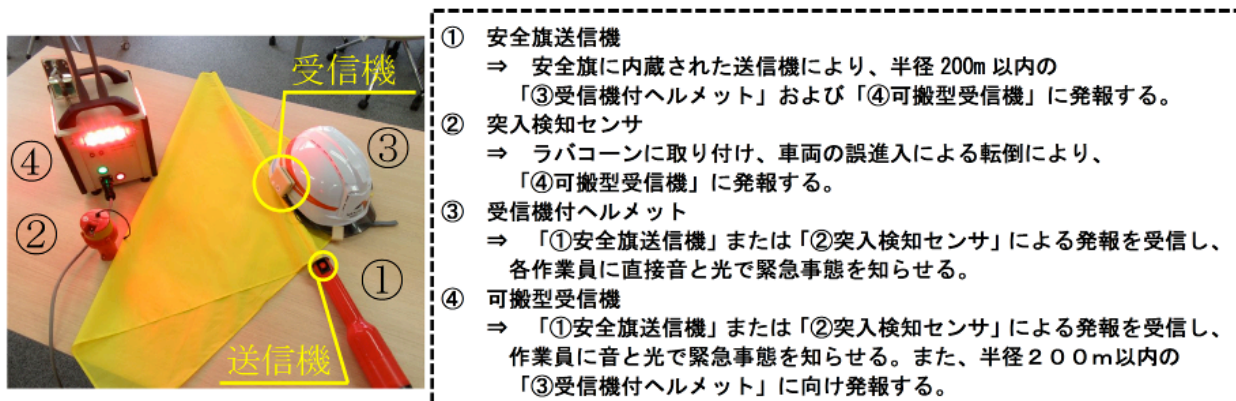

【参考】NEXCO 中日本グループでこれまでに開発した安全対策製品の一例

(1) 緊急遠隔しらすんだー

■製品概要：規制区域内に一般車両が進出したことを瞬時に検知し広範囲に危険を知らせる機能と、安全旗を持った保安員が安全旗に内蔵された送信機により直接作業員に緊急事態を知らせる機能を組み合わせた製品。

■開発会社：中日本ハイウェイ・メンテナンス名古屋株式会社
中日本ハイウェイ・エンジニアリング名古屋株式会社

(2) とまるぞーⅡ

■製品概要：規制区域内に一般車両が誤進入した際に強制的に車両を安全に止めることができる装置。(大型車両にも対応)

■開発会社：中日本ハイウェイ・メンテナンス名古屋株式会社

■製品 URL：<http://products.c-nexco-hmn.jp/products/product2/>

(3) ピカッチ

- 製品概要：交通規制をできるだけ早くお客さまにお知らせして車線変更していただくことにより、お客さまとともに規制区域内で働いている人の安全性を向上させる超高輝度 LED 警告灯。
- 開発会社：中日本ハイウェイ・メンテナンス中央株式会社
- 製品 URL：http://www.c-nexco-chuoh.jp/files/topics/72_ext_04_0.pdf