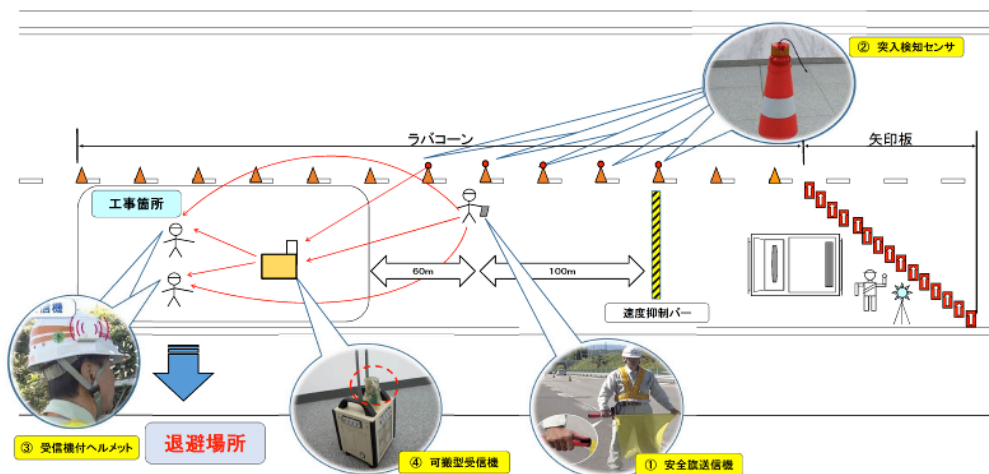

【参考】NEXCO 中日本グループでこれまでに開発した安全対策製品の一例

(1) 緊急遠隔しらすんだー

■製品概要：規制区域内に一般車両が進出したことを瞬時に検知し広範囲に危険を知らせる機能と、安全旗を持った保安員が安全旗に内蔵された送信機により直接作業員に緊急事態を知らせる機能を組み合わせた製品。

■開発会社：中日本ハイウェイ・メンテナンス名古屋株式会社
中日本ハイウェイ・エンジニアリング名古屋株式会社

(2) とまるぞーⅡ

■製品概要：規制区域内に一般車両が誤進入した際に強制的に車両を安全に止めることができる装置。(大型車両にも対応)

■開発会社：中日本ハイウェイ・メンテナンス名古屋株式会社

■製品 URL：<http://products.c-nexco-hmn.jp/products/product2/>

(3) ピカッチ

- 製品概要：交通規制をできるだけ早くお客さまにお知らせして車線変更していただくことにより、お客さまとともに規制区域内で働いている人の安全性を向上させる超高輝度 LED 警告灯。
- 開発会社：中日本ハイウェイ・メンテナンス中央株式会社
- 製品 URL：http://www.c-nexco-chuoh.jp/files/topics/72_ext_04_0.pdf

(4) ぴっカバー

- 製品概要：コーンに被せる点灯式コーンカバーで、夜間の規制時の見づらさを解消し、高輝度シートと LED の光によって、ドライバーを安全に誘導する製品。
- 開発会社：中日本ハイウェイ・メンテナンス名古屋株式会社
- 製品 URL：<http://products.c-nexco-hmn.jp/products/product7/>