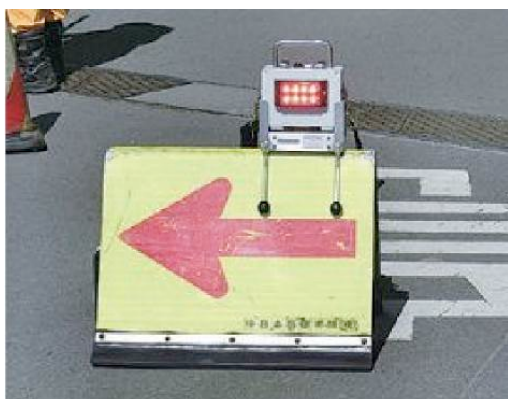

【参考】NEXCO 中日本グループでこれまでに開発した安全対策製品の一例

(1) 緊急遠隔しらすんだー

■製品概要：規制区域内に一般車両が進出したことを瞬時に検知し広範囲に危険を知らせる機能と、安全旗を持った保安員が安全旗に内蔵された送信機により直接作業員に緊急事態を知らせる機能を組み合わせた製品。

■開発会社：中日本ハイウェイ・メンテナンス名古屋株式会社
中日本ハイウェイ・エンジニアリング名古屋株式会社

(2) とまるぞーⅡ

■製品概要：規制区域内に一般車両が誤進入した際に強制的に車両を安全に止めることができる装置。(大型車両にも対応)

■開発会社：中日本ハイウェイ・メンテナンス名古屋株式会社

■製品 URL：<http://products.c-nexco-hmn.jp/products/product2/>

(3) ピカッチ

- 製品概要：交通規制をできるだけ早くお客さまにお知らせして車線変更していただくことにより、お客さまとともに規制区域内で働いている人の安全性を向上させる超高輝度 LED 警告灯。
- 開発会社：中日本ハイウェイ・メンテナンス中央株式会社
- 製品 URL：http://www.c-nexco-chuoh.jp/files/topics/72_ext_04_0.pdf

(4) ぴっカバー

- 製品概要：コーンに被せる点灯式コーンカバーで、夜間の規制時の見づらさを解消し、高輝度シートと LED の光によって、ドライバーを安全に誘導する製品。
- 開発会社：中日本ハイウェイ・メンテナンス名古屋株式会社
- 製品 URL：<http://products.c-nexco-hmn.jp/products/product7/>