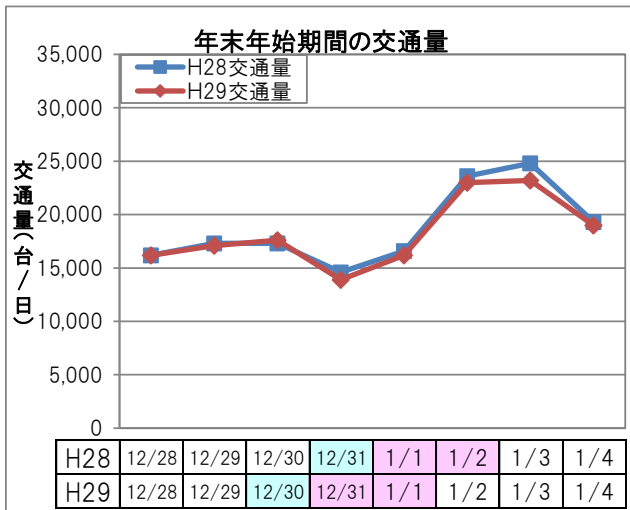

《トピック》 高速道路の日別・方向別の交通状況

○ H29年度 年末年始期間の渋滞回数のピークは、  
下り線が12月30日(土)、上り線が1月2日(火)と3日(水)でした。

【下り線】

【上り線】

H28	12/28 (水)	12/29 (木)	12/30 (金)	12/31 (土)	1/1 (日)	1/2 (月)	1/3 (火)	1/4 (水)
東京	快晴・曇	曇・快晴	快晴・曇	快晴・晴	快晴・曇	曇・快晴	快晴・曇	晴
名古屋	晴・曇	曇・晴	快晴・晴	晴	晴・曇	晴・雨	曇・晴	晴
大阪	晴	曇・晴	晴	晴	晴・曇	晴・曇	晴・曇	晴

H29	12/28 (木)	12/29 (金)	12/30 (土)	12/31 (日)	1/1 (月)	1/2 (火)	1/3 (水)	1/4 (木)
東京	快晴・曇	晴・快晴	快晴・曇	雪・晴	晴	快晴・晴	快晴	晴
名古屋	晴・曇	曇・晴	晴・曇	雨・晴	晴	晴・雨	晴・快晴	晴
大阪	曇	曇・晴	晴・曇	曇・晴	晴・曇	晴・曇	晴	曇