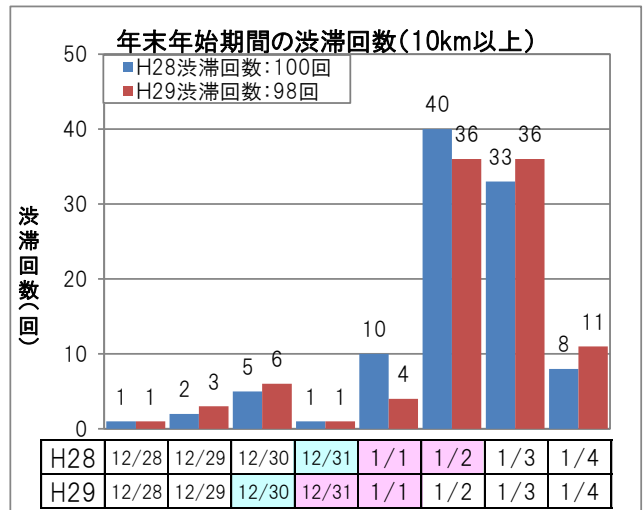

《トピック》 高速道路の日別・方向別の交通状況

○ H29年度 年末年始期間の渋滞回数のピークは、  
下り線が12月30日(土)、上り線が1月2日(火)と3日(水)でした。

【下り線】

【上り線】

H28	12/28 (水)	12/29 (木)	12/30 (金)	12/31 (土)	1/1 (日)	1/2 (月)	1/3 (火)	1/4 (水)
東京	快晴・曇	曇・快晴	快晴・曇	快晴・晴	快晴・曇	曇・快晴	快晴・曇	晴
名古屋	晴・曇	曇・晴	快晴・晴	晴	晴・曇	晴・雨	曇・晴	晴
大阪	晴	曇・晴	晴	晴	晴・曇	晴・曇	晴・曇	晴

H29	12/28 (木)	12/29 (金)	12/30 (土)	12/31 (日)	1/1 (月)	1/2 (火)	1/3 (水)	1/4 (木)
東京	快晴・曇	晴・快晴	快晴・曇	雪・晴	晴	快晴・晴	快晴	晴
名古屋	晴・曇	曇・晴	晴・曇	雨・晴	晴	晴・雨	晴・快晴	晴
大阪	曇	曇・晴	晴・曇	曇・晴	晴・曇	晴・曇	晴	曇