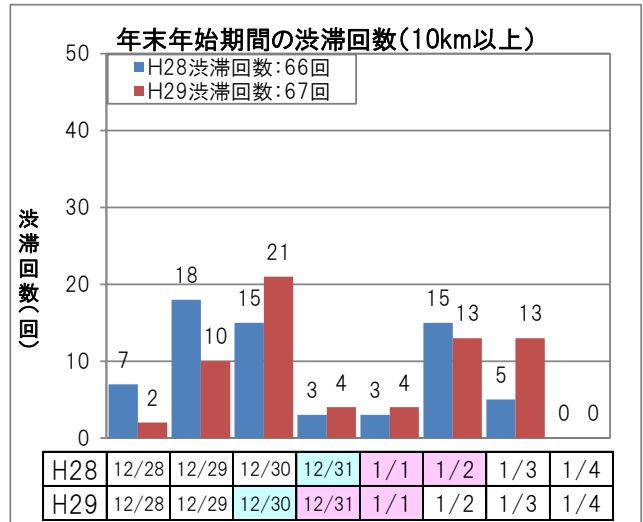

《トピック》 高速道路の日別・方向別の交通状況

○ H29年度 年末年始期間の渋滞回数のピークは、  
下り線が12月30日(土)、上り線が1月2日(火)と3日(水)でした。

【下り線】

【上り線】

H28	12/28 (水)	12/29 (木)	12/30 (金)	12/31 (土)	1/1 (日)	1/2 (月)	1/3 (火)	1/4 (水)
東京	快晴・曇	曇・快晴	快晴・曇	快晴・晴	快晴・曇	曇・快晴	快晴・曇	晴
名古屋	晴・曇	曇・晴	快晴・晴	晴	晴・曇	晴・雨	曇・晴	晴
大阪	晴	曇・晴	晴	晴	晴・曇	晴・曇	晴・曇	晴

H29	12/28 (木)	12/29 (金)	12/30 (土)	12/31 (日)	1/1 (月)	1/2 (火)	1/3 (水)	1/4 (木)
東京	快晴・曇	晴・快晴	快晴・曇	雪・晴	晴	快晴・晴	快晴	晴
名古屋	晴・曇	曇・晴	晴・曇	雨・晴	晴	晴・雨	晴・快晴	晴
大阪	曇	曇・晴	晴・曇	曇・晴	晴・曇	晴・曇	晴	曇