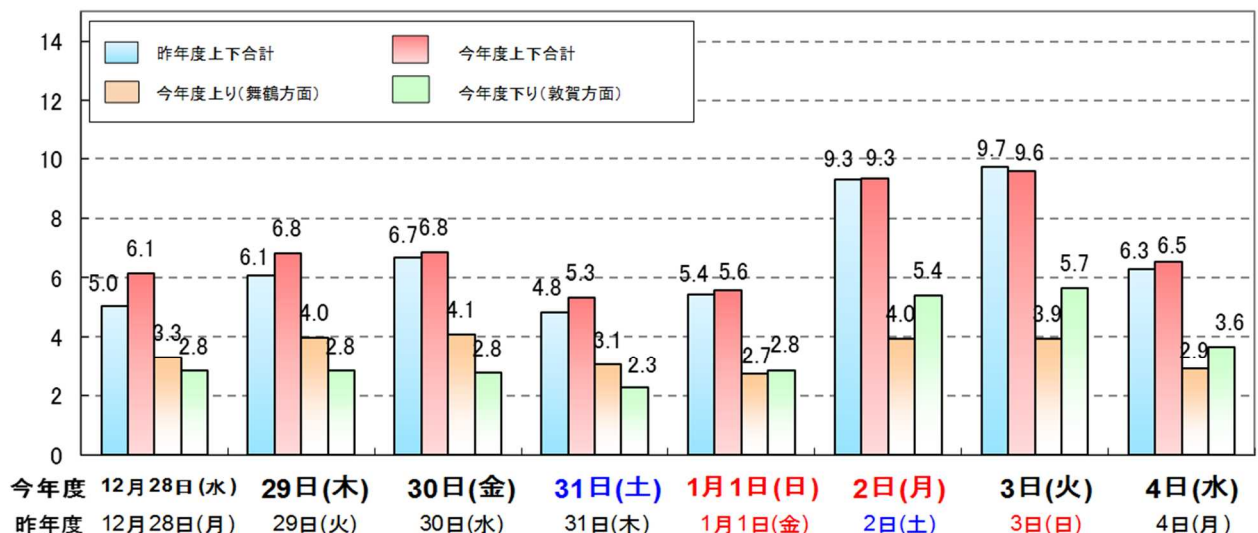

〔千台/日〕 北陸道(金沢支社管内)の日平均断面交通量

〔千台/日〕 東海北陸道(金沢支社管内)の日平均断面交通量

〔千台/日〕 舞鶴若狭道(金沢支社管内)の日平均断面交通量

(千台/日) 北陸自動車道(福井県内) 日平均断面交通量

(千台/日) 北陸自動車道(石川県内) 日平均断面交通量

(千台/日) 北陸自動車道(富山県内) 日平均断面交通量