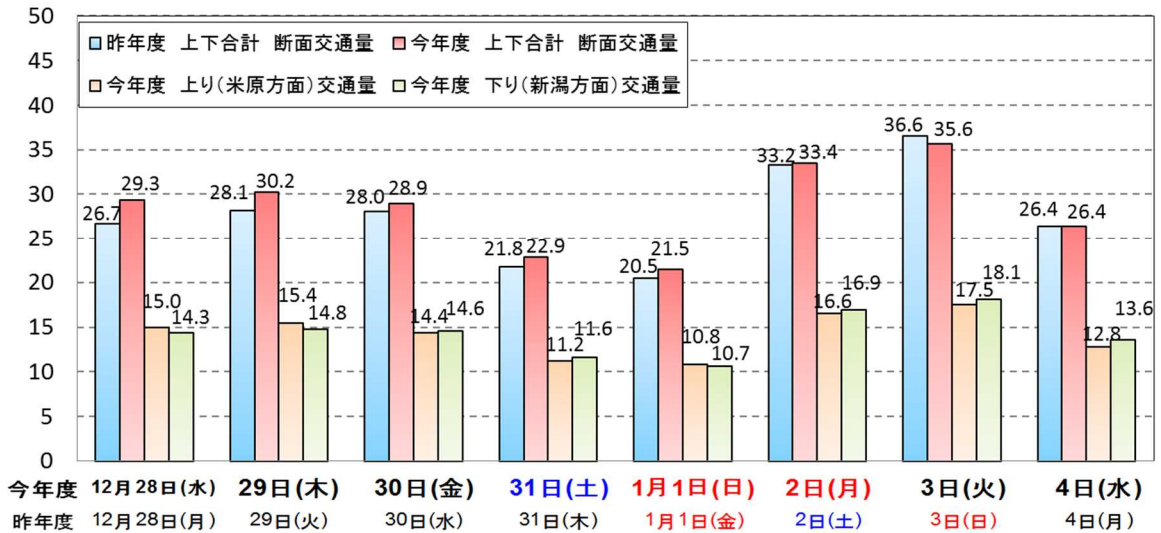

〔千台/日〕 北陸道(金沢支社管内)の日平均断面交通量

〔千台/日〕 東海北陸道(金沢支社管内)の日平均断面交通量

〔千台/日〕 舞鶴若狭道(金沢支社管内)の日平均断面交通量

(千台/日) 北陸自動車道(福井県内) 日平均断面交通量

(千台/日) 北陸自動車道(石川県内) 日平均断面交通量

(千台/日) 北陸自動車道(富山県内) 日平均断面交通量