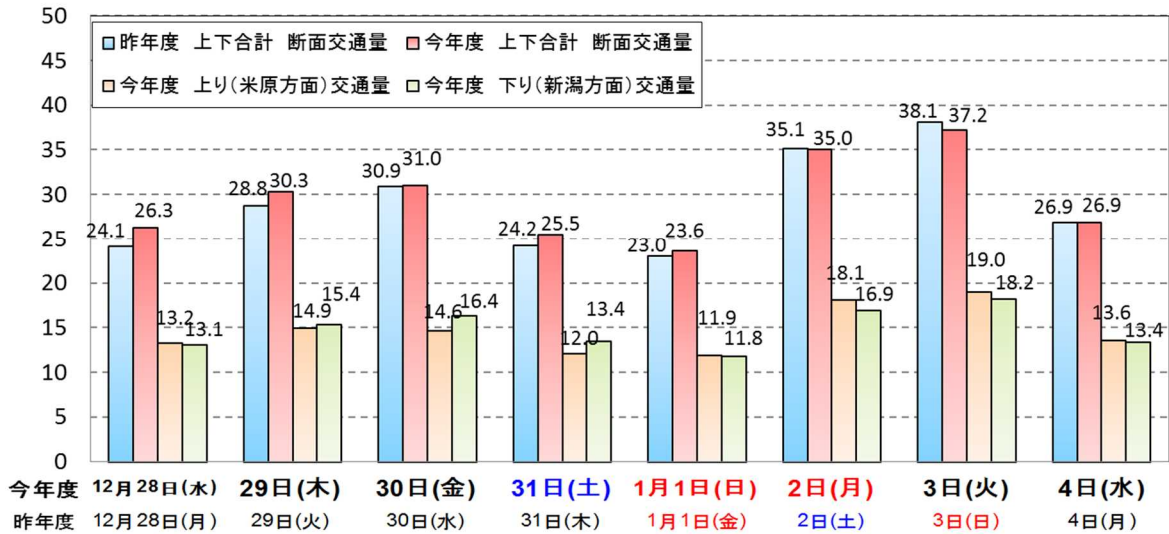

〔千台/日〕 北陸道(金沢支社管内)の日平均断面交通量

〔千台/日〕 東海北陸道(金沢支社管内)の日平均断面交通量

〔千台/日〕 舞鶴若狭道(金沢支社管内)の日平均断面交通量

(千台/日) 北陸自動車道(福井県内) 日平均断面交通量

(千台/日) 北陸自動車道(石川県内) 日平均断面交通量

(千台/日) 北陸自動車道(富山県内) 日平均断面交通量