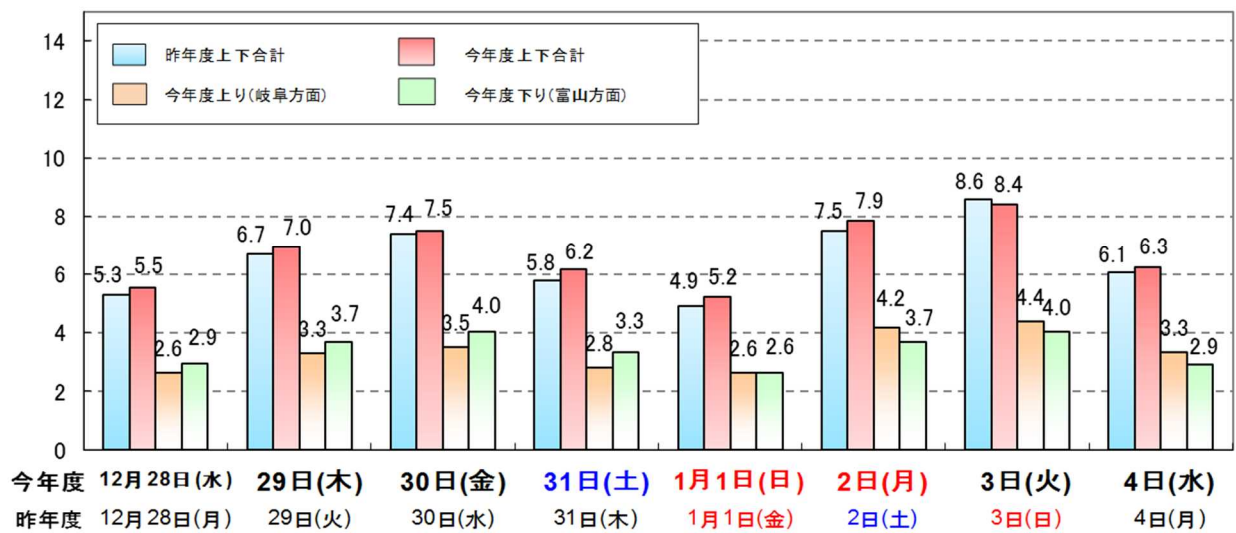

〔千台/日〕 北陸道(金沢支社管内)の日平均断面交通量

〔千台/日〕 東海北陸道(金沢支社管内)の日平均断面交通量

〔千台/日〕 舞鶴若狭道(金沢支社管内)の日平均断面交通量

(千台/日) 北陸自動車道(福井県内) 日平均断面交通量

(千台/日) 北陸自動車道(石川県内) 日平均断面交通量

(千台/日) 北陸自動車道(富山県内) 日平均断面交通量