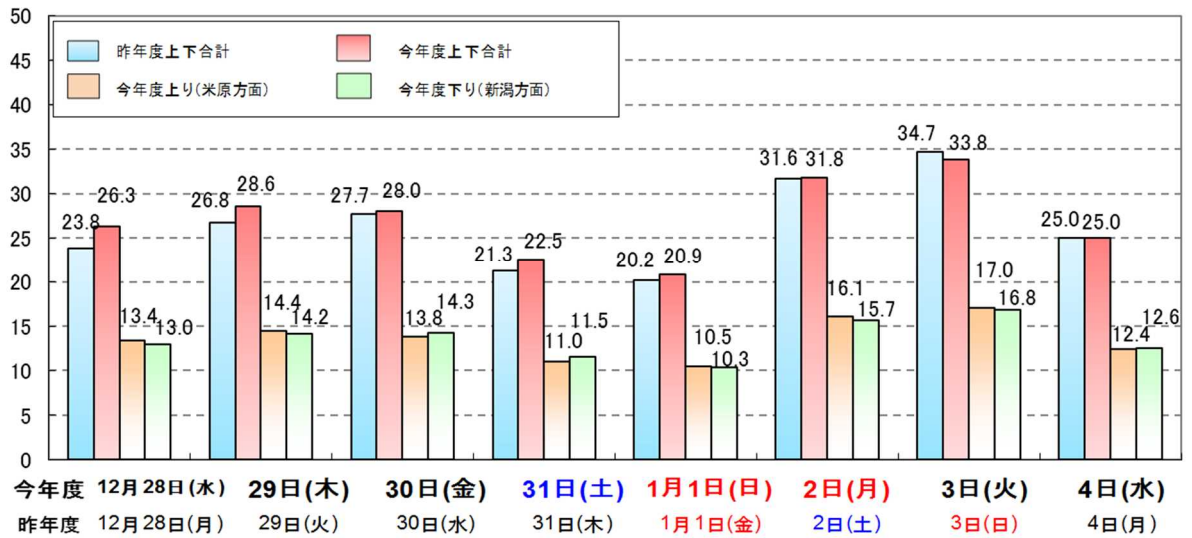

〔千台/日〕 北陸道(金沢支社管内)の日平均断面交通量

〔千台/日〕 東海北陸道(金沢支社管内)の日平均断面交通量

〔千台/日〕 舞鶴若狭道(金沢支社管内)の日平均断面交通量

(千台/日) 北陸自動車道(福井県内) 日平均断面交通量

(千台/日) 北陸自動車道(石川県内) 日平均断面交通量

(千台/日) 北陸自動車道(富山県内) 日平均断面交通量