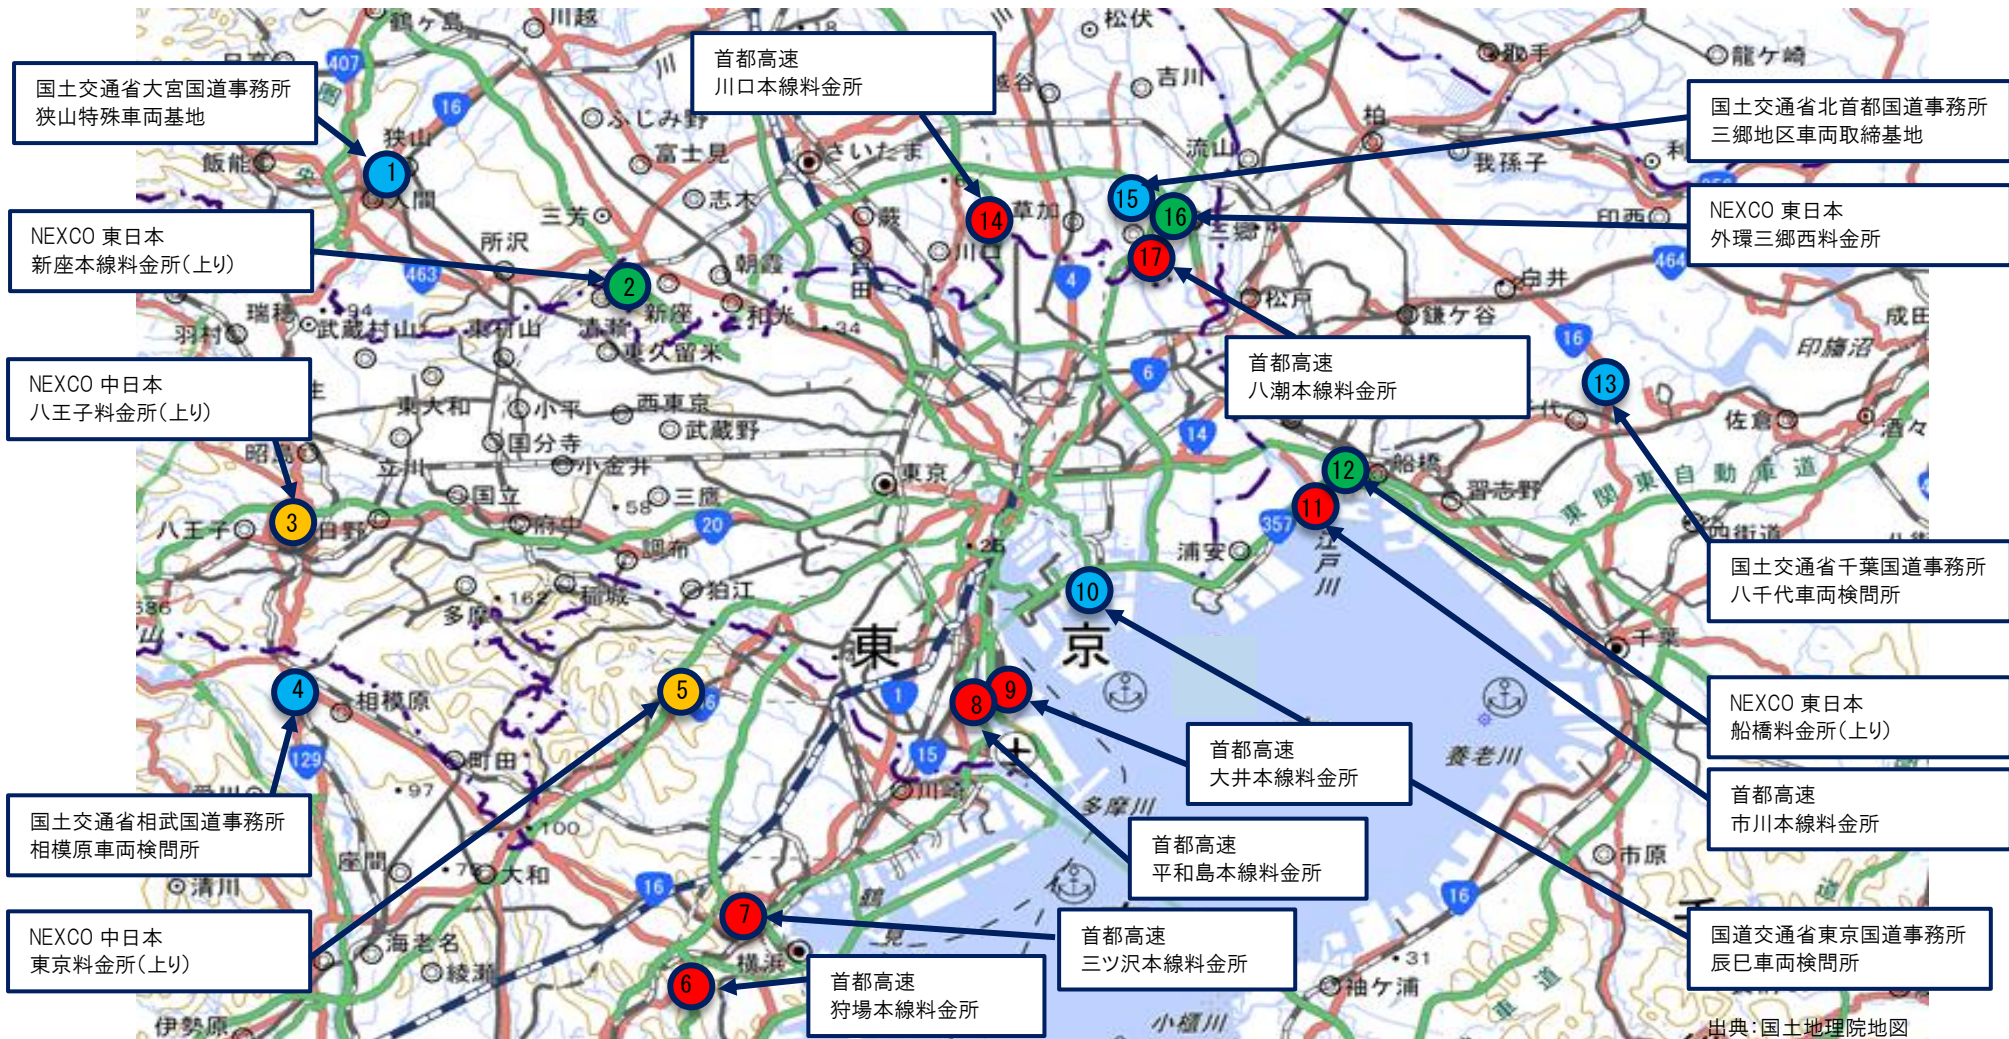

別添

首都圏大規模同時合同取締実施箇所図

【違反台数】