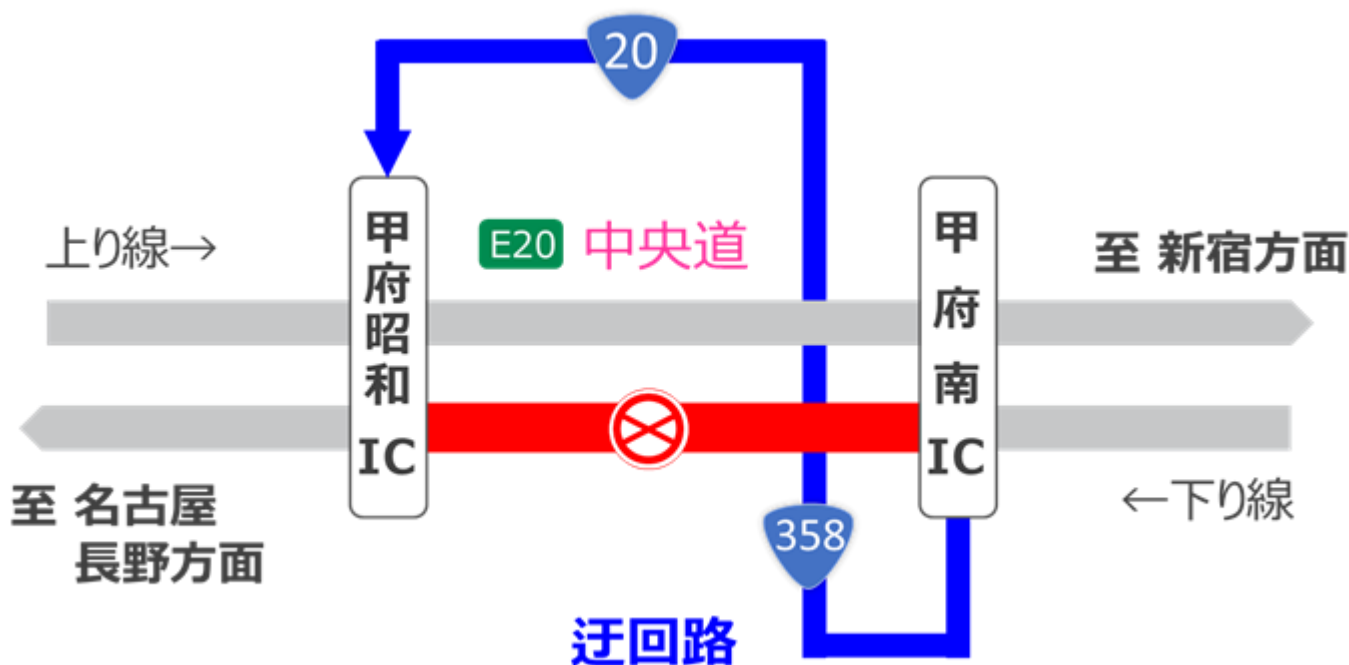

通行止めの予定

E20 中央道 甲府南 IC～甲府昭和 IC(下り線)通行止め 2月10日(月)午前1時～3時
～交通事故実況見分のため～

2025年1月27日

E20 中央自動車道(中央道)甲府南インターチェンジ(IC)～甲府昭和 IC の下り線で、山梨県警の「交通事故実況見分」のため、通行止めを実施します。

お客さまには大変ご迷惑をおかけしますが、ご理解とご協力をお願いいたします。

1. 通行止めの区間・日時

日時:2025年2月10日(月)午前1時～3時(2時間)

※実況見分の実施状況により規制終了時間は前後します。

※予備日は2月17日(月)午前1時～3時

区間:中央道 甲府南 IC～甲府昭和 IC (下り線)

料金調整・迂回路の詳細については、別紙をご覧ください。

2. お問い合わせ先

通行止めに関するお問い合わせ先

- ◆山梨県警察本部交通部高速道路交通警察隊

TEL:055-275-4551(代表)(24時間受付)

高速道路に関するお問い合わせ先

- ◆NEXCO 中日本お客さまセンター

TEL:0120-922-229(フリーダイヤル)(24時間受付)

TEL:052-223-0333(フリーダイヤルをご利用になれないお客さま/通話有料)

通行止めに伴う乗り継ぎ料金調整等について

1. 乗り継ぎ料金調整について

通行止めにより中央道 甲府南 IC～甲府昭和 IC(下り線)の通行止め区間を、下記の流出 IC にて一旦流出し、一般道を迂回して再度同一方向に再流入 IC から乗り継がれるお客様につきましては、料金調整を行います。

●通行券でご利用のお客さま(ETC をご利用されないお客さま)

流出 IC で一旦流出する際にお渡しする「高速道路通行止め乗継証明書」を、再流入 IC で、入口通行券と一緒に係員にお渡しください。

●ETC をご利用のお客さま

一旦流出する走行と乗り継ぎ後の走行を、同一の ETC カードで、通常通り ETC レーンを無線走行してください。料金所では調整前の料金が表示されますが、後日 ETC 時間帯割引を考慮し、乗り継ぎ調整後の通行料金で請求いたします。