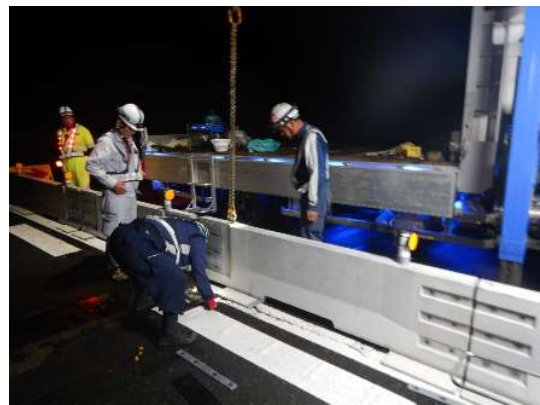

### E68 東富士五湖道路 工事による夜間通行止めは 10月11日（金）7時に終了しました ご理解とご協力をいただきまして誠にありがとうございました

E68 東富士五湖道路の全線で実施しておりました、工事による夜間通行止めは、10月11日（金）7時に終了しました。

工事規制に伴い、ご利用のお客さまには大変ご迷惑をおかけしましたこととお詫び申し上げます。また、工事へのご理解とご協力をいただきまして、誠にありがとうございました。

- 工事内容： 道路構造物や設備の点検、舗装補修工事などの維持補修作業
- 工事期間： 10月1日（火）～10月11日（金）の平日6夜間（19時～翌7時）  
※10月3日（木）、10月8日（火）は雨天のため中止

■状況写真：

傷んだ舗装の補修工事をおこないました

中央分離帯改良工事をおこないました

■渋滞状況について

工事期間中、渋滞の発生はありませんでした。