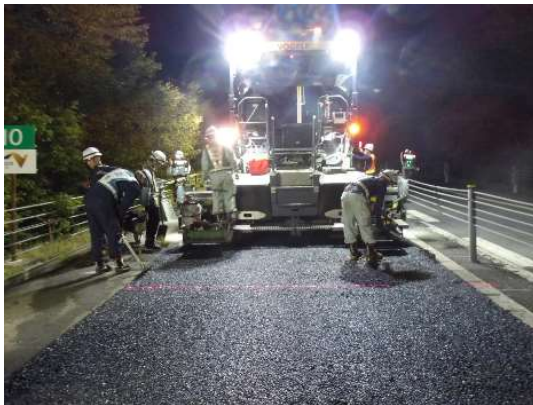

### E68 東富士五湖道路 工事による夜間通行止めは 10月11日（金）7時に終了しました ご理解とご協力をいただきまして誠にありがとうございました

E68 東富士五湖道路の全線で実施しておりました、工事による夜間通行止めは、10月11日（金）7時に終了しました。

工事規制に伴い、ご利用のお客さまには大変ご迷惑をおかけしましたこととお詫び申し上げます。また、工事へのご理解とご協力をいただきまして、誠にありがとうございました。

- 工事内容： 道路構造物や設備の点検、舗装補修工事などの維持補修作業
- 工事期間： 10月1日（火）～10月11日（金）の平日6夜間（19時～翌7時）  
※10月3日（木）、10月8日（火）は雨天のため中止

■状況写真：

傷んだ舗装の補修工事をおこないました

中央分離帯改良工事をおこないました

■渋滞状況について

工事期間中、渋滞の発生はありませんでした。