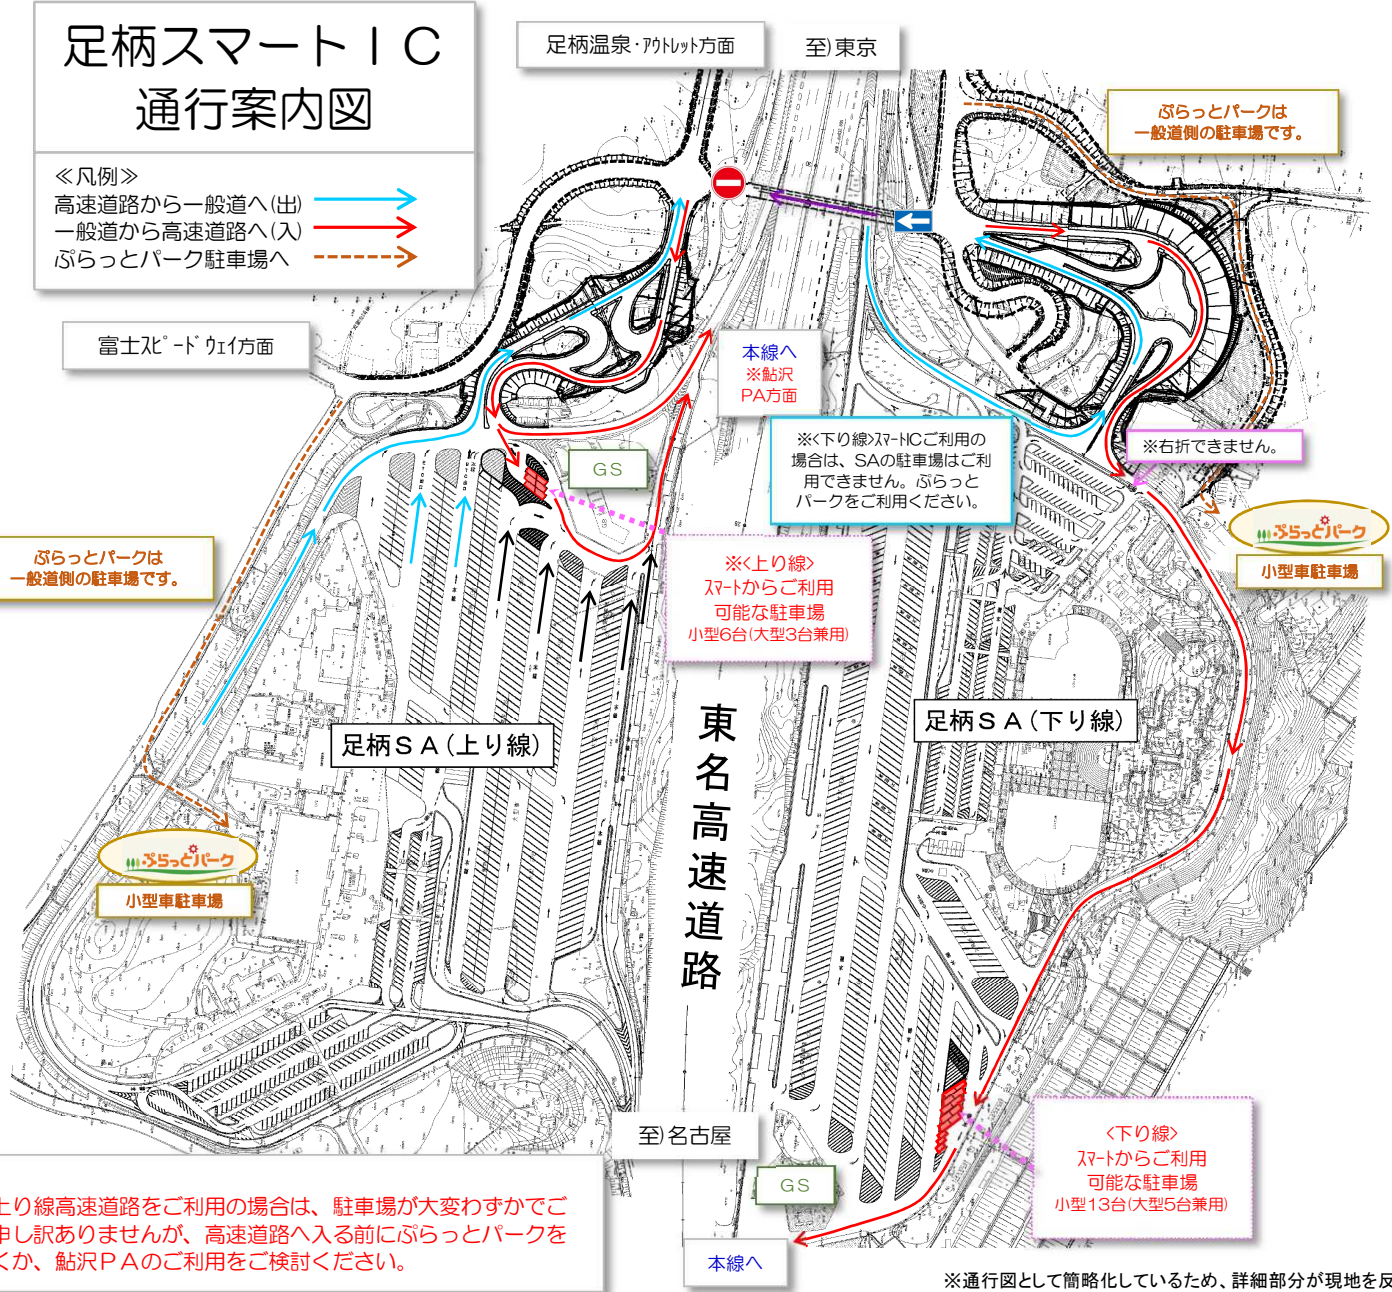

足柄スマートIC 通行案内図

《凡例》

- 高速道路から一般道へ(出) →
- 一般道から高速道路へ(入) →
- ぶらっとパーク駐車場へ - - - - ->

※《ご注意》

- ・一般道より上り線高速道路をご利用の場合は、駐車場が大変わずかでございます。申し訳ありませんが、高速道路へ入る前にぶらっとパークをご利用いただくか、鮎沢PAのご利用をご検討ください。

※通行図として簡略化しているため、詳細部分が現地を反映できていない場合がございます。