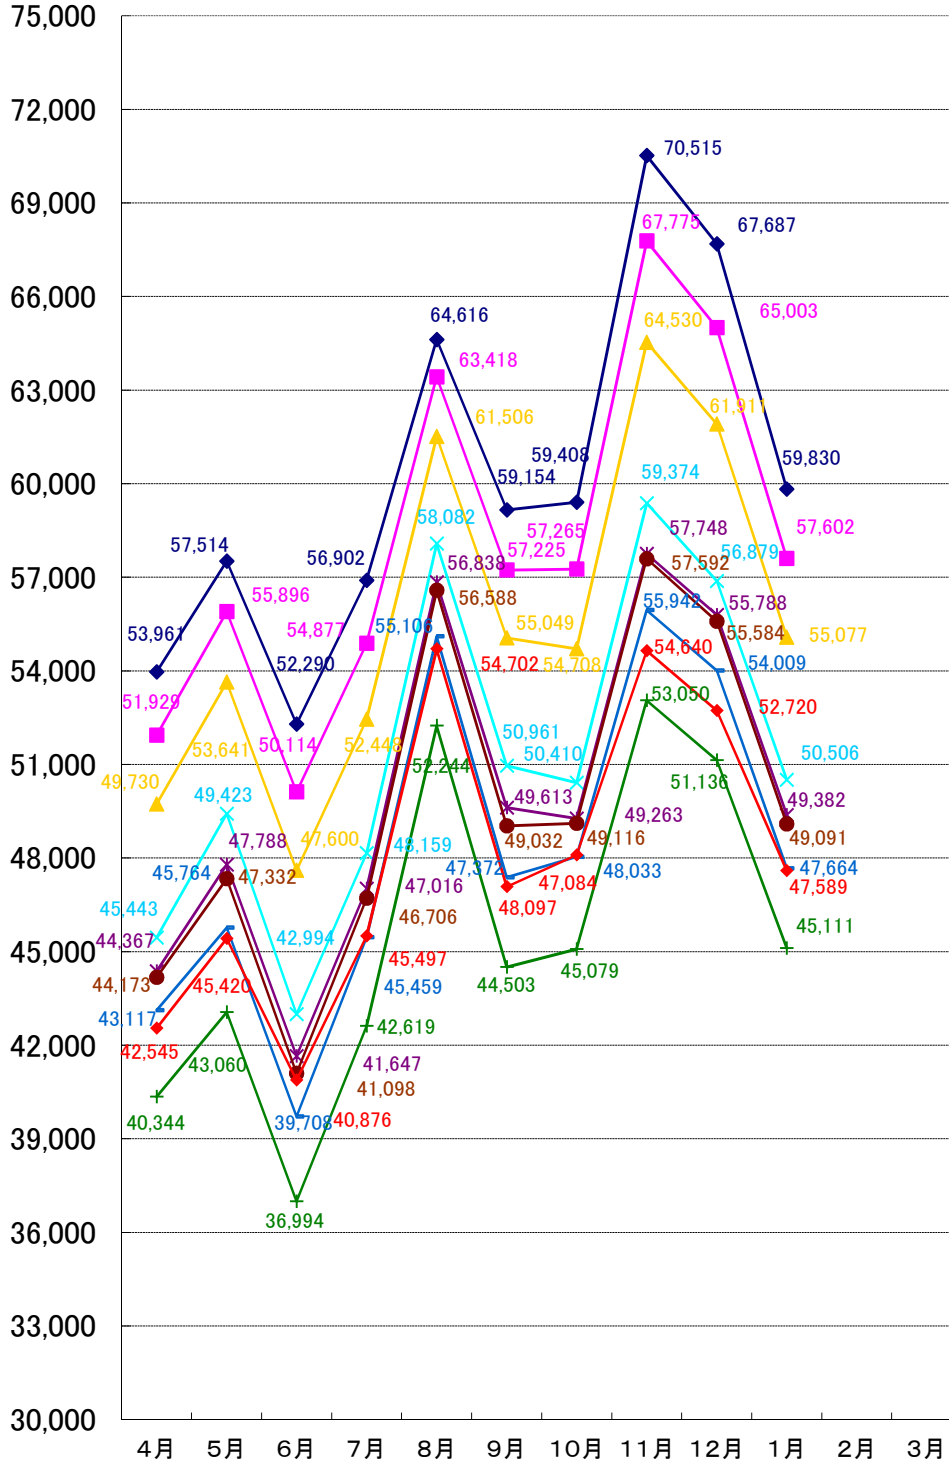

月別の区間交通量速報(H27年度)

(台/日)

- ◆ 鶴ヶ島JCT～圏央鶴ヶ島
- 圏央鶴ヶ島～狭山日高
- ▲ 狭山日高～入間
- ✕ 入間～青梅
- ✱ 青梅～日の出
- 日の出～あきる野
- ✚ あきる野～八王子西
- 八王子西～八王子JCT
- ◆ 高尾山～八王子JCT