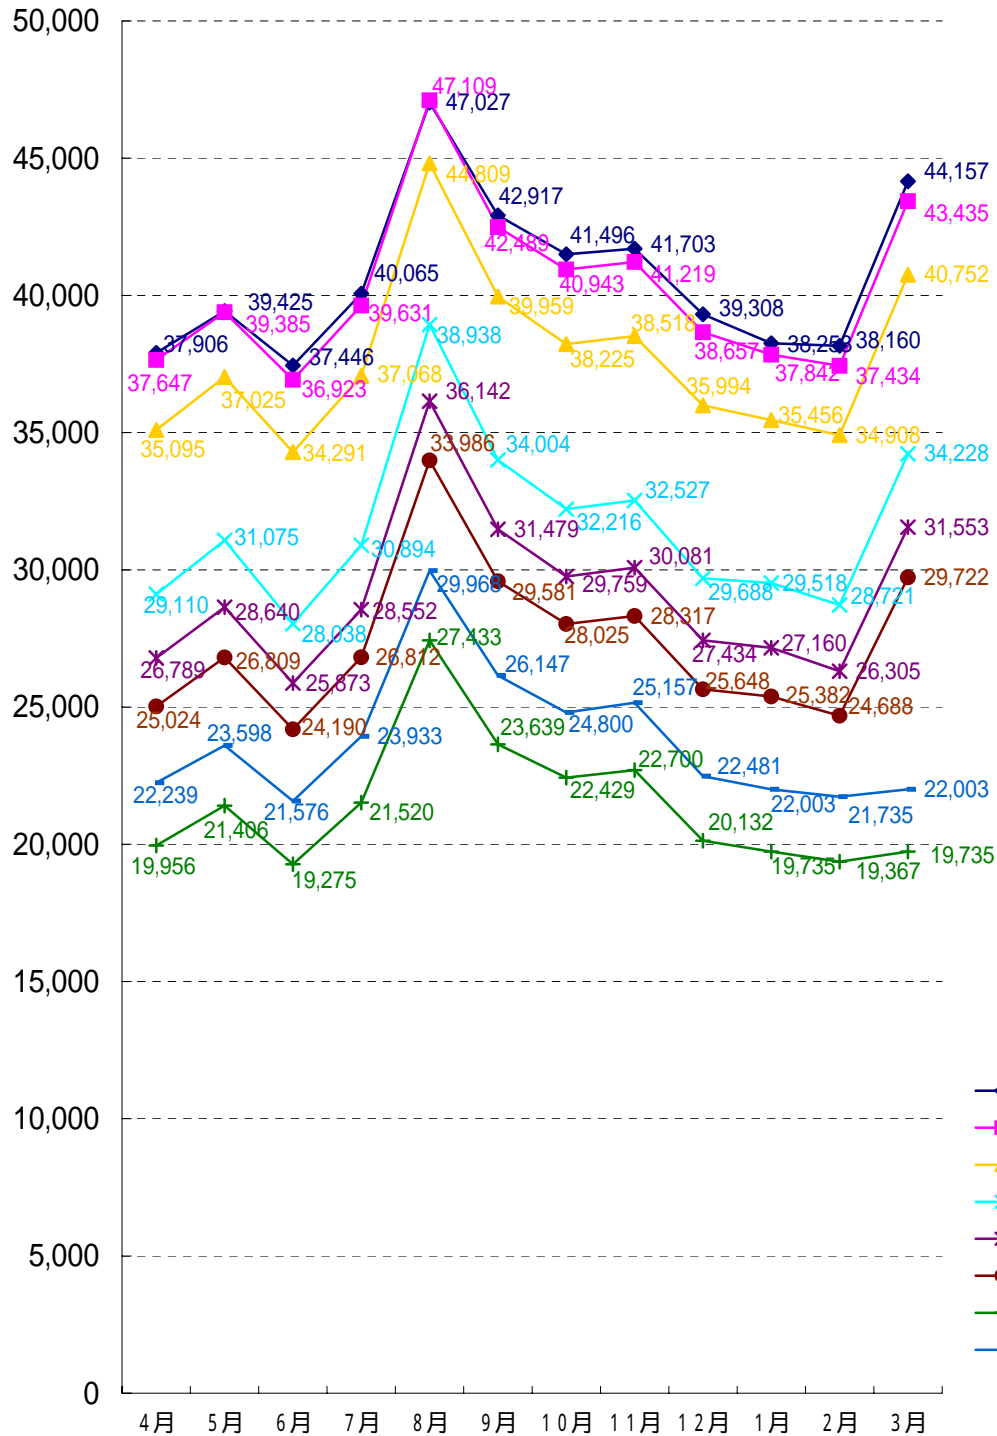

月別の区間交通量速報(H21年度)

(台/日)

- ◆ 鶴ヶ島JCT～圏央鶴ヶ島
- 圏央鶴ヶ島～狭山日高
- ▲ 狭山日高～入間
- ✕ 入間～青梅
- ✱ 青梅～日の出
- 日の出～あきる野
- ✚ あきる野～八王子西
- 八王子西～八王子JCT