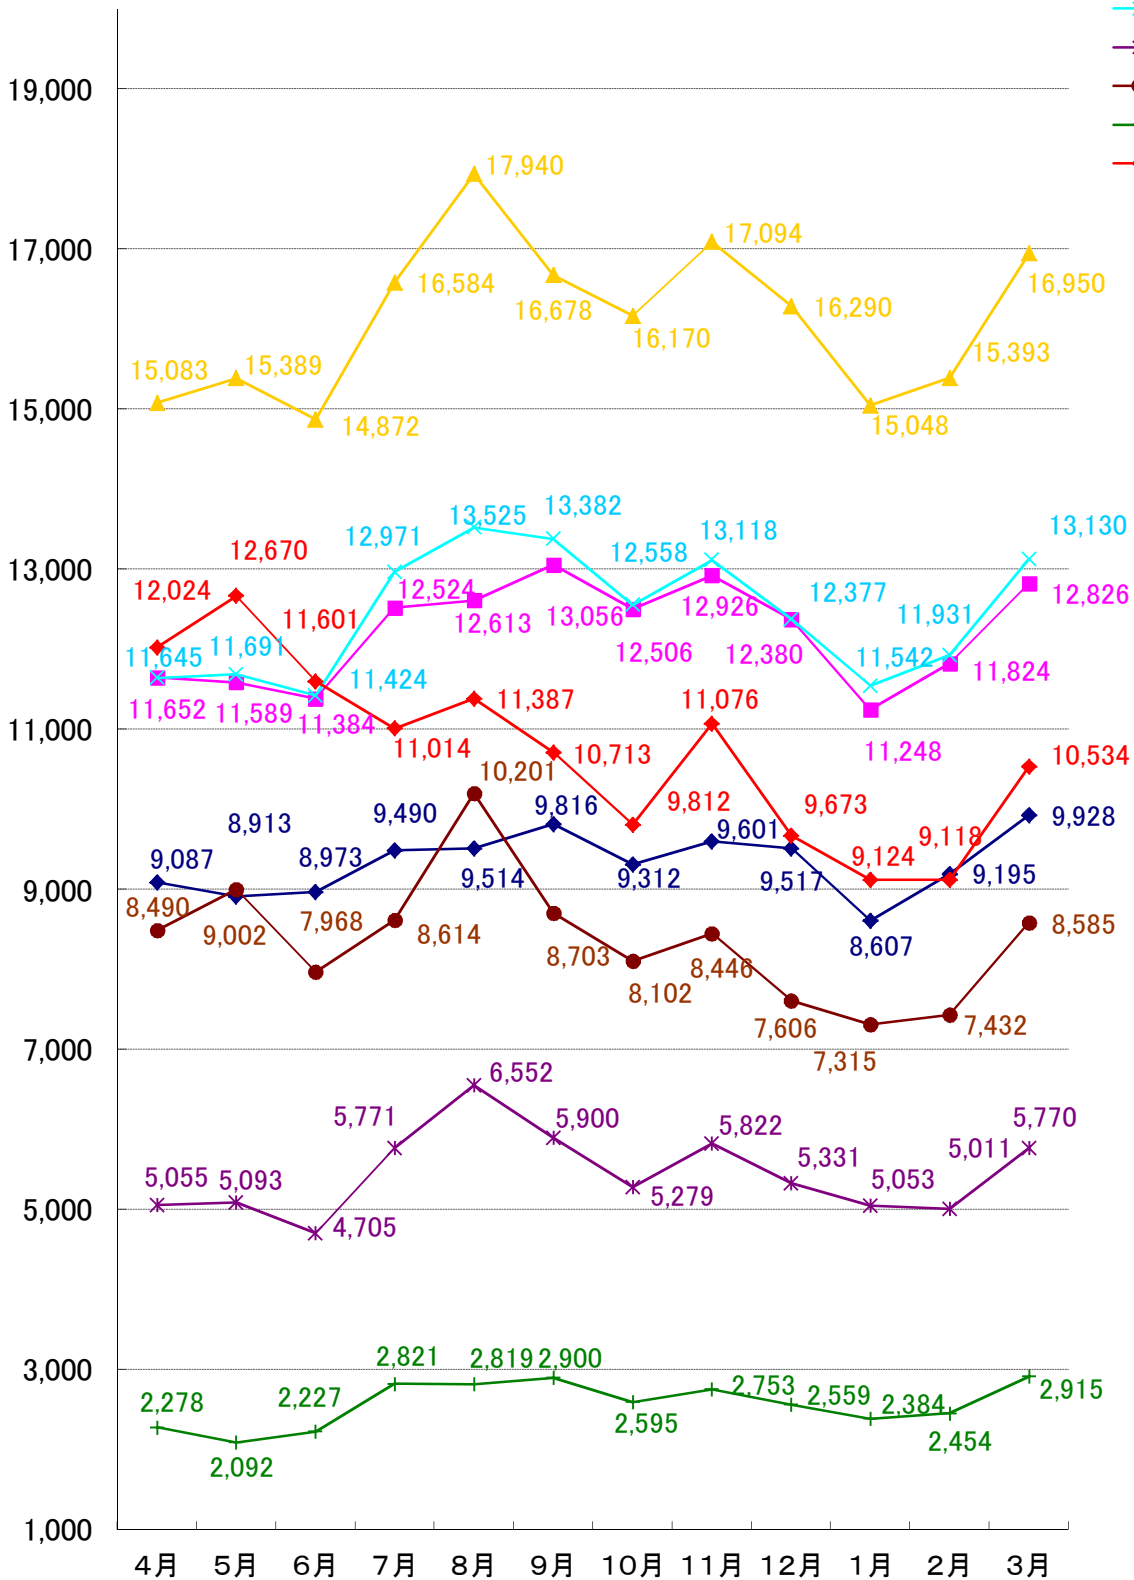

### 月別の出入交通量速報(H26年度)

(台/日)

【ご案内】 2014.6.28 15:00  
相模原愛川～高尾山が開通しました。