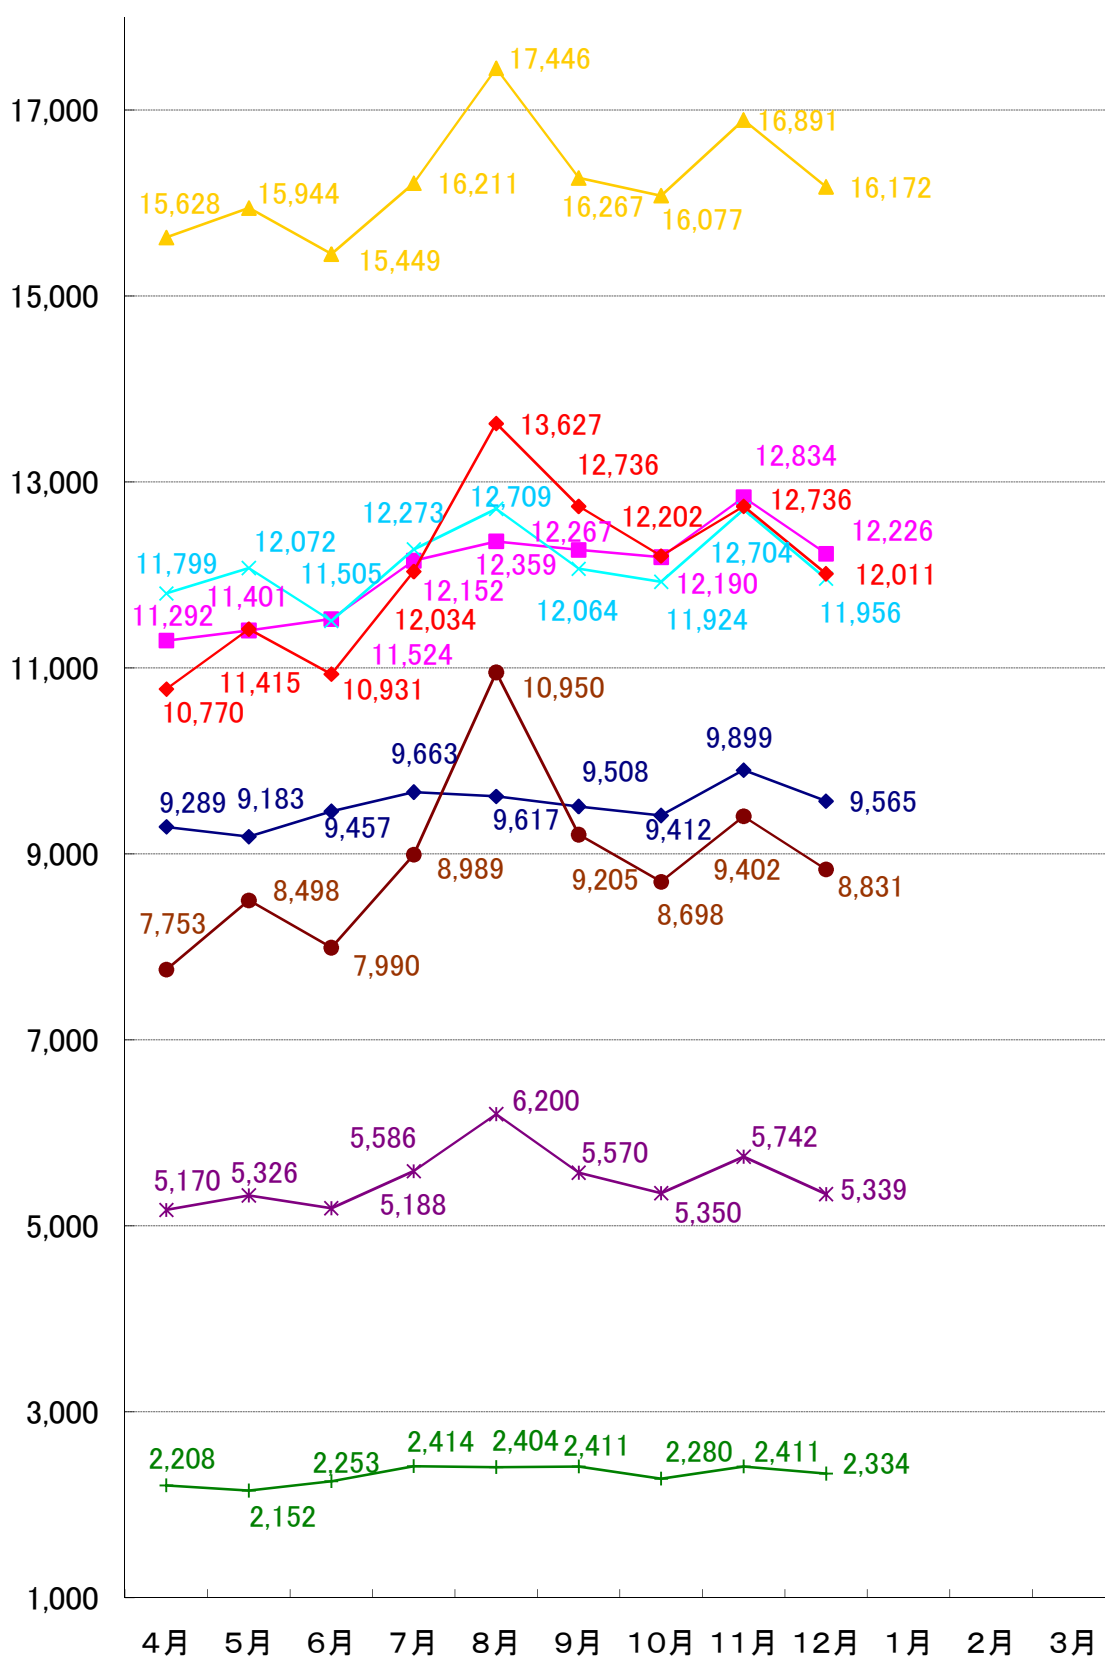

月別の出入交通量速報(H25年度)

(台/日)

- ◆ 圏央鶴ヶ島
- 狭山日高
- ▲ 入間
- ✕ 青梅
- ✱ 日の出
- あきる野
- ✚ 八王子西
- ◆ 高尾山