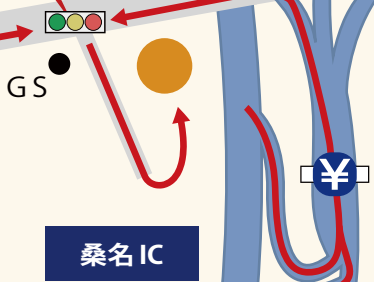

- 保全・サービスセンター
- ← アクセスルート
- ¥ 料金所レーン

至 名古屋西JCT

東名阪自動車道

「蓮花寺西」交差点を南へ(案内看板有)

名阪桑名インター口

至 東員町・いなべ市

至 桑名市街

桑名 IC

¥

至 四日市JCT

中日本高速道路(株)
 桑名 保全・サービスセンター
 〒511-0854 三重県桑名市大字蓮花寺字鍋谷 608-2
 TEL 0594-23-3561 FAX 0594-23-1310